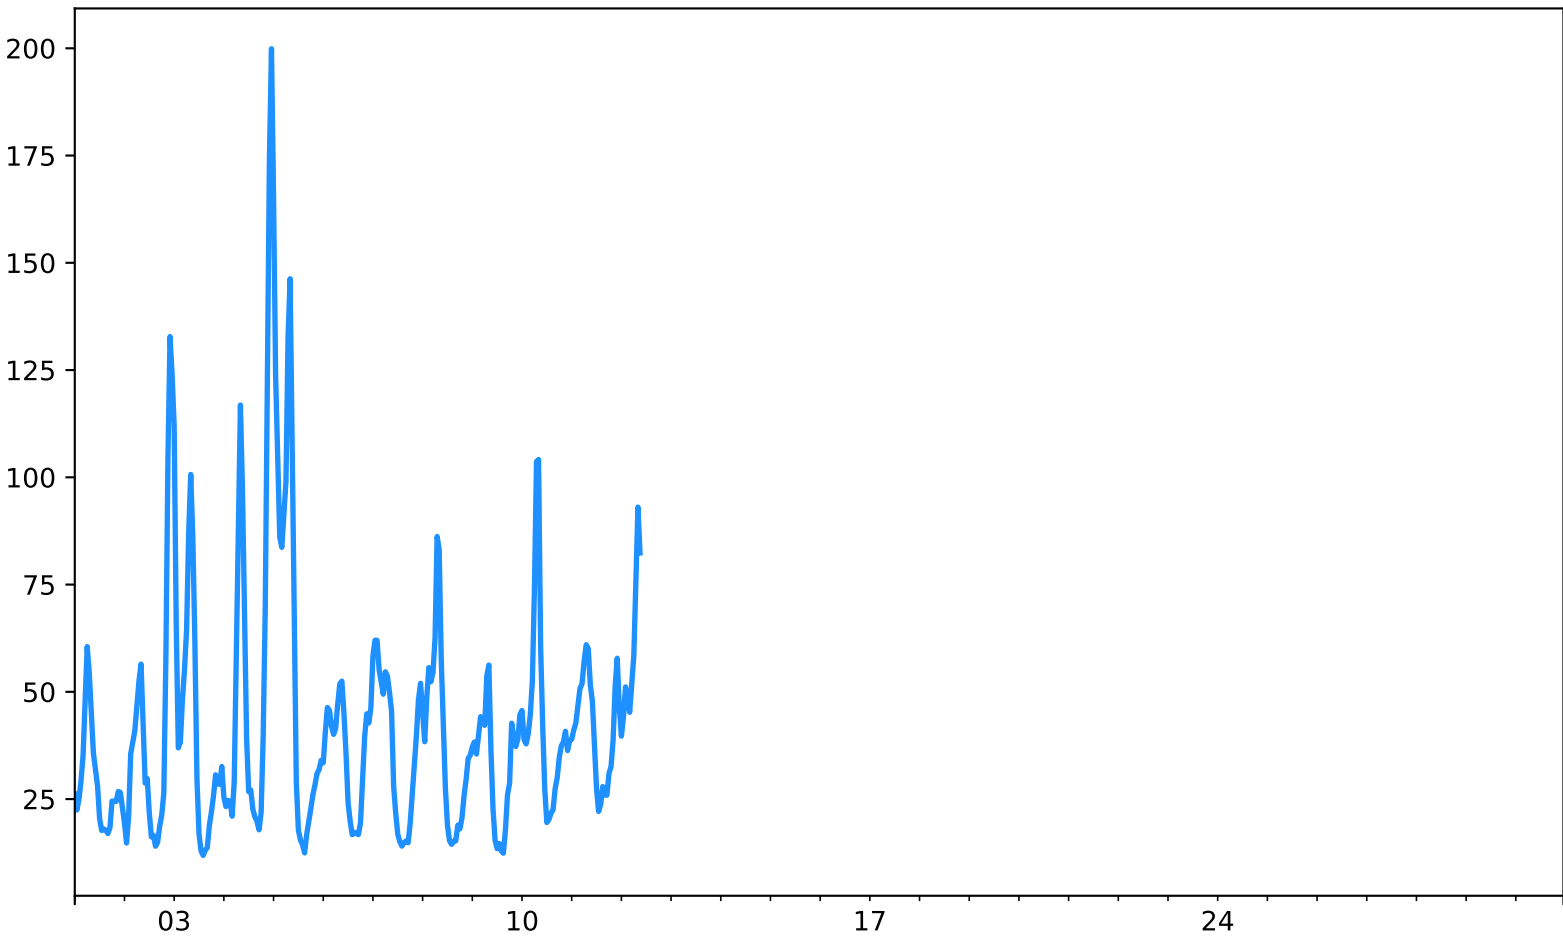

NOx Estación MED-ITMR
Desde 2023-04-01 00:00 Hasta 2023-04-30 23:00

Apr
2023