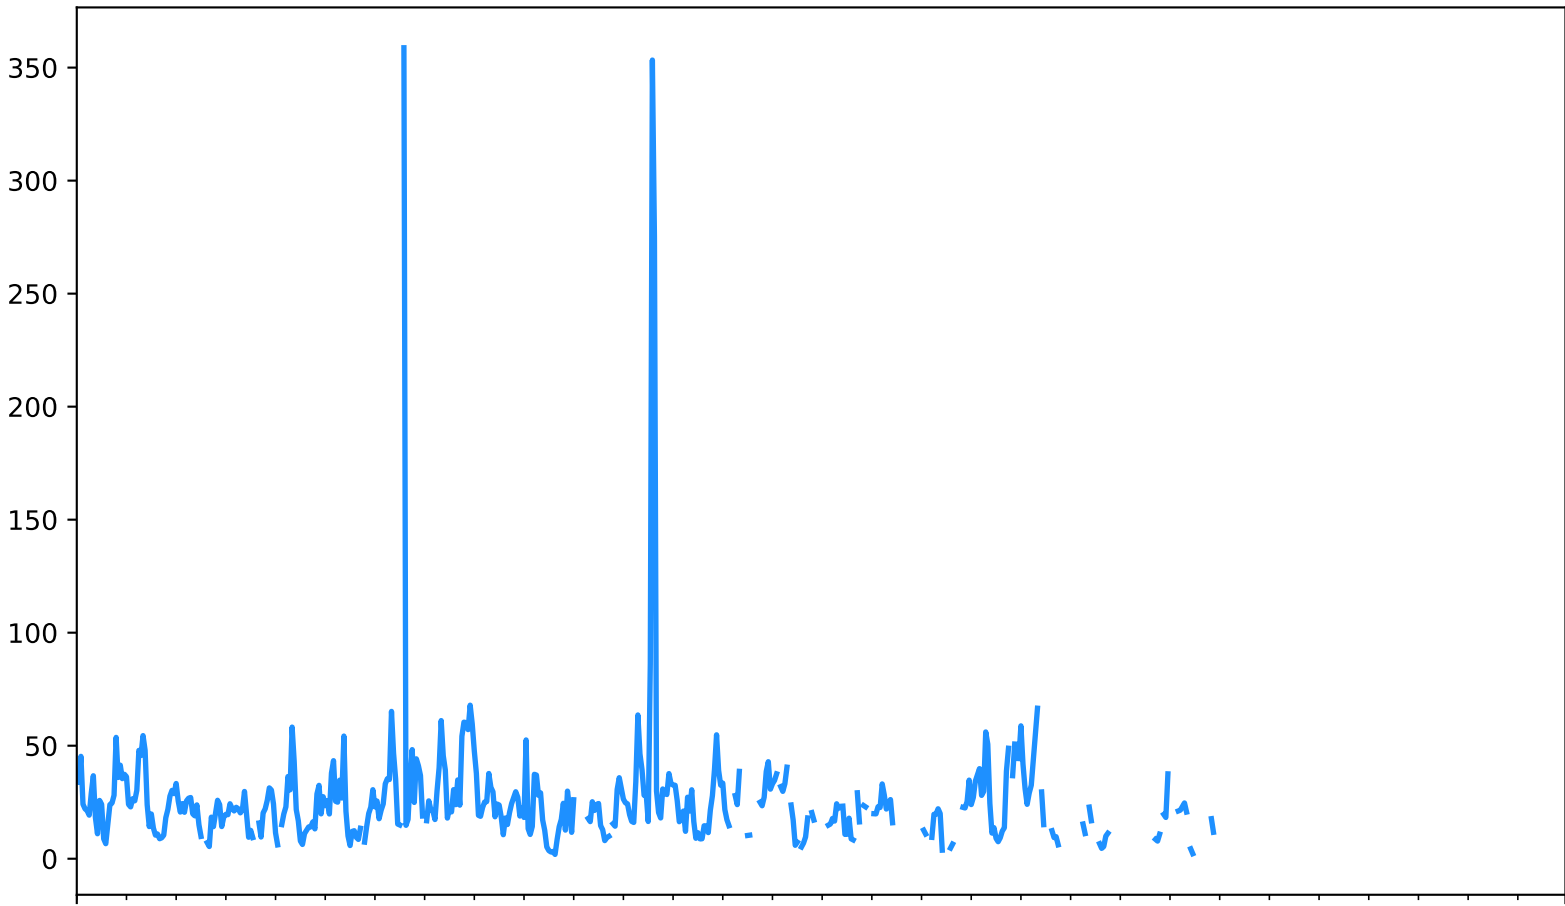

NOx Estación GIR-EPM  
Desde 2024-11-01 00:00 Hasta 2024-11-30 23:00

Nov  
2024