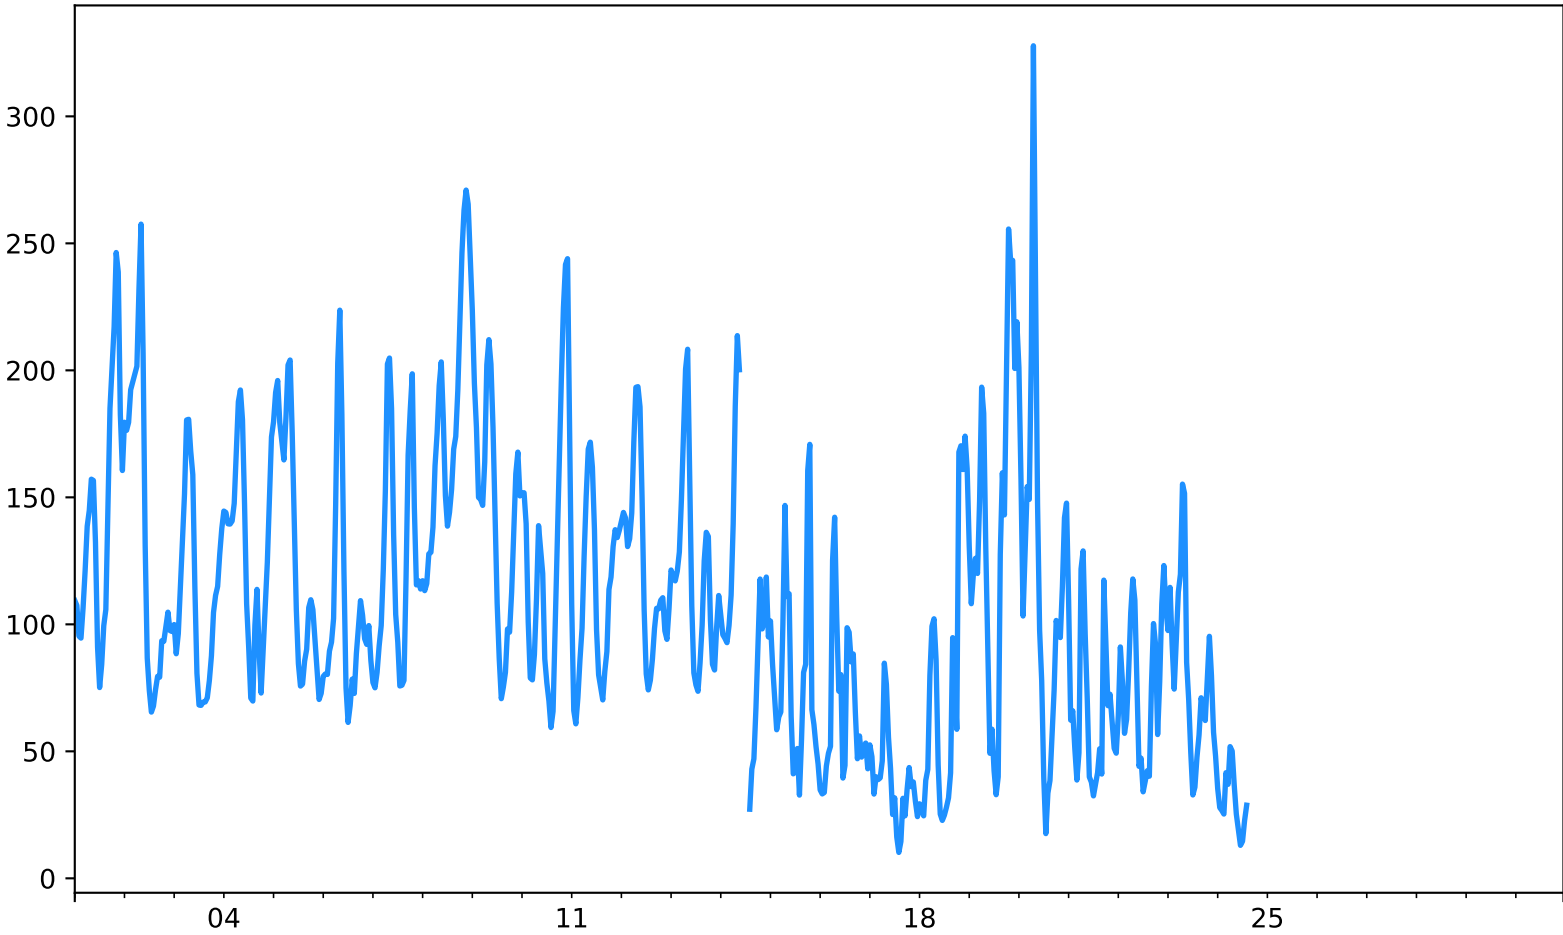

NOx Estación MED-FISC  
Desde 2024-11-01 00:00 Hasta 2024-11-30 23:00

Nov  
2024