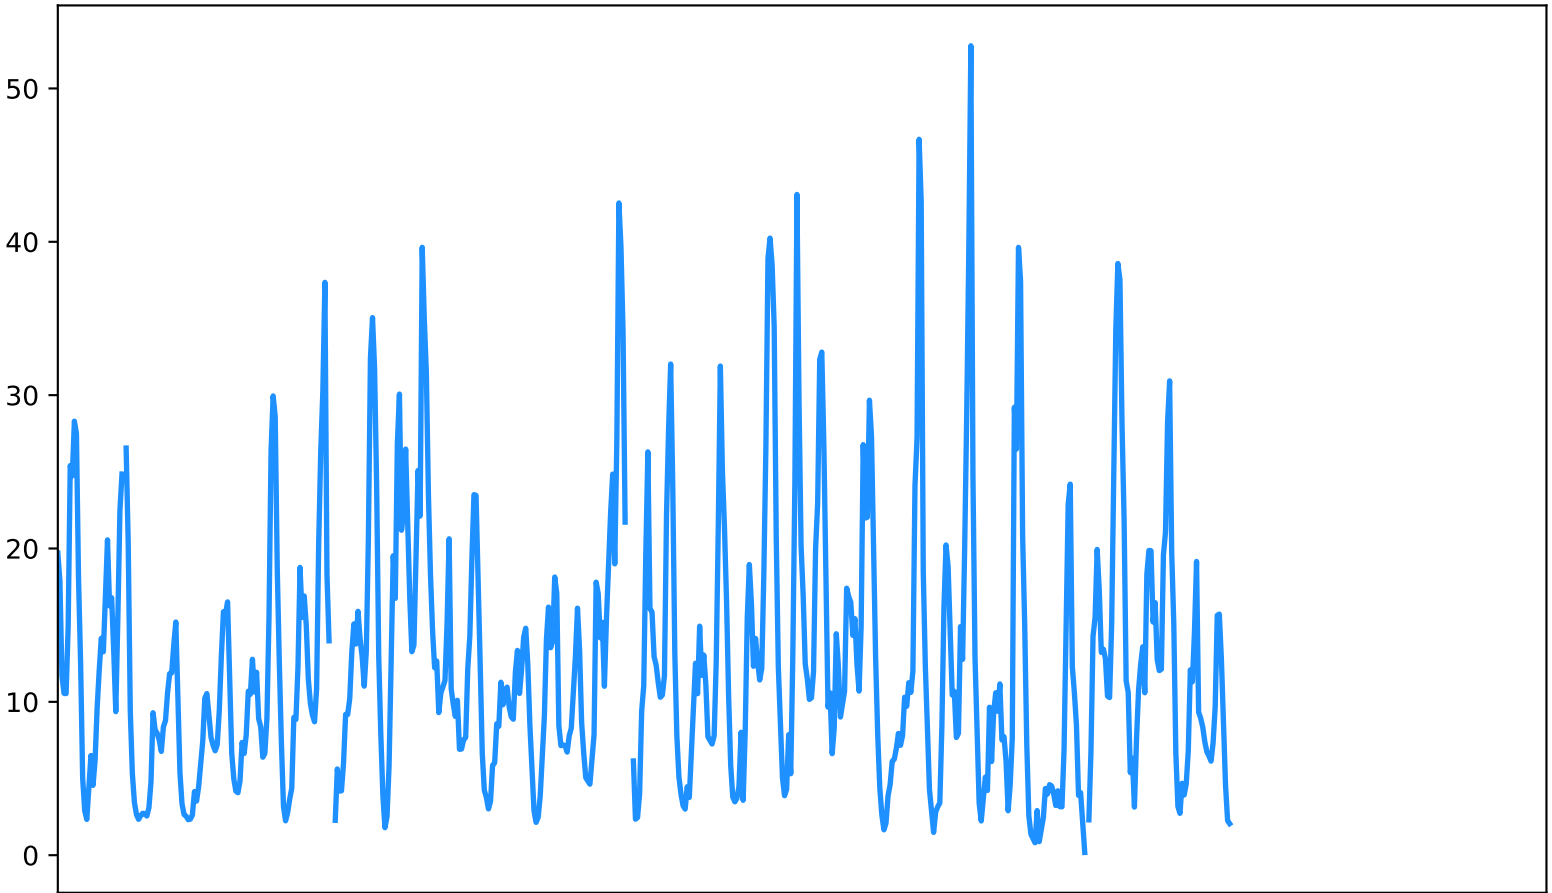

NO Estación MED-ALTA  
Desde 2024-11-01 00:00 Hasta 2024-11-30 23:00

Nov  
2024