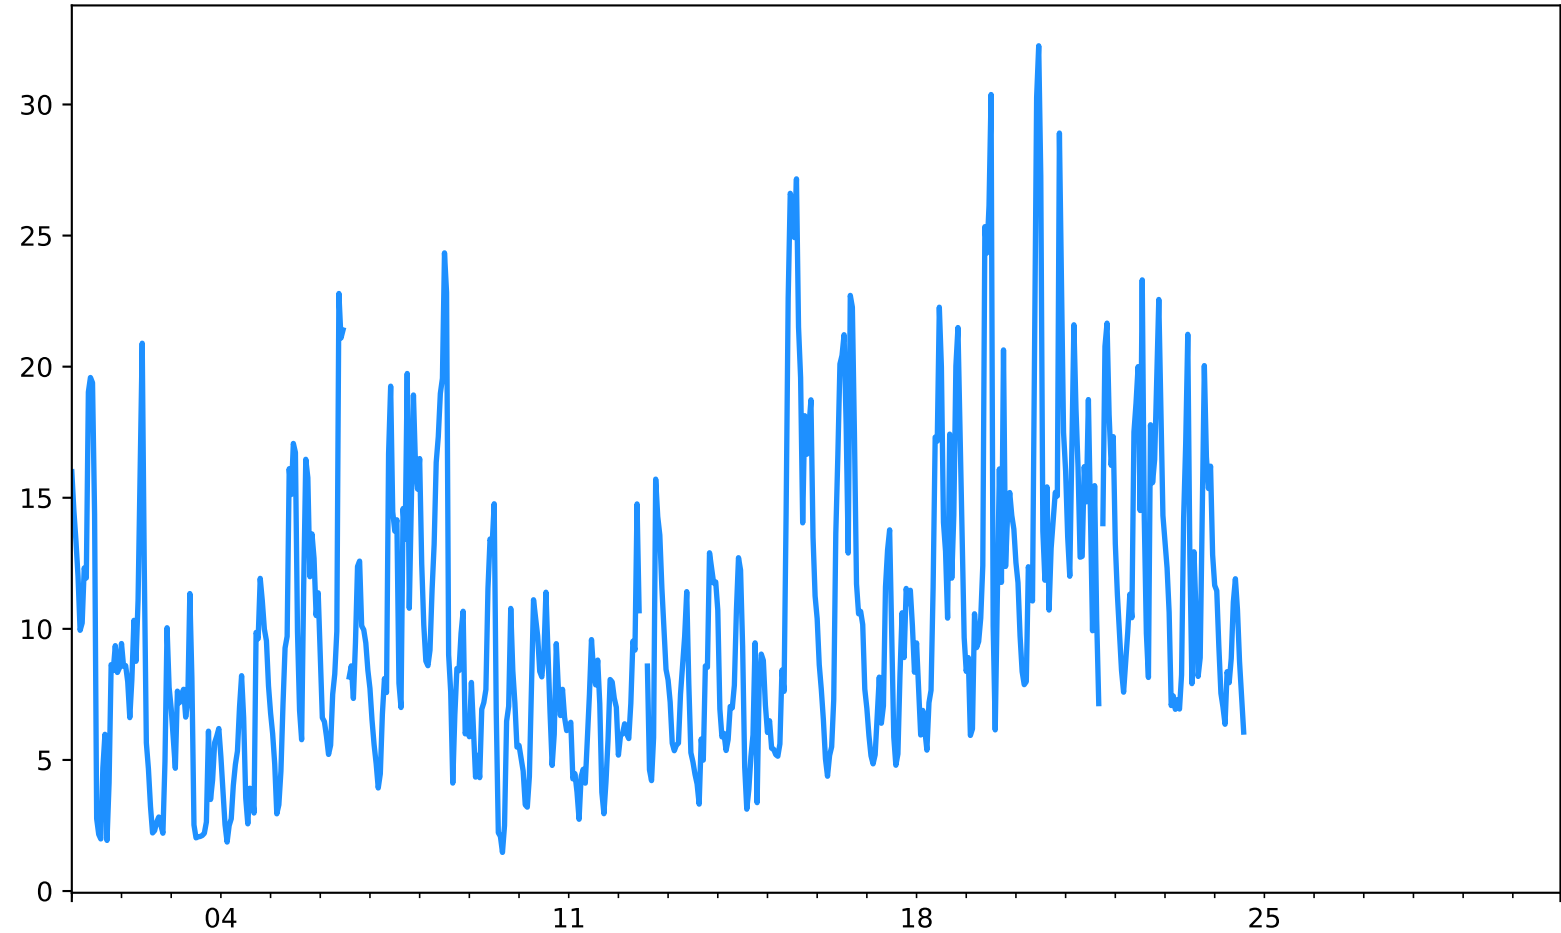

NO2 Estación MED-ALTA
Desde 2024-11-01 00:00 Hasta 2024-11-30 23:00

Nov
2024