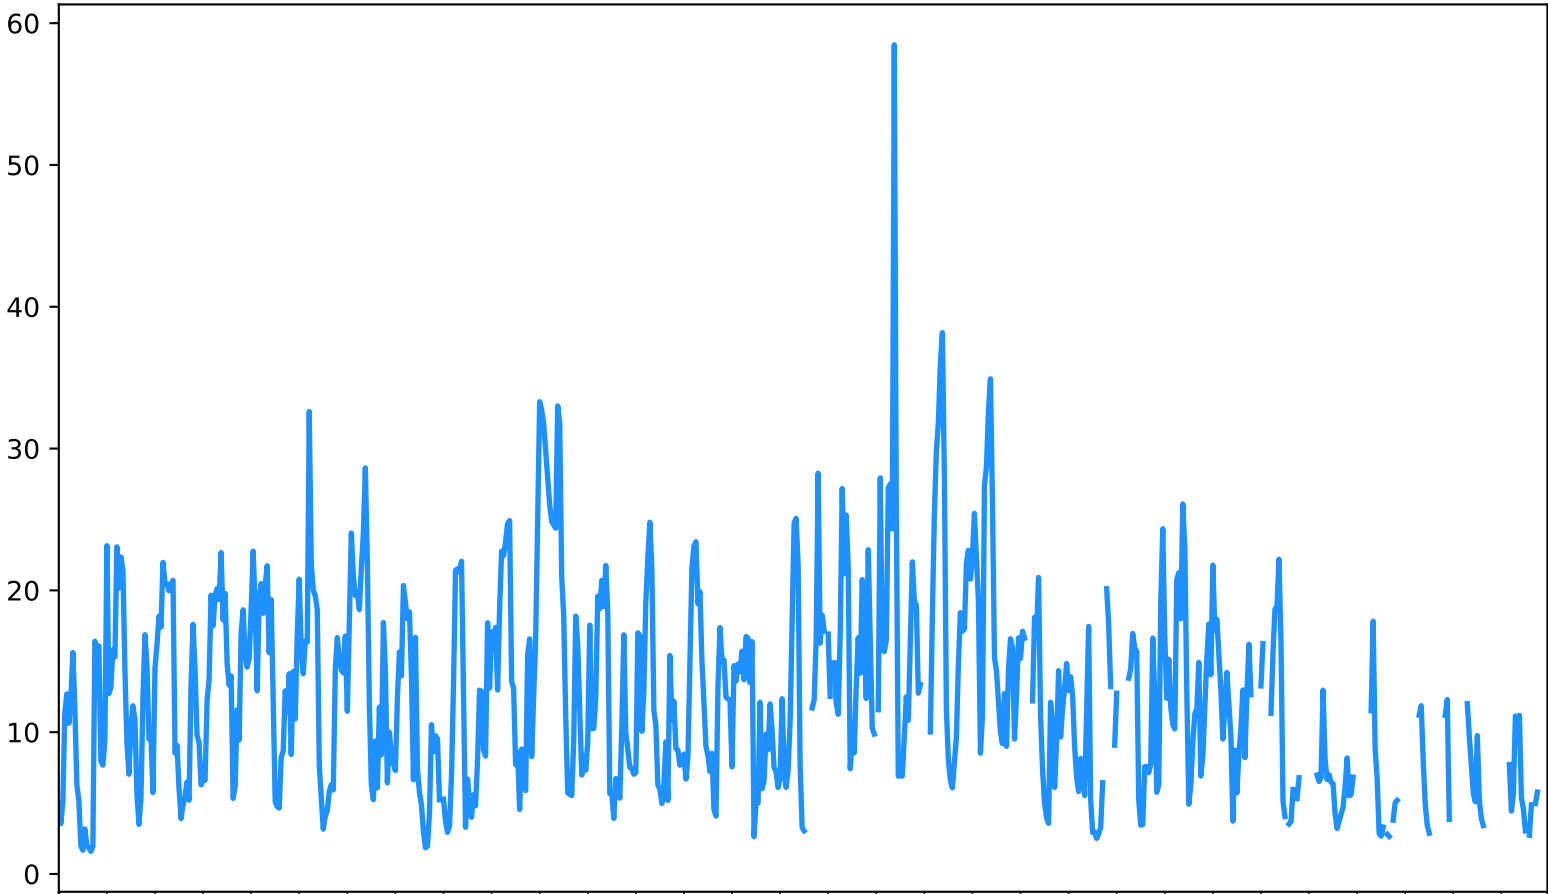

NO2 Estación GIR-SOSN
Desde 2020-03-01 00:00 Hasta 2020-03-31 23:00

Mar
2020