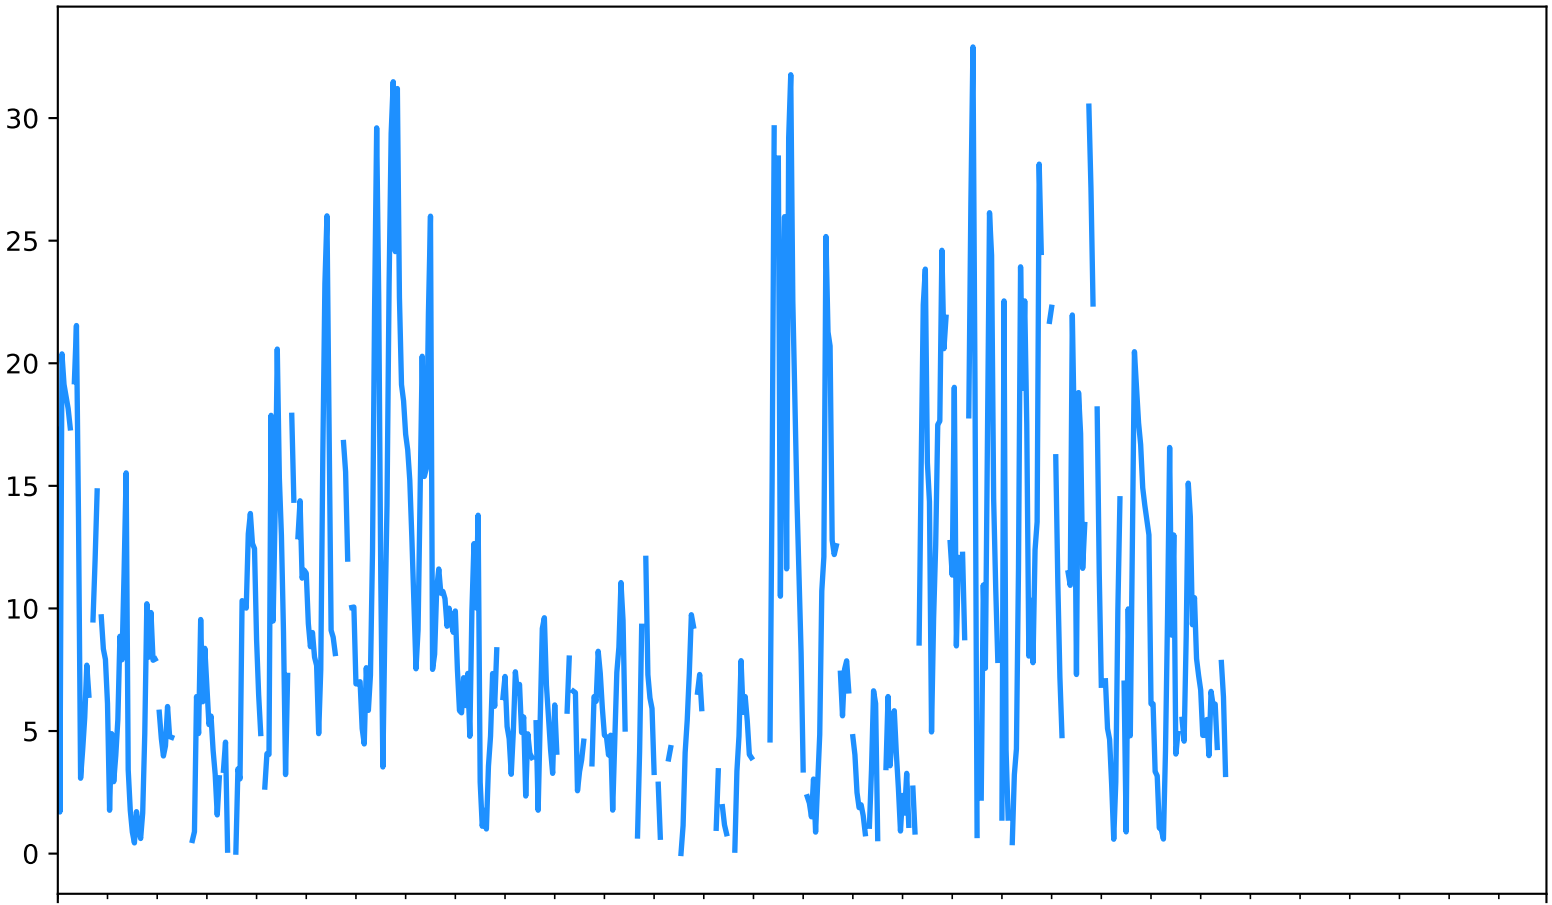

NO2 Estación ITA-CJUS
Desde 2024-11-01 00:00 Hasta 2024-11-30 23:00

Nov
2024