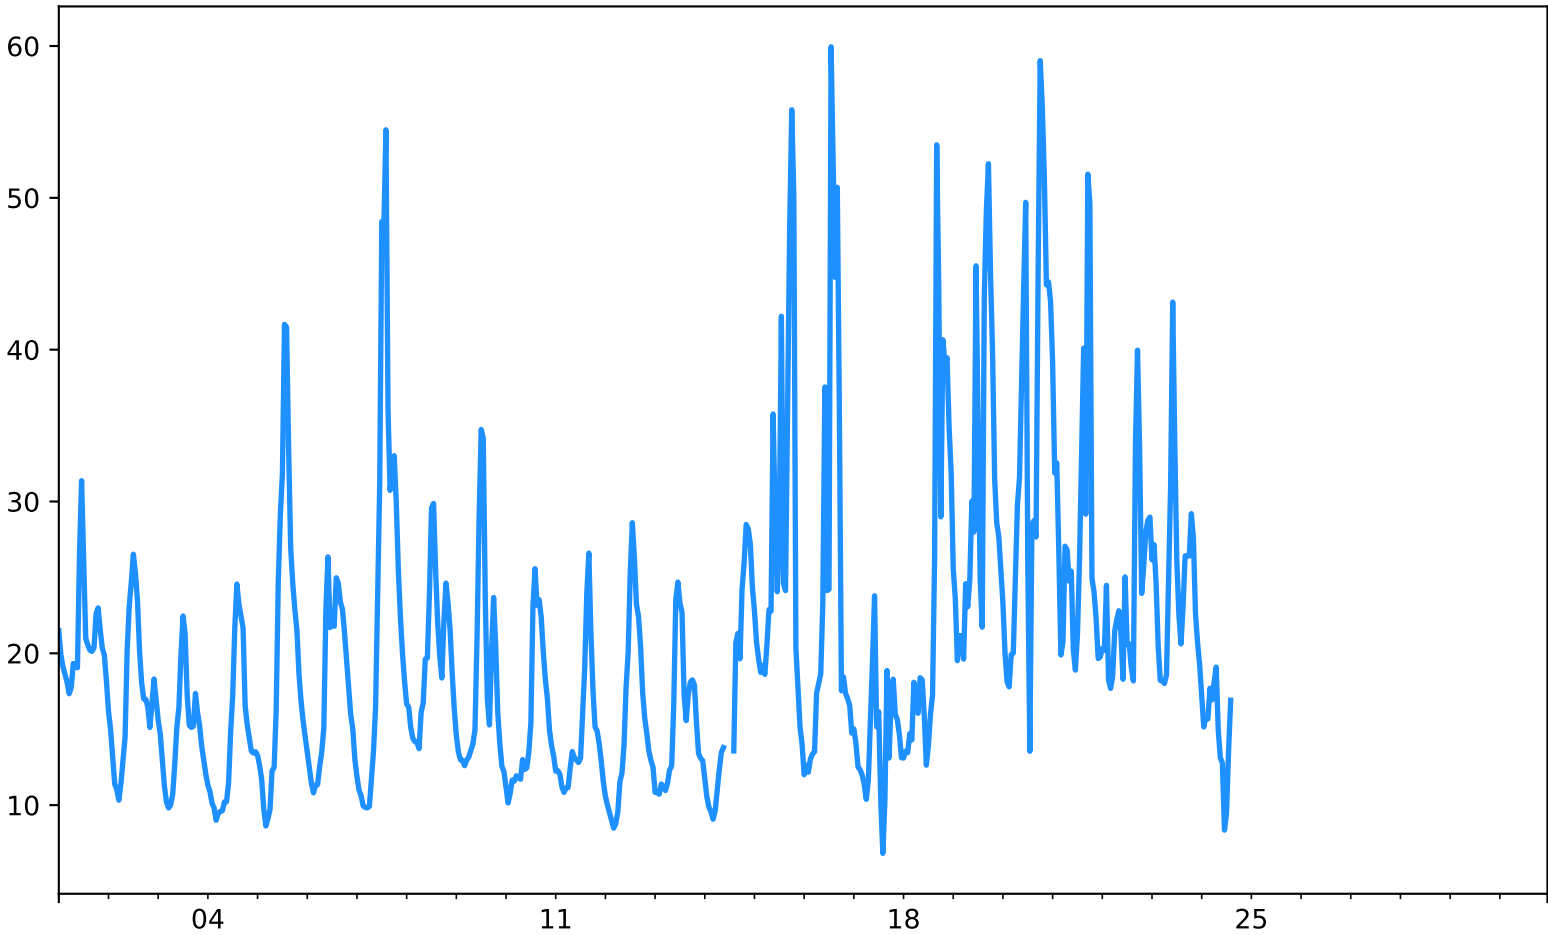

NO2 Estación MED-FISC
Desde 2024-11-01 00:00 Hasta 2024-11-30 23:00

Nov
2024