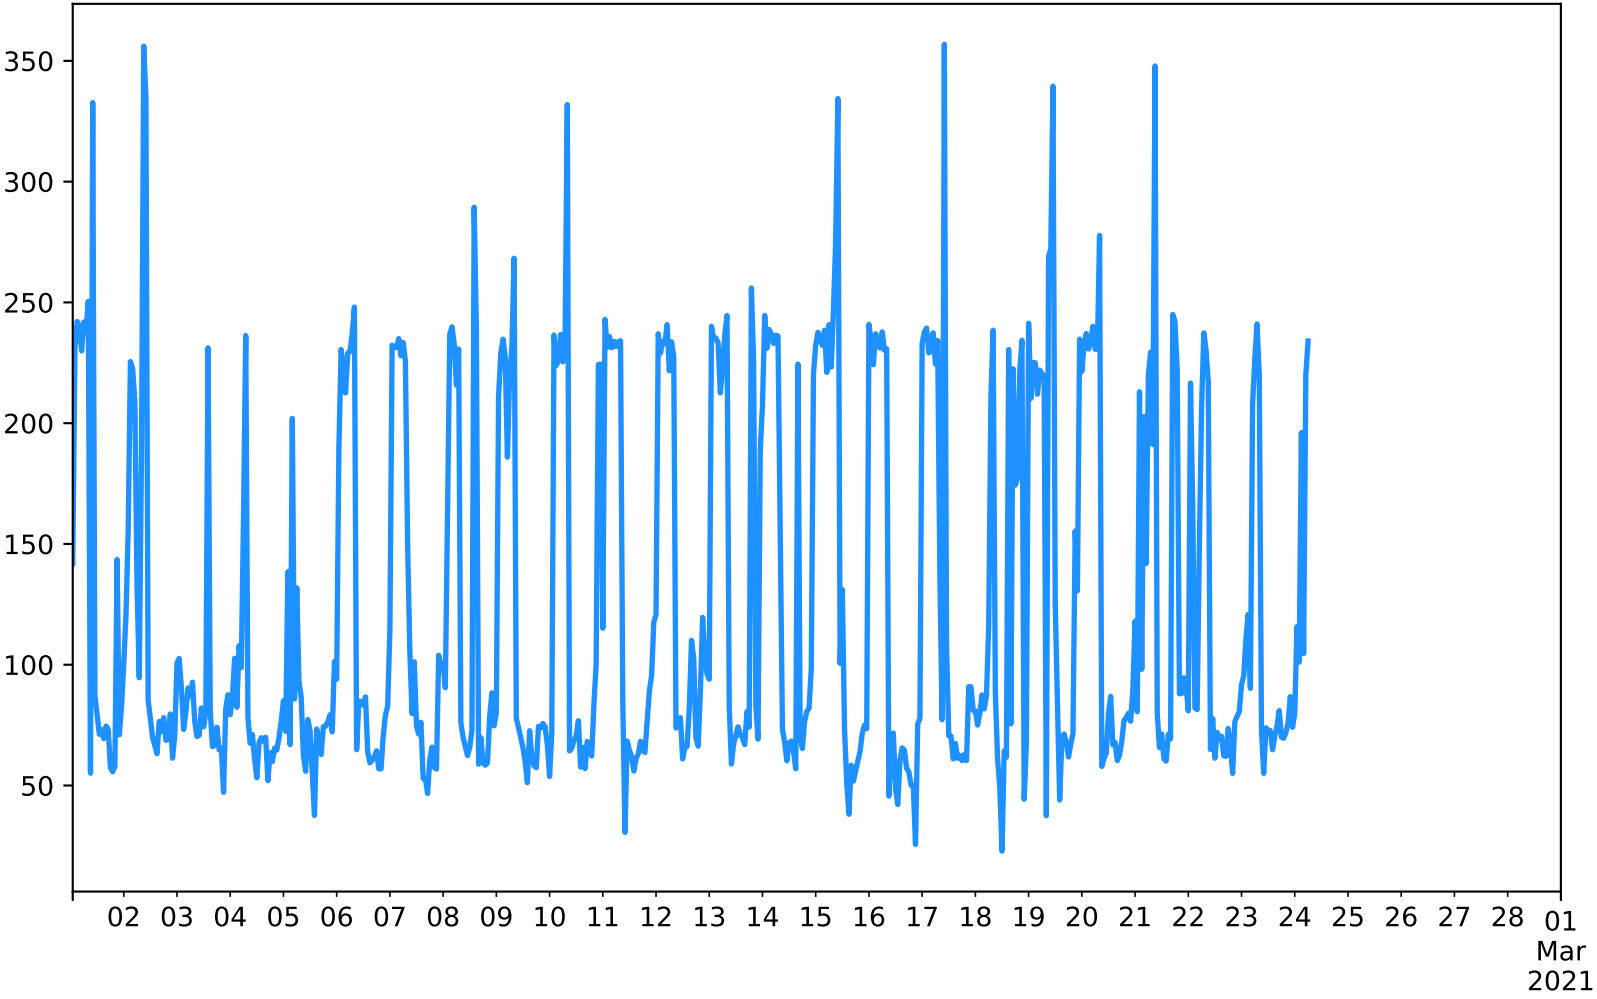

DViento\_SSR Estación BEL-USBV  
Desde 2021-02-01 01:00 Hasta 2021-03-01 00:00

01  
Mar  
2021