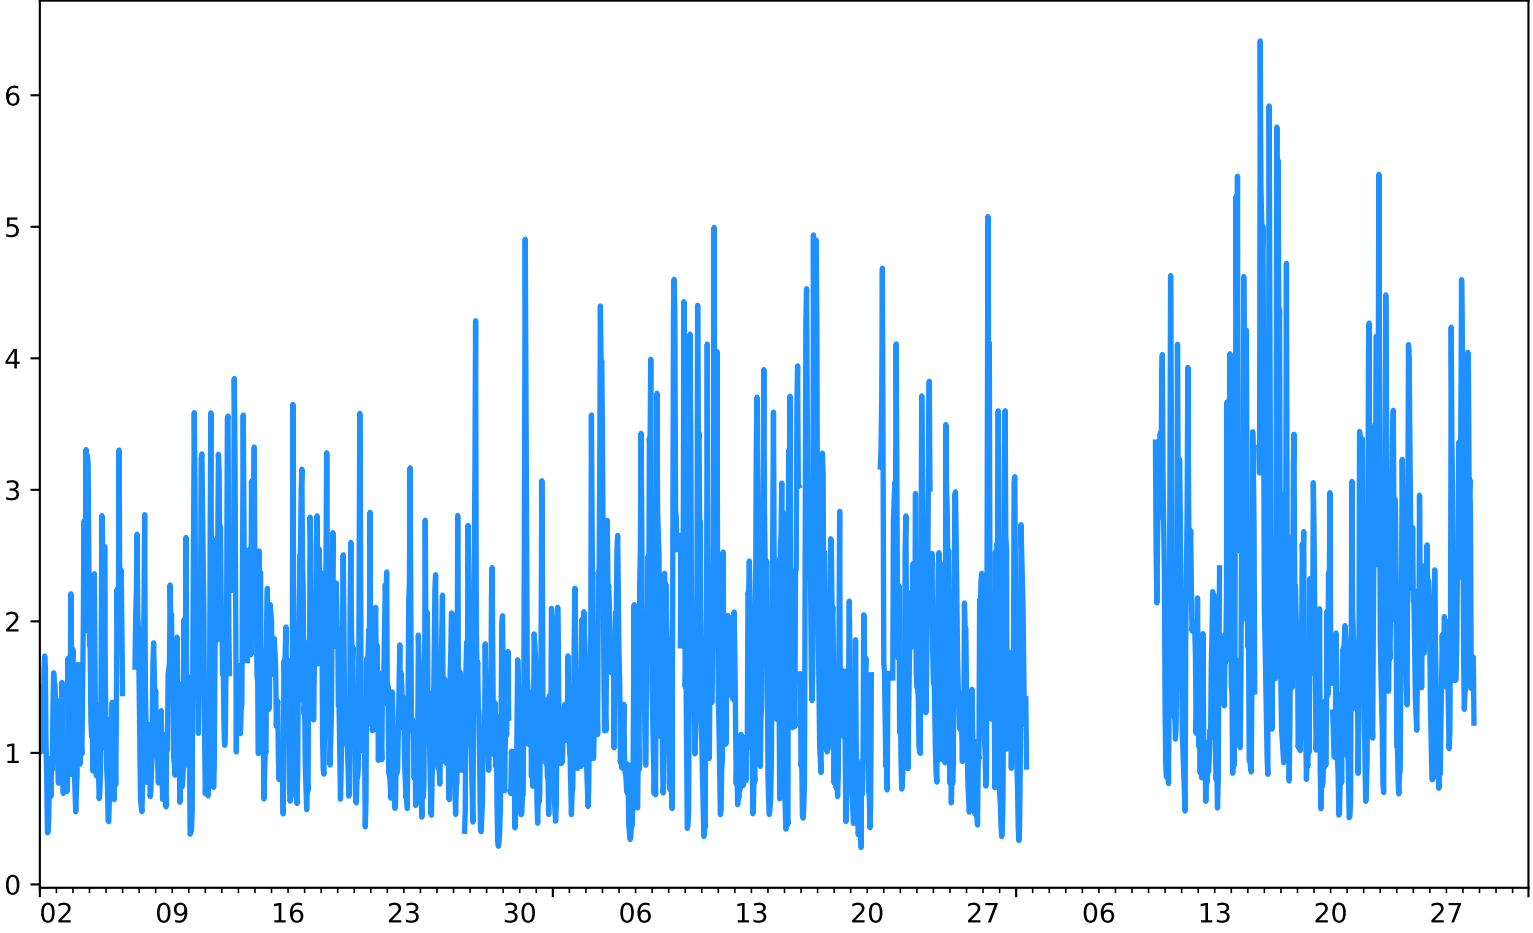

CO Estación MED-PJIC
Desde 2023-01-01 00:00 Hasta 2023-03-31 23:00

Jan
2023

Feb

Mar