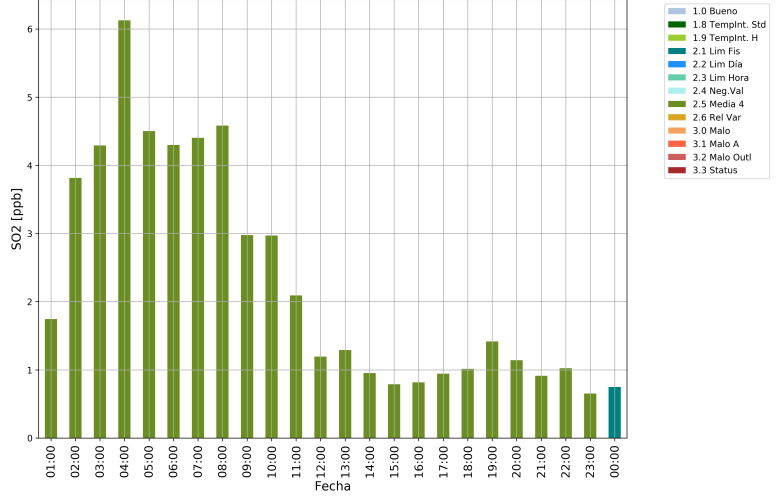

SO2 Estación CEN-TRAF  
Desde 2024-11-18 01:00 Hasta 2024-11-19 00:00

SO2 Estación CEN-TRAF  
Desde 2024-11-11 01:00 Hasta 2024-11-19 00:00

# ITA-CJUS

SO2 Estación ITA-CJUS  
Desde 2024-11-12 01:00 Hasta 2024-11-13 00:00

SO2 Estación ITA-CJUS  
Desde 2024-11-13 01:00 Hasta 2024-11-14 00:00

SO2 Estación ITA-CJUS  
Desde 2024-11-14 01:00 Hasta 2024-11-15 00:00

SO2 Estación ITA-CJUS  
Desde 2024-11-15 01:00 Hasta 2024-11-16 00:00

SO2 Estación ITA-CJUS  
Desde 2024-11-16 01:00 Hasta 2024-11-17 00:00

SO2 Estación ITA-CJUS  
Desde 2024-11-17 01:00 Hasta 2024-11-18 00:00