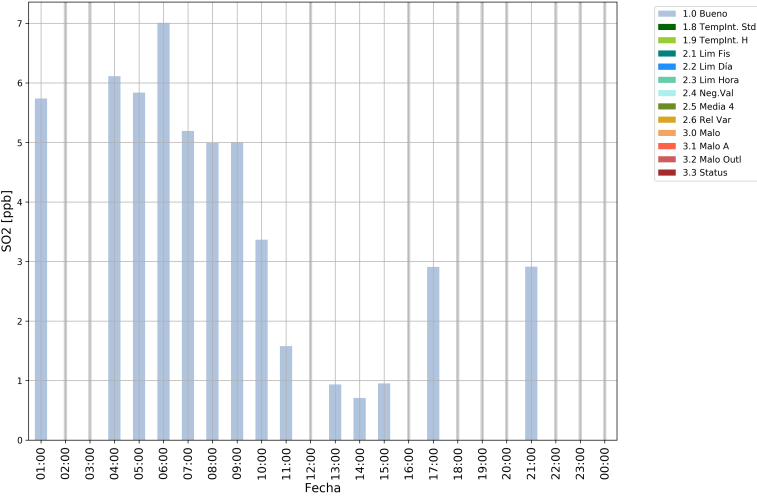

MED-FISC

SO2 Estación MED-FISC
Desde 2024-11-12 01:00 Hasta 2024-11-13 00:00