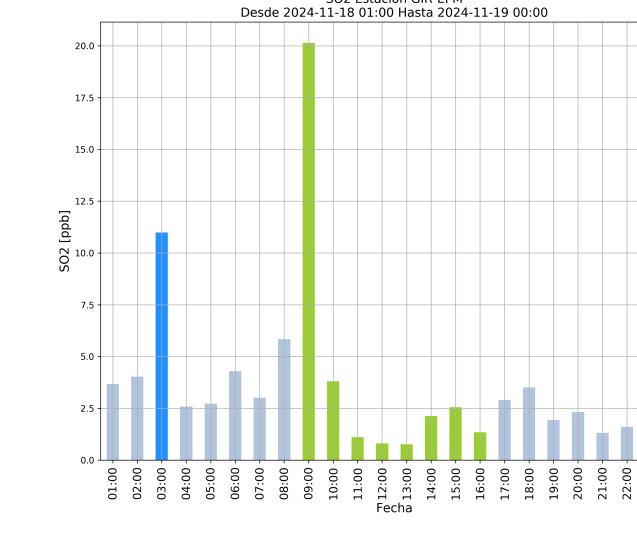

# CEN-TRAF

SO2 Estación CEN-TRAF  
Desde 2024-11-12 01:00 Hasta 2024-11-13 00:00

SO2 Estación CEN-TRAF  
Desde 2024-11-13 01:00 Hasta 2024-11-14 00:00

SO2 Estación CEN-TRAF  
Desde 2024-11-14 01:00 Hasta 2024-11-15 00:00

SO2 Estación CEN-TRAF  
Desde 2024-11-15 01:00 Hasta 2024-11-16 00:00

SO2 Estación CEN-TRAF  
Desde 2024-11-16 01:00 Hasta 2024-11-17 00:00

SO2 Estación CEN-TRAF  
Desde 2024-11-17 01:00 Hasta 2024-11-18 00:00