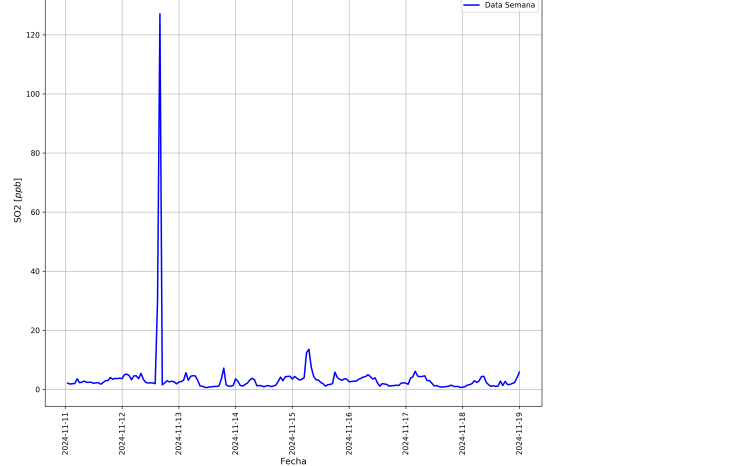

# ITA-CJUS

SO2 Estación ITA-CJUS  
Desde 2024-11-12 01:00 Hasta 2024-11-13 00:00

SO2 Estación ITA-CJUS  
Desde 2024-11-13 01:00 Hasta 2024-11-14 00:00

SO2 Estación ITA-CJUS  
Desde 2024-11-14 01:00 Hasta 2024-11-15 00:00

SO2 Estación ITA-CJUS  
Desde 2024-11-15 01:00 Hasta 2024-11-16 00:00

SO2 Estación ITA-CJUS  
Desde 2024-11-16 01:00 Hasta 2024-11-17 00:00

SO2 Estación ITA-CJUS  
Desde 2024-11-17 01:00 Hasta 2024-11-18 00:00

SO2 Estación ITA-CJUS  
Desde 2024-11-18 01:00 Hasta 2024-11-19 00:00

SO2 Estación ITA-CJUS  
Desde 2024-11-11 01:00 Hasta 2024-11-19 00:00