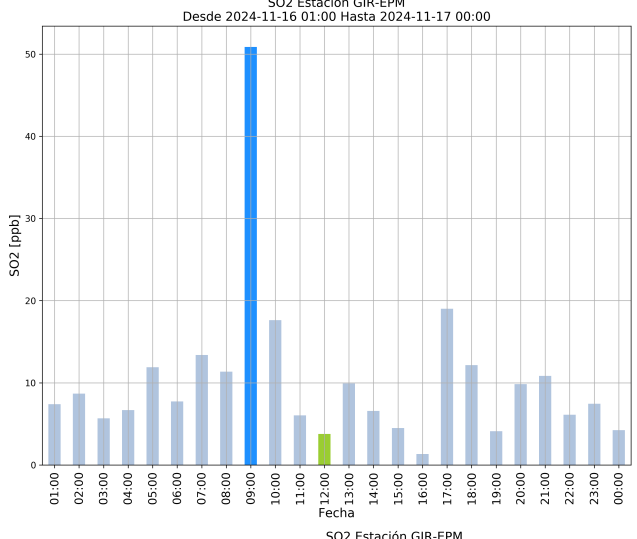

# CEN-TRAF

SO2 Estación CEN-TRAF  
Desde 2024-11-12 01:00 Hasta 2024-11-13 00:00

SO2 Estación CEN-TRAF  
Desde 2024-11-13 01:00 Hasta 2024-11-14 00:00

SO2 Estación CEN-TRAF  
Desde 2024-11-14 01:00 Hasta 2024-11-15 00:00