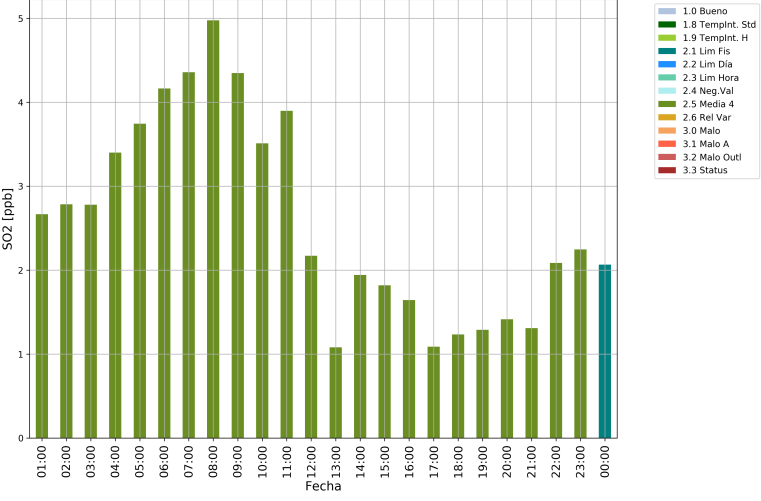

SO2 Estación CEN-TRAF  
Desde 2024-11-18 01:00 Hasta 2024-11-19 00:00

SO2 Estación CEN-TRAF  
Desde 2024-11-11 01:00 Hasta 2024-11-19 00:00

# ITA-CJUS

SO2 Estación ITA-CJUS  
Desde 2024-11-12 01:00 Hasta 2024-11-13 00:00

SO2 Estación ITA-CJUS  
Desde 2024-11-13 01:00 Hasta 2024-11-14 00:00

SO2 Estación ITA-CJUS  
Desde 2024-11-14 01:00 Hasta 2024-11-15 00:00

SO2 Estación ITA-CJUS  
Desde 2024-11-15 01:00 Hasta 2024-11-16 00:00

SO2 Estación ITA-CJUS  
Desde 2024-11-16 01:00 Hasta 2024-11-17 00:00

SO2 Estación ITA-CJUS  
Desde 2024-11-17 01:00 Hasta 2024-11-18 00:00