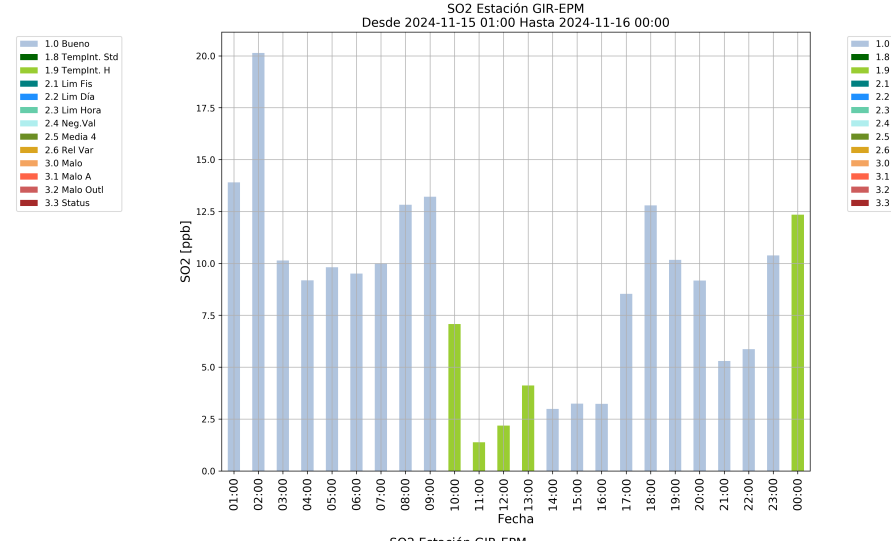

# CEN-TRAF

SO2 Estación CEN-TRAF  
Desde 2024-11-12 01:00 Hasta 2024-11-13 00:00

SO2 Estación CEN-TRAF  
Desde 2024-11-13 01:00 Hasta 2024-11-14 00:00

SO2 Estación CEN-TRAF  
Desde 2024-11-14 01:00 Hasta 2024-11-15 00:00