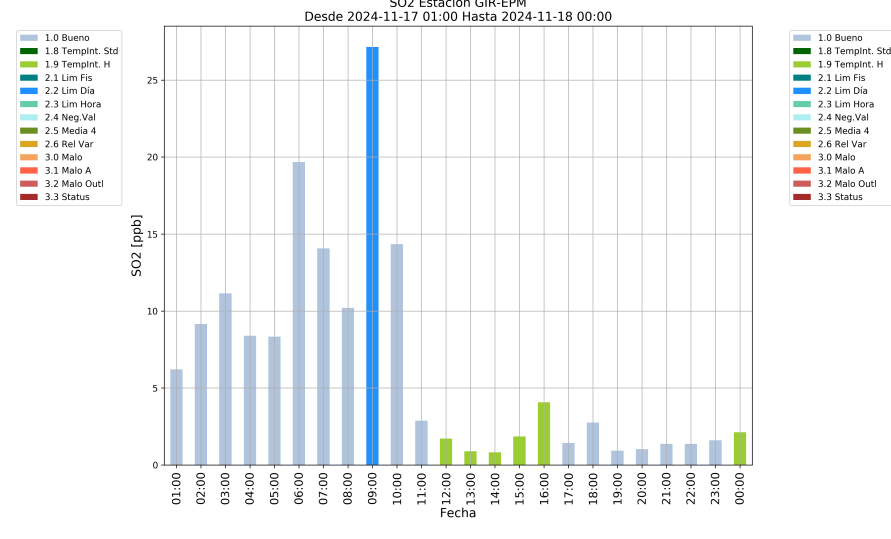

# CEN-TRAF

SO2 Estación CEN-TRAF  
Desde 2024-11-12 01:00 Hasta 2024-11-13 00:00

SO2 Estación CEN-TRAF  
Desde 2024-11-13 01:00 Hasta 2024-11-14 00:00

SO2 Estación CEN-TRAF  
Desde 2024-11-14 01:00 Hasta 2024-11-15 00:00

SO2 Estación CEN-TRAF  
Desde 2024-11-15 01:00 Hasta 2024-11-16 00:00

SO2 Estación CEN-TRAF  
Desde 2024-11-16 01:00 Hasta 2024-11-17 00:00

SO2 Estación CEN-TRAF  
Desde 2024-11-17 01:00 Hasta 2024-11-18 00:00