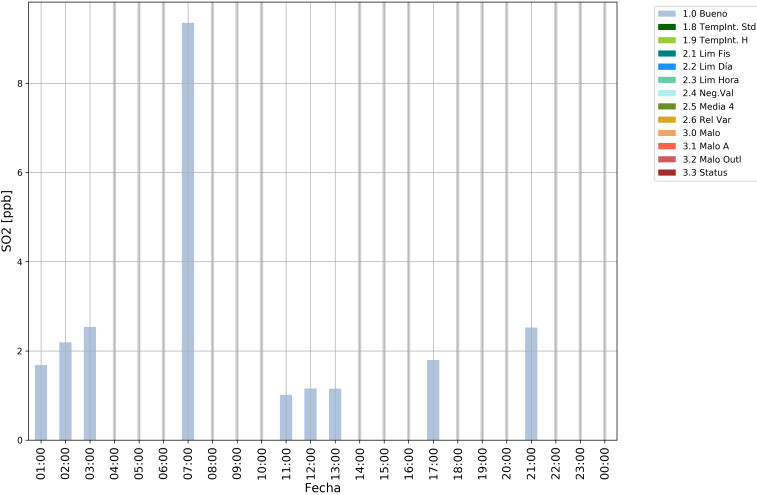

SO2 Estación MED-FISC
Desde 2024-11-18 01:00 Hasta 2024-11-19 00:00