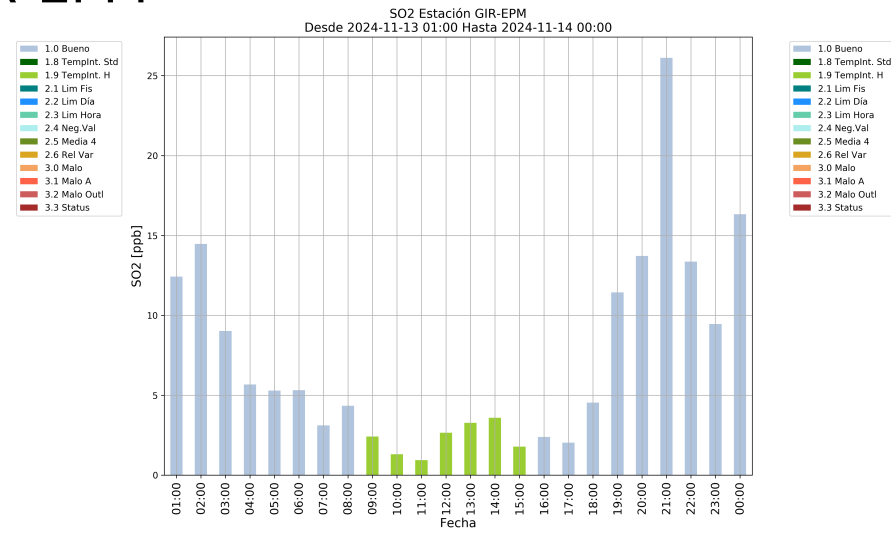

# CEN-TRAF

SO2 Estación CEN-TRAF  
Desde 2024-11-12 01:00 Hasta 2024-11-13 00:00

SO2 Estación CEN-TRAF  
Desde 2024-11-13 01:00 Hasta 2024-11-14 00:00

SO2 Estación CEN-TRAF  
Desde 2024-11-14 01:00 Hasta 2024-11-15 00:00