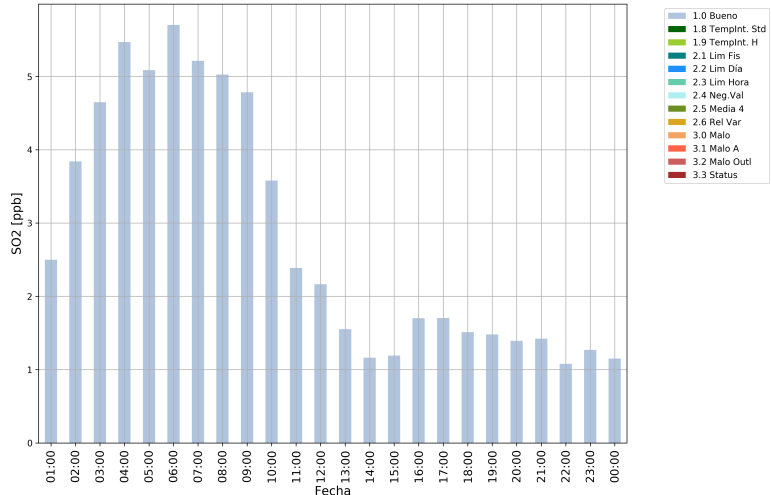

# CEN-TRAF

SO2 Estación CEN-TRAF  
Desde 2024-11-12 01:00 Hasta 2024-11-13 00:00

SO2 Estación CEN-TRAF  
Desde 2024-11-13 01:00 Hasta 2024-11-14 00:00

SO2 Estación CEN-TRAF  
Desde 2024-11-14 01:00 Hasta 2024-11-15 00:00

SO2 Estación CEN-TRAF  
Desde 2024-11-15 01:00 Hasta 2024-11-16 00:00

SO2 Estación CEN-TRAF  
Desde 2024-11-16 01:00 Hasta 2024-11-17 00:00

SO2 Estación CEN-TRAF  
Desde 2024-11-17 01:00 Hasta 2024-11-18 00:00