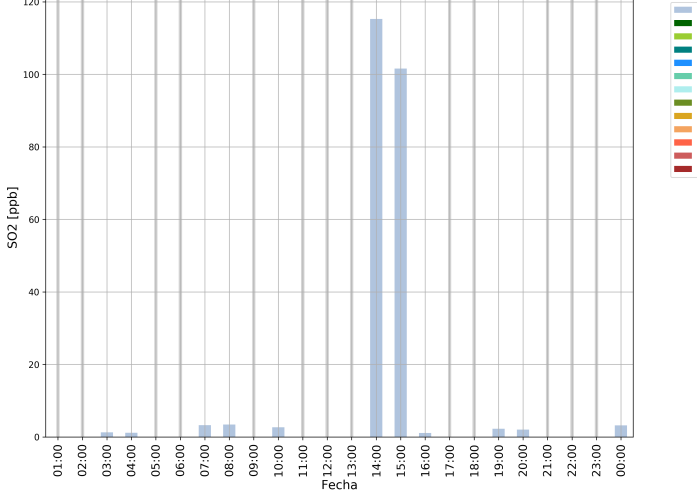

SO2 Estación MED-FISC
Desde 2024-11-14 01:00 Hasta 2024-11-15 00:00