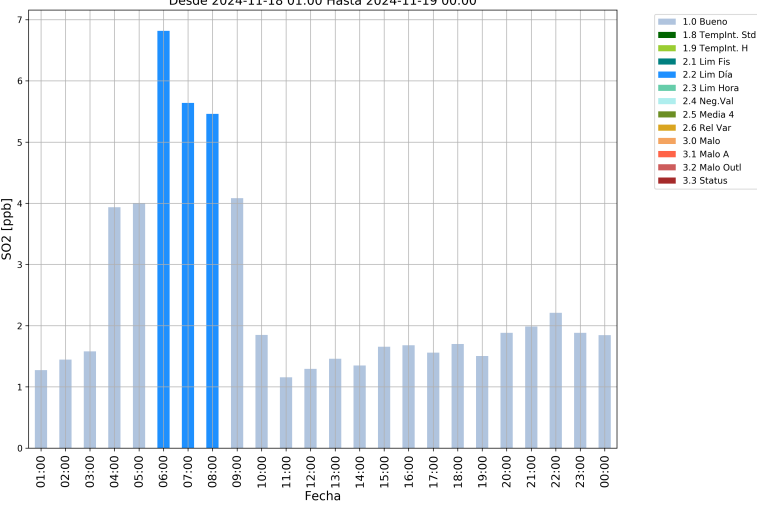

# CEN-TRAF

SO2 Estación CEN-TRAF  
Desde 2024-11-12 01:00 Hasta 2024-11-13 00:00

SO2 Estación CEN-TRAF  
Desde 2024-11-13 01:00 Hasta 2024-11-14 00:00

SO2 Estación CEN-TRAF  
Desde 2024-11-14 01:00 Hasta 2024-11-15 00:00

SO2 Estación CEN-TRAF  
Desde 2024-11-15 01:00 Hasta 2024-11-16 00:00

SO2 Estación CEN-TRAF  
Desde 2024-11-16 01:00 Hasta 2024-11-17 00:00

SO2 Estación CEN-TRAF  
Desde 2024-11-17 01:00 Hasta 2024-11-18 00:00

SO2 Estación CEN-TRAF  
Desde 2024-11-18 01:00 Hasta 2024-11-19 00:00

SO2 Estación CEN-TRAF  
Desde 2024-11-11 01:00 Hasta 2024-11-19 00:00