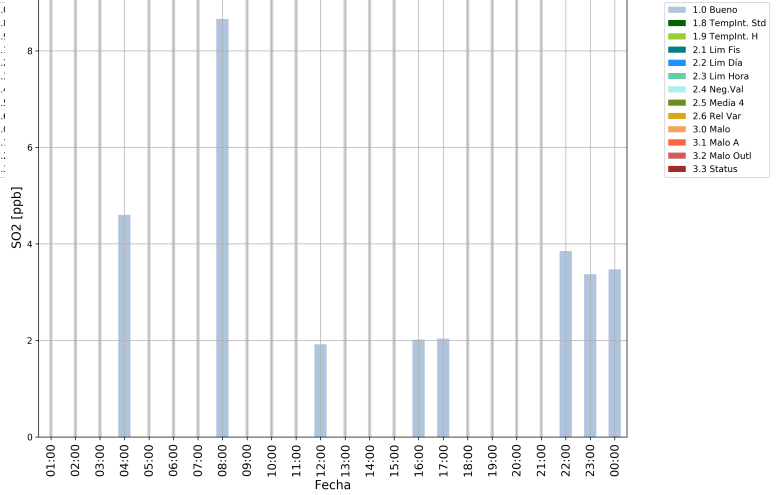

SO2 Estación MED-FISC
Desde 2024-11-14 01:00 Hasta 2024-11-15 00:00