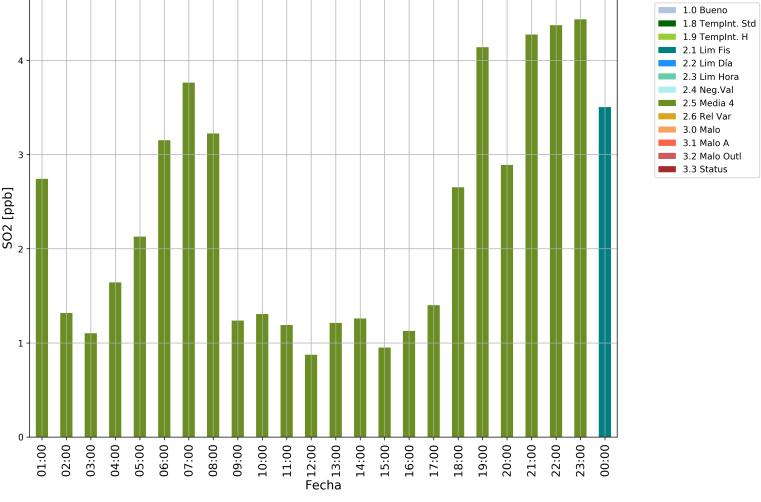

SO2 Estación CEN-TRAF  
Desde 2024-11-18 01:00 Hasta 2024-11-19 00:00

SO2 Estación CEN-TRAF  
Desde 2024-11-11 01:00 Hasta 2024-11-19 00:00

# ITA-CJUS

SO2 Estación ITA-CJUS  
Desde 2024-11-12 01:00 Hasta 2024-11-13 00:00

SO2 Estación ITA-CJUS  
Desde 2024-11-13 01:00 Hasta 2024-11-14 00:00

SO2 Estación ITA-CJUS  
Desde 2024-11-14 01:00 Hasta 2024-11-15 00:00

SO2 Estación ITA-CJUS  
Desde 2024-11-15 01:00 Hasta 2024-11-16 00:00

SO2 Estación ITA-CJUS  
Desde 2024-11-16 01:00 Hasta 2024-11-17 00:00

SO2 Estación ITA-CJUS  
Desde 2024-11-17 01:00 Hasta 2024-11-18 00:00