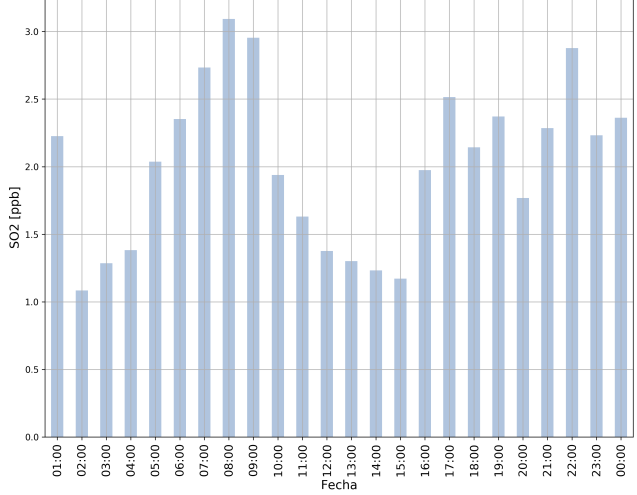

# CEN-TRAF

SO2 Estación CEN-TRAF  
Desde 2024-11-12 01:00 Hasta 2024-11-13 00:00

SO2 Estación CEN-TRAF  
Desde 2024-11-13 01:00 Hasta 2024-11-14 00:00

SO2 Estación CEN-TRAF  
Desde 2024-11-14 01:00 Hasta 2024-11-15 00:00

SO2 Estación CEN-TRAF  
Desde 2024-11-15 01:00 Hasta 2024-11-16 00:00

SO2 Estación CEN-TRAF  
Desde 2024-11-16 01:00 Hasta 2024-11-17 00:00

SO2 Estación CEN-TRAF  
Desde 2024-11-17 01:00 Hasta 2024-11-18 00:00