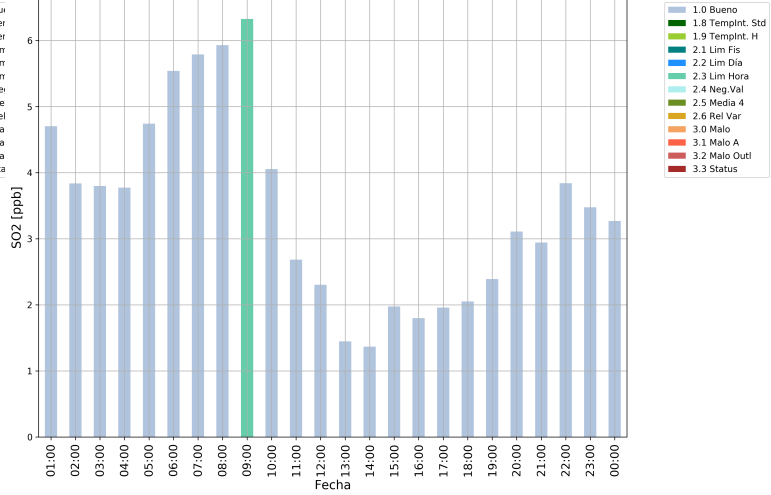

# CEN-TRAF

SO2 Estación CEN-TRAF  
Desde 2024-11-12 01:00 Hasta 2024-11-13 00:00

SO2 Estación CEN-TRAF  
Desde 2024-11-13 01:00 Hasta 2024-11-14 00:00

SO2 Estación CEN-TRAF  
Desde 2024-11-14 01:00 Hasta 2024-11-15 00:00

SO2 Estación CEN-TRAF  
Desde 2024-11-15 01:00 Hasta 2024-11-16 00:00

SO2 Estación CEN-TRAF  
Desde 2024-11-16 01:00 Hasta 2024-11-17 00:00

SO2 Estación CEN-TRAF  
Desde 2024-11-17 01:00 Hasta 2024-11-18 00:00