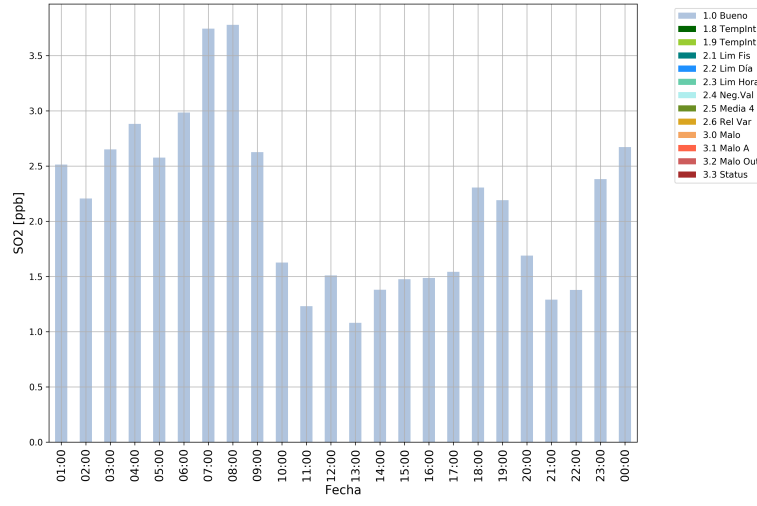

# GIR-EPM

# CEN-TRAF

SO2 Estación CEN-TRAF  
Desde 2024-11-12 01:00 Hasta 2024-11-13 00:00

SO2 Estación CEN-TRAF  
Desde 2024-11-13 01:00 Hasta 2024-11-14 00:00

SO2 Estación CEN-TRAF  
Desde 2024-11-14 01:00 Hasta 2024-11-15 00:00

SO2 Estación CEN-TRAF  
Desde 2024-11-15 01:00 Hasta 2024-11-16 00:00

SO2 Estación CEN-TRAF  
Desde 2024-11-16 01:00 Hasta 2024-11-17 00:00

SO2 Estación CEN-TRAF  
Desde 2024-11-17 01:00 Hasta 2024-11-18 00:00