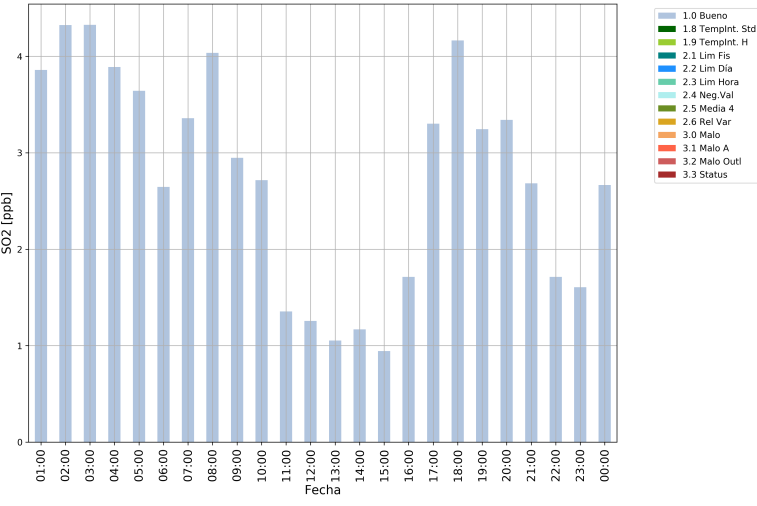

# CEN-TRAF

SO2 Estación CEN-TRAF  
Desde 2024-11-12 01:00 Hasta 2024-11-13 00:00

SO2 Estación CEN-TRAF  
Desde 2024-11-13 01:00 Hasta 2024-11-14 00:00

SO2 Estación CEN-TRAF  
Desde 2024-11-14 01:00 Hasta 2024-11-15 00:00