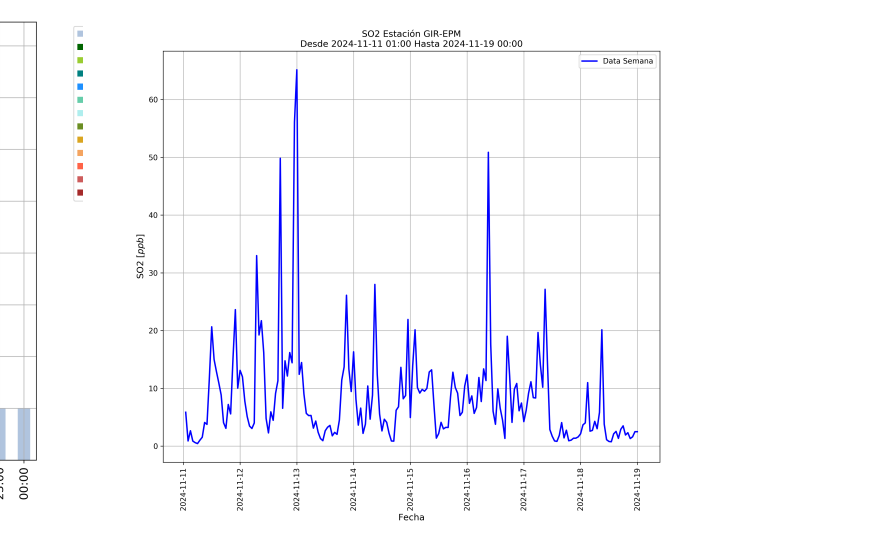

# CEN-TRAF

SO2 Estación CEN-TRAF  
Desde 2024-11-12 01:00 Hasta 2024-11-13 00:00

SO2 Estación CEN-TRAF  
Desde 2024-11-13 01:00 Hasta 2024-11-14 00:00

SO2 Estación CEN-TRAF  
Desde 2024-11-14 01:00 Hasta 2024-11-15 00:00

SO2 Estación CEN-TRAF  
Desde 2024-11-15 01:00 Hasta 2024-11-16 00:00

SO2 Estación CEN-TRAF  
Desde 2024-11-16 01:00 Hasta 2024-11-17 00:00

SO2 Estación CEN-TRAF  
Desde 2024-11-17 01:00 Hasta 2024-11-18 00:00