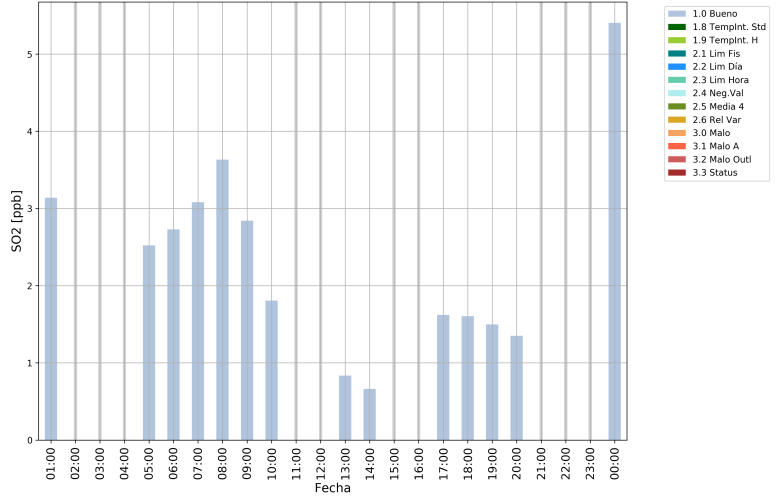

MED-FISC

SO2 Estación MED-FISC
Desde 2024-11-12 01:00 Hasta 2024-11-13 00:00