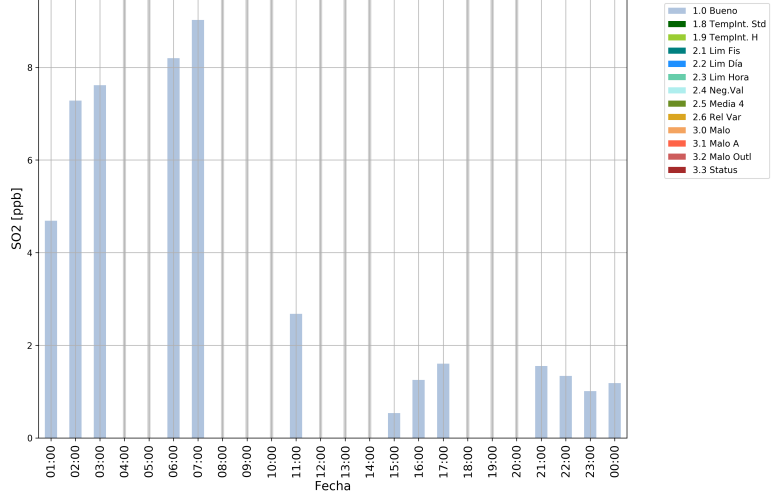

SO2 Estación MED-FISC
Desde 2024-11-16 01:00 Hasta 2024-11-17 00:00