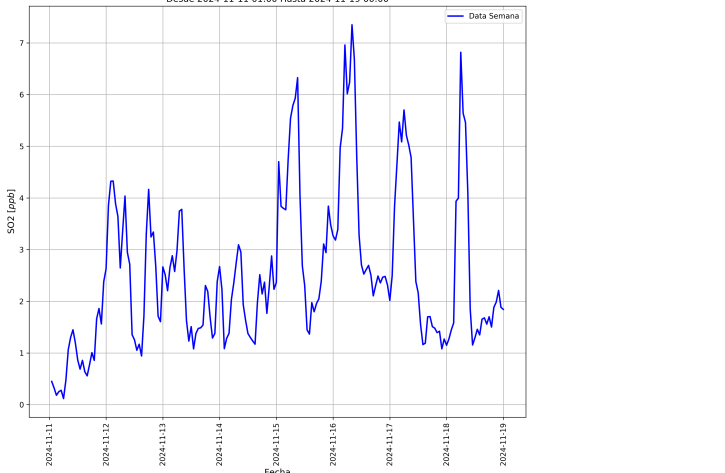

# CEN-TRAF

SO2 Estación CEN-TRAF  
Desde 2024-11-12 01:00 Hasta 2024-11-13 00:00

SO2 Estación CEN-TRAF  
Desde 2024-11-13 01:00 Hasta 2024-11-14 00:00

SO2 Estación CEN-TRAF  
Desde 2024-11-14 01:00 Hasta 2024-11-15 00:00

SO2 Estación CEN-TRAF  
Desde 2024-11-15 01:00 Hasta 2024-11-16 00:00

SO2 Estación CEN-TRAF  
Desde 2024-11-16 01:00 Hasta 2024-11-17 00:00

SO2 Estación CEN-TRAF  
Desde 2024-11-17 01:00 Hasta 2024-11-18 00:00

SO2 Estación CEN-TRAF  
Desde 2024-11-18 01:00 Hasta 2024-11-19 00:00

SO2 Estación CEN-TRAF  
Desde 2024-11-11 01:00 Hasta 2024-11-19 00:00