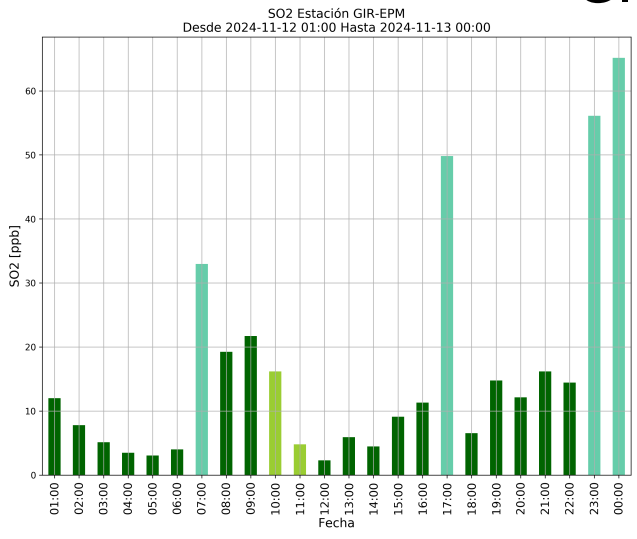

# CEN-TRAF

SO2 Estación CEN-TRAF  
Desde 2024-11-12 01:00 Hasta 2024-11-13 00:00

SO2 Estación CEN-TRAF  
Desde 2024-11-13 01:00 Hasta 2024-11-14 00:00

SO2 Estación CEN-TRAF  
Desde 2024-11-14 01:00 Hasta 2024-11-15 00:00