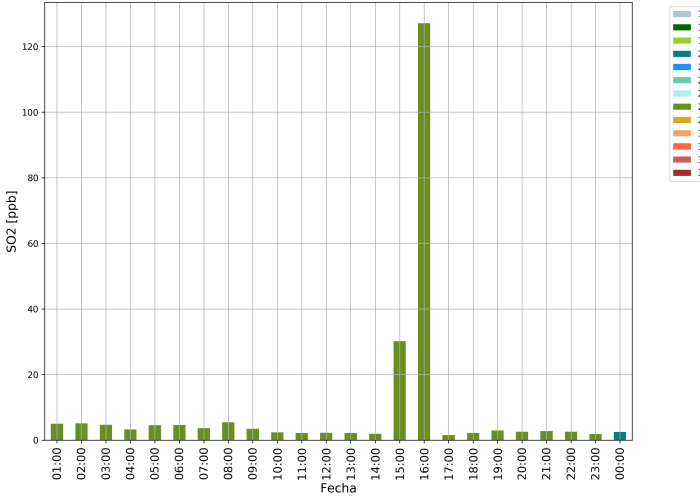

SO2 Estación CEN-TRAF  
Desde 2024-11-15 01:00 Hasta 2024-11-16 00:00

SO2 Estación CEN-TRAF  
Desde 2024-11-16 01:00 Hasta 2024-11-17 00:00

SO2 Estación CEN-TRAF  
Desde 2024-11-17 01:00 Hasta 2024-11-18 00:00

SO2 Estación CEN-TRAF  
Desde 2024-11-18 01:00 Hasta 2024-11-19 00:00

SO2 Estación CEN-TRAF  
Desde 2024-11-11 01:00 Hasta 2024-11-19 00:00

# ITA-CJUS

SO2 Estación ITA-CJUS  
Desde 2024-11-12 01:00 Hasta 2024-11-13 00:00

SO2 Estación ITA-CJUS  
Desde 2024-11-13 01:00 Hasta 2024-11-14 00:00

SO2 Estación ITA-CJUS  
Desde 2024-11-14 01:00 Hasta 2024-11-15 00:00