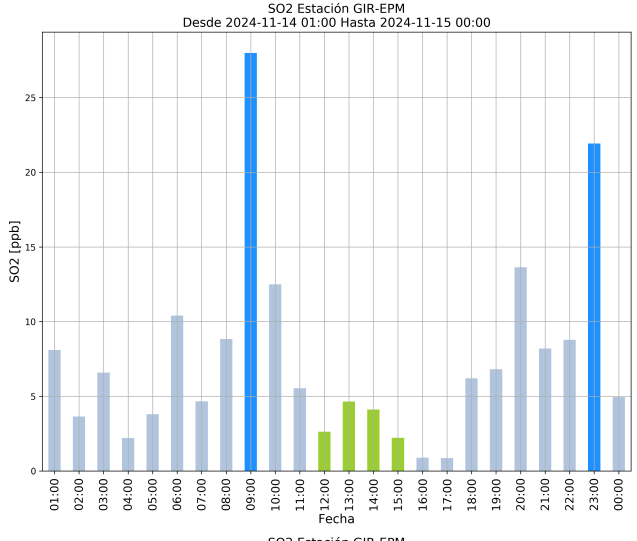

# CEN-TRAF

SO2 Estación CEN-TRAF  
Desde 2024-11-12 01:00 Hasta 2024-11-13 00:00

SO2 Estación CEN-TRAF  
Desde 2024-11-13 01:00 Hasta 2024-11-14 00:00

SO2 Estación CEN-TRAF  
Desde 2024-11-14 01:00 Hasta 2024-11-15 00:00