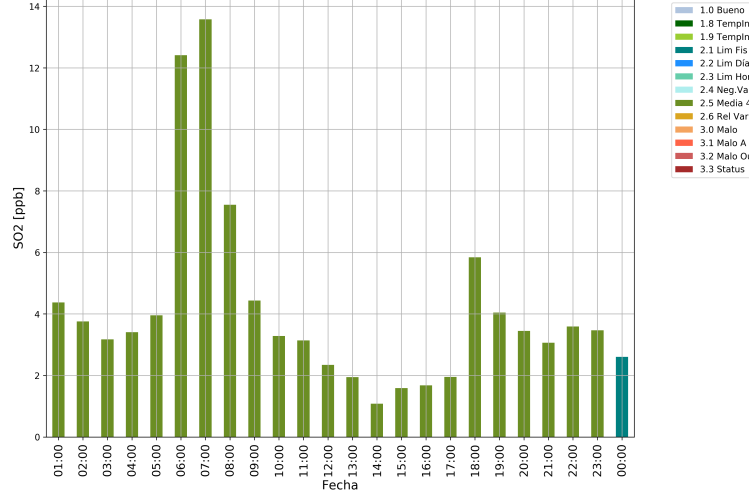

SO2 Estación CEN-TRAF  
Desde 2024-11-18 01:00 Hasta 2024-11-19 00:00

SO2 Estación CEN-TRAF  
Desde 2024-11-11 01:00 Hasta 2024-11-19 00:00

# ITA-CJUS

SO2 Estación ITA-CJUS  
Desde 2024-11-12 01:00 Hasta 2024-11-13 00:00

SO2 Estación ITA-CJUS  
Desde 2024-11-13 01:00 Hasta 2024-11-14 00:00

SO2 Estación ITA-CJUS  
Desde 2024-11-14 01:00 Hasta 2024-11-15 00:00

SO2 Estación ITA-CJUS  
Desde 2024-11-15 01:00 Hasta 2024-11-16 00:00

SO2 Estación ITA-CJUS  
Desde 2024-11-16 01:00 Hasta 2024-11-17 00:00

SO2 Estación ITA-CJUS  
Desde 2024-11-17 01:00 Hasta 2024-11-18 00:00