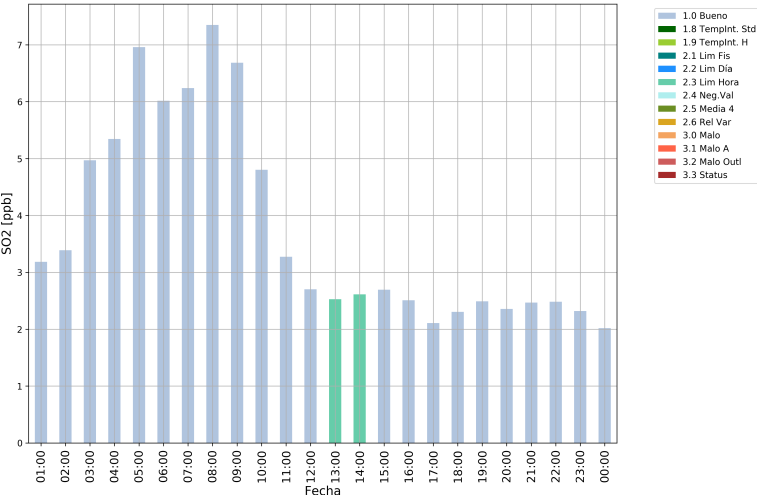

# CEN-TRAF

SO2 Estación CEN-TRAF  
Desde 2024-11-12 01:00 Hasta 2024-11-13 00:00

SO2 Estación CEN-TRAF  
Desde 2024-11-13 01:00 Hasta 2024-11-14 00:00

SO2 Estación CEN-TRAF  
Desde 2024-11-14 01:00 Hasta 2024-11-15 00:00

SO2 Estación CEN-TRAF  
Desde 2024-11-15 01:00 Hasta 2024-11-16 00:00

SO2 Estación CEN-TRAF  
Desde 2024-11-16 01:00 Hasta 2024-11-17 00:00

SO2 Estación CEN-TRAF  
Desde 2024-11-17 01:00 Hasta 2024-11-18 00:00