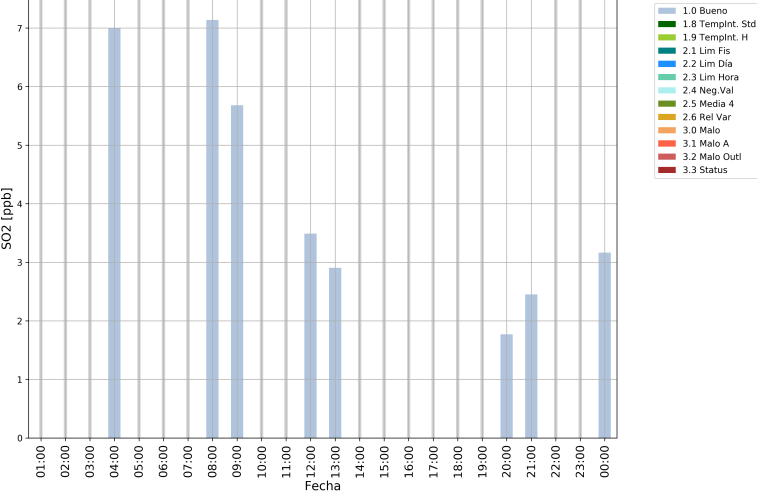

SO2 Estación MED-FISC
Desde 2024-11-16 01:00 Hasta 2024-11-17 00:00