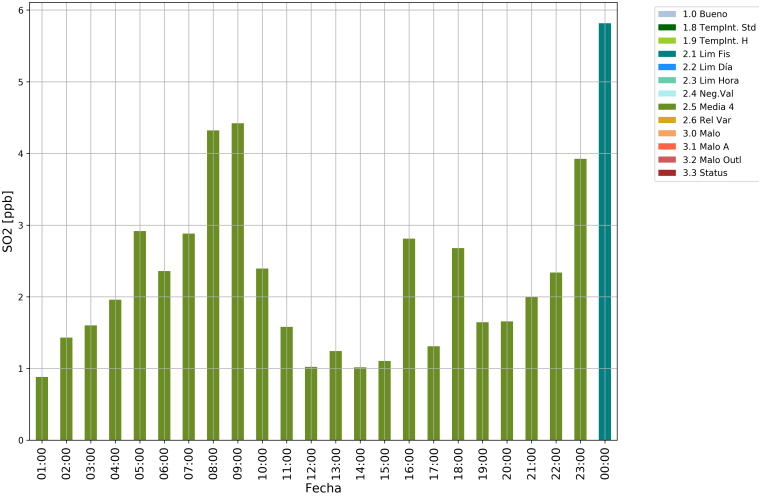

# ITA-CJUS

SO2 Estación ITA-CJUS  
Desde 2024-11-12 01:00 Hasta 2024-11-13 00:00

SO2 Estación ITA-CJUS  
Desde 2024-11-13 01:00 Hasta 2024-11-14 00:00

SO2 Estación ITA-CJUS  
Desde 2024-11-14 01:00 Hasta 2024-11-15 00:00

SO2 Estación ITA-CJUS  
Desde 2024-11-15 01:00 Hasta 2024-11-16 00:00

SO2 Estación ITA-CJUS  
Desde 2024-11-16 01:00 Hasta 2024-11-17 00:00

SO2 Estación ITA-CJUS  
Desde 2024-11-17 01:00 Hasta 2024-11-18 00:00

SO2 Estación ITA-CJUS  
Desde 2024-11-18 01:00 Hasta 2024-11-19 00:00

SO2 Estación ITA-CJUS  
Desde 2024-11-11 01:00 Hasta 2024-11-19 00:00