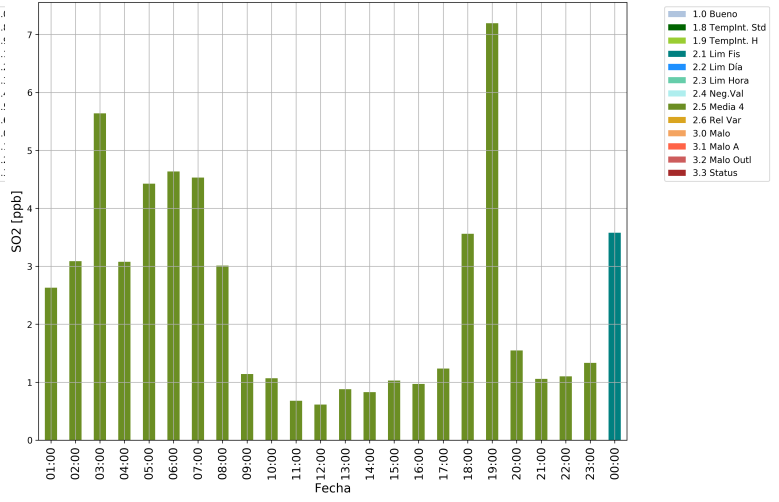

SO2 Estación CEN-TRAF  
Desde 2024-11-15 01:00 Hasta 2024-11-16 00:00

SO2 Estación CEN-TRAF  
Desde 2024-11-16 01:00 Hasta 2024-11-17 00:00

SO2 Estación CEN-TRAF  
Desde 2024-11-17 01:00 Hasta 2024-11-18 00:00

SO2 Estación CEN-TRAF  
Desde 2024-11-18 01:00 Hasta 2024-11-19 00:00

SO2 Estación CEN-TRAF  
Desde 2024-11-11 01:00 Hasta 2024-11-19 00:00

# ITA-CJUS

SO2 Estación ITA-CJUS  
Desde 2024-11-12 01:00 Hasta 2024-11-13 00:00

SO2 Estación ITA-CJUS  
Desde 2024-11-13 01:00 Hasta 2024-11-14 00:00

SO2 Estación ITA-CJUS  
Desde 2024-11-14 01:00 Hasta 2024-11-15 00:00