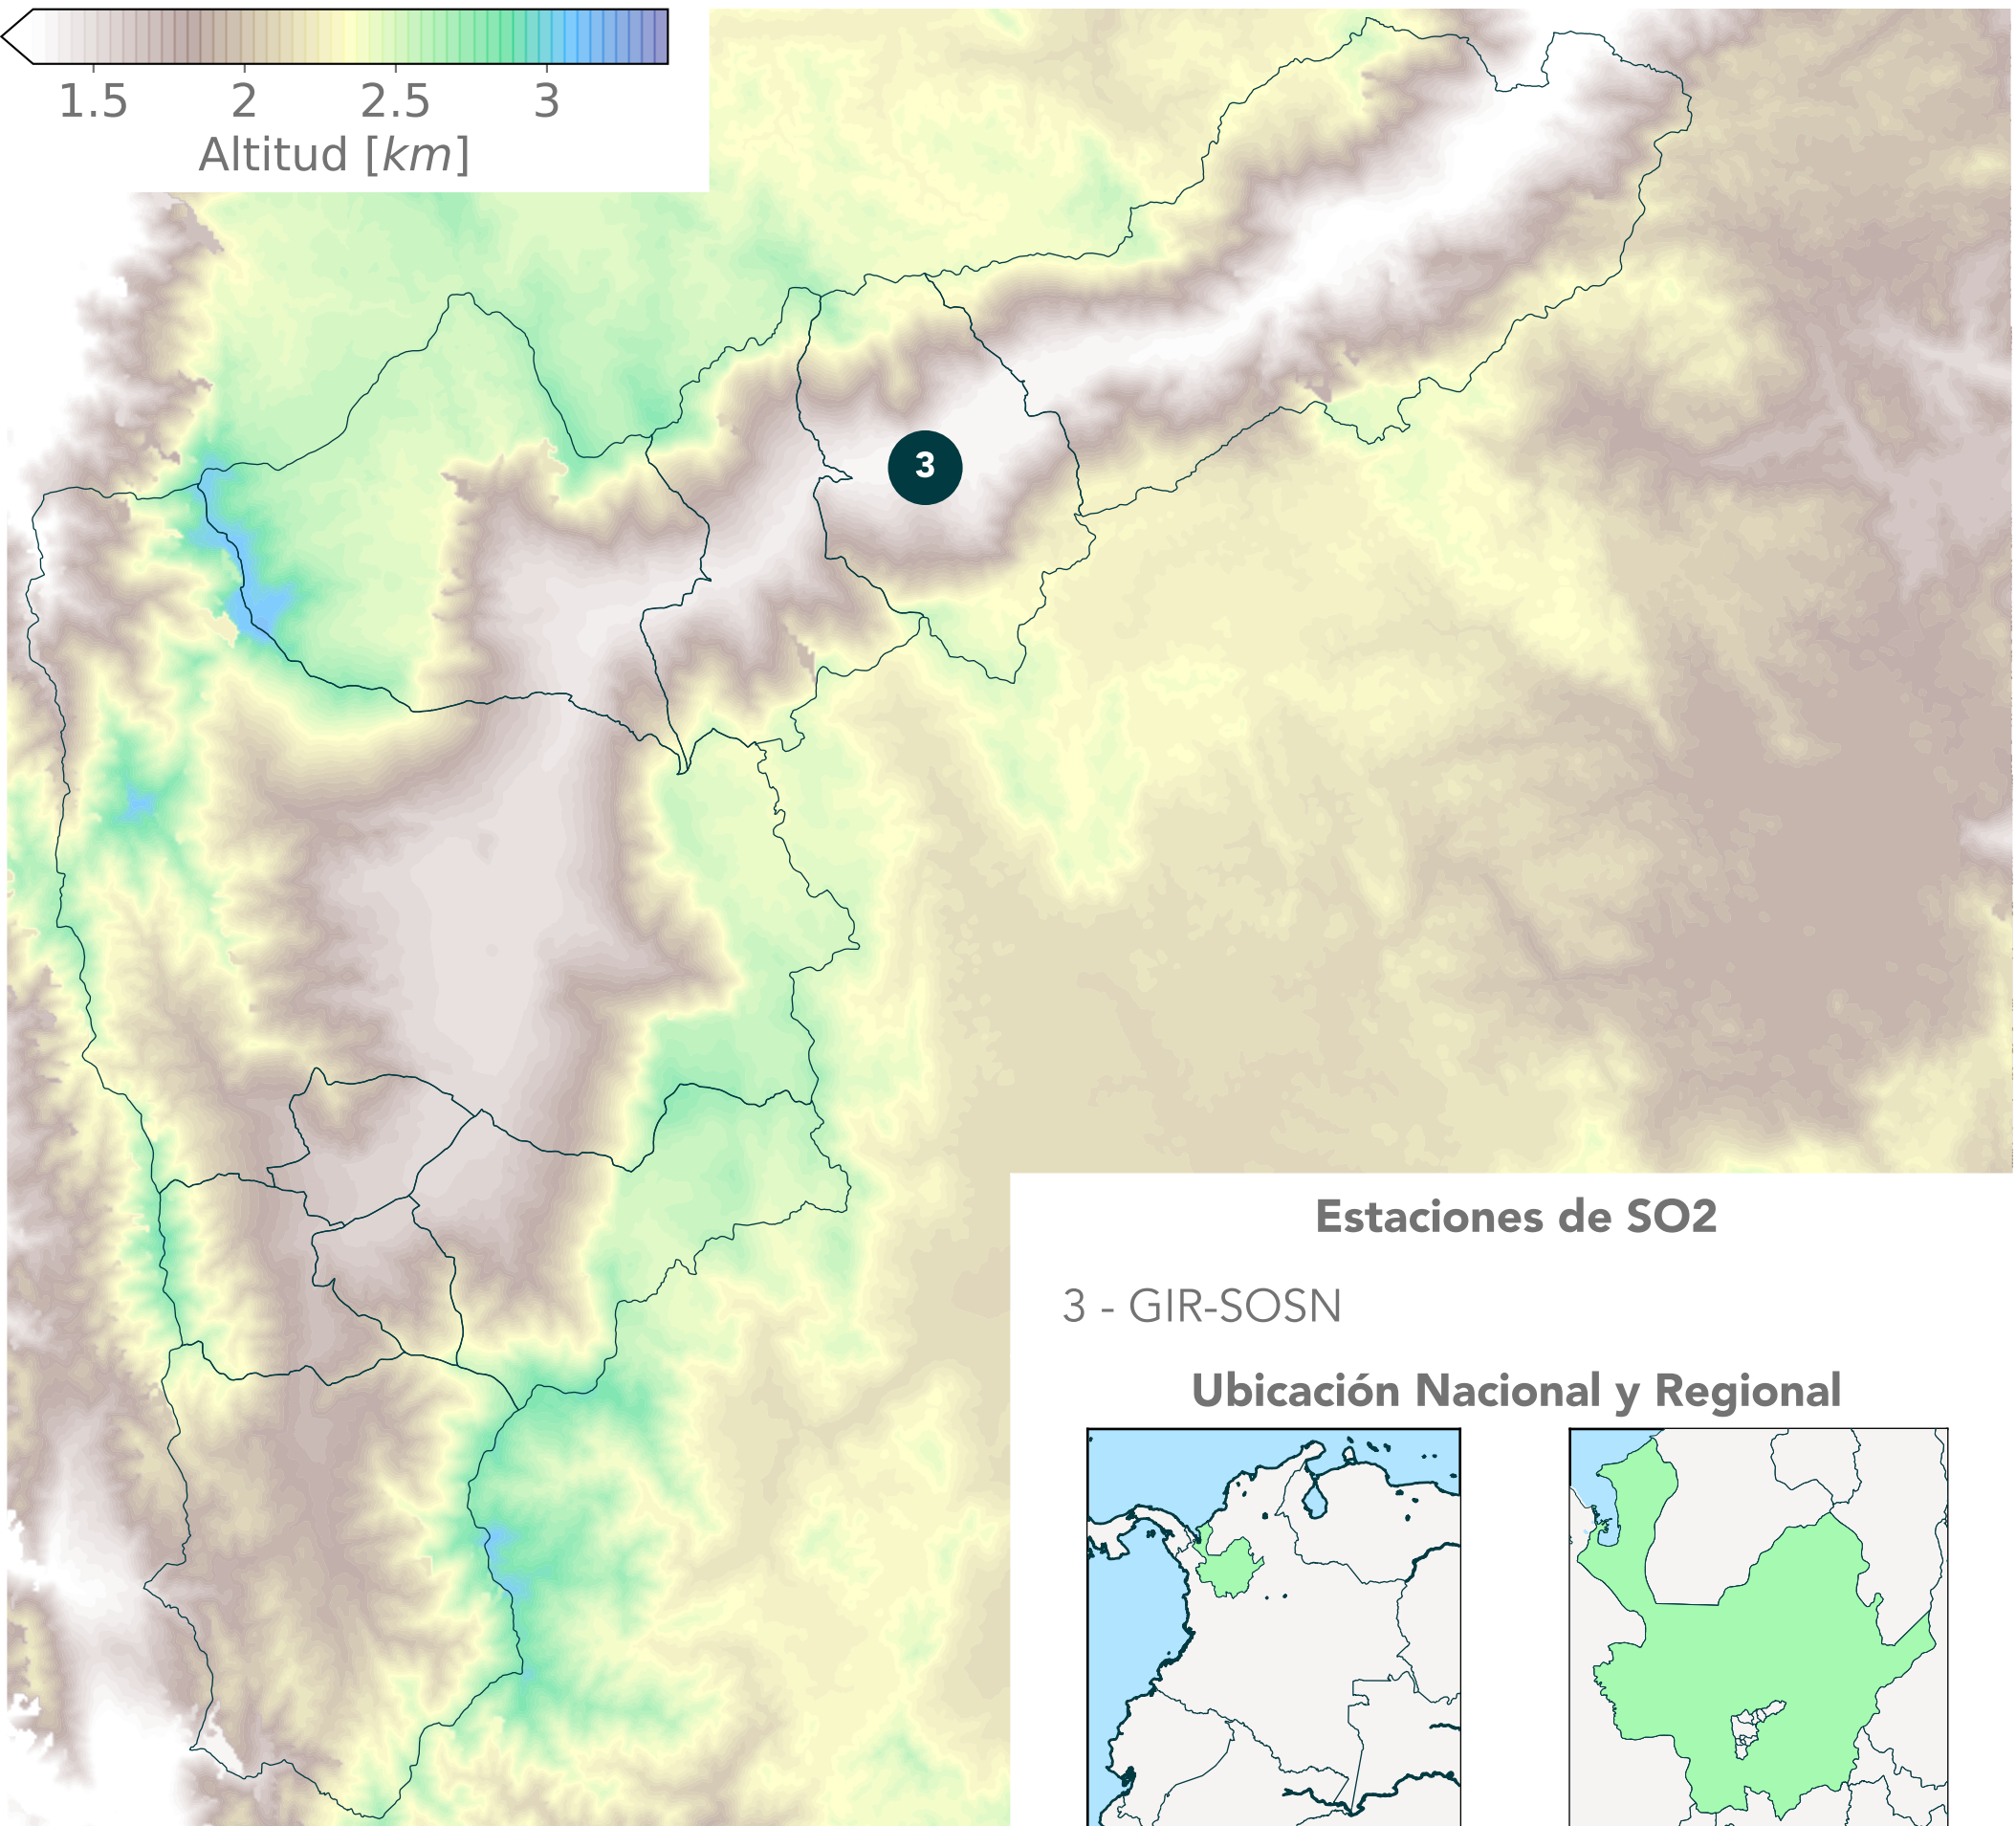

75.5°W

75.4°W

75.3°W

75.2°W

6.4°N

6.3°N

6.2°N

6.1°N

6.0°N

Estaciones de SO2

3 - GIR-SOSN

Ubicación Nacional y Regional

Con el apoyo de:

Un proyecto de:

Alcaldía de Medellín