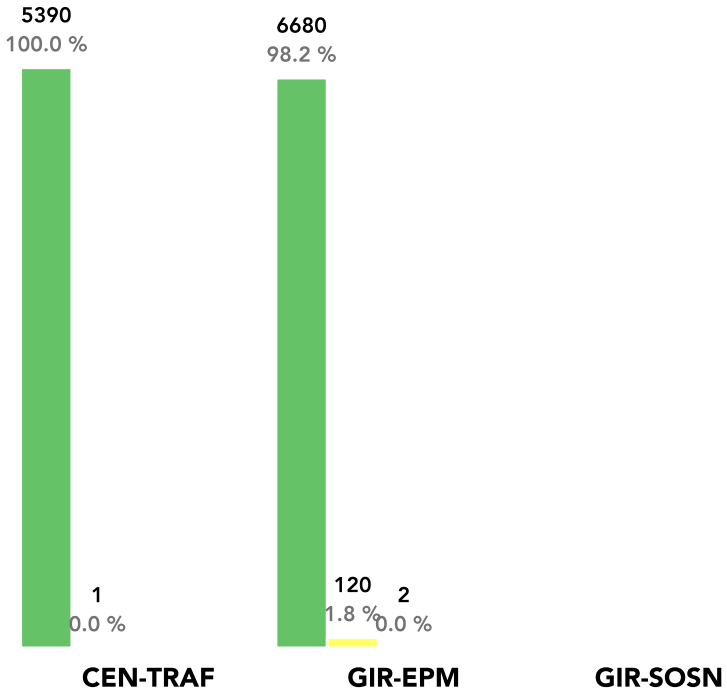

Porcentaje ICA SO2 horario 2021

Muestras
Excedencias
Norma [%]

CEN-TRAF

GIR-EPM

GIR-SOSN

5391

6802

0

0.0

1.5