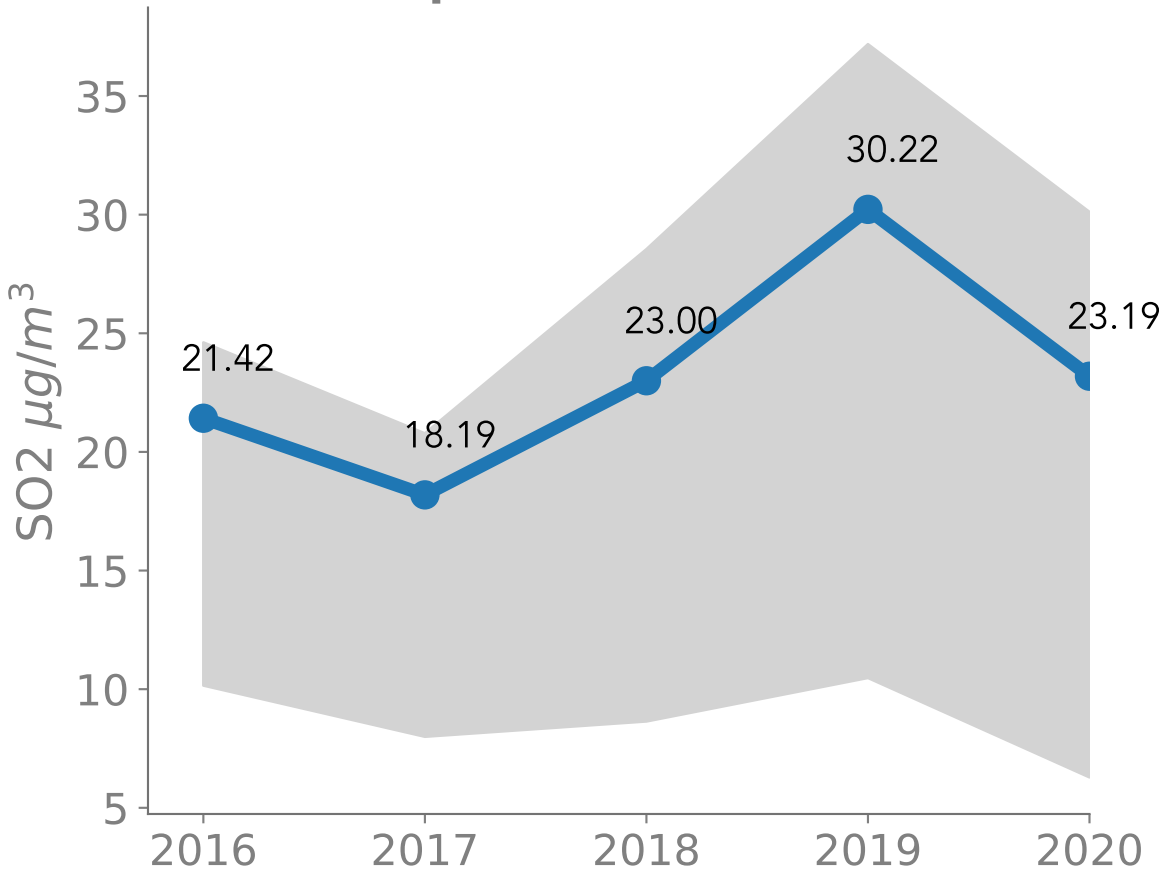

# Serie de tiempo Red Calidad Aire - SO2

Promedio Anual

Rango IQ