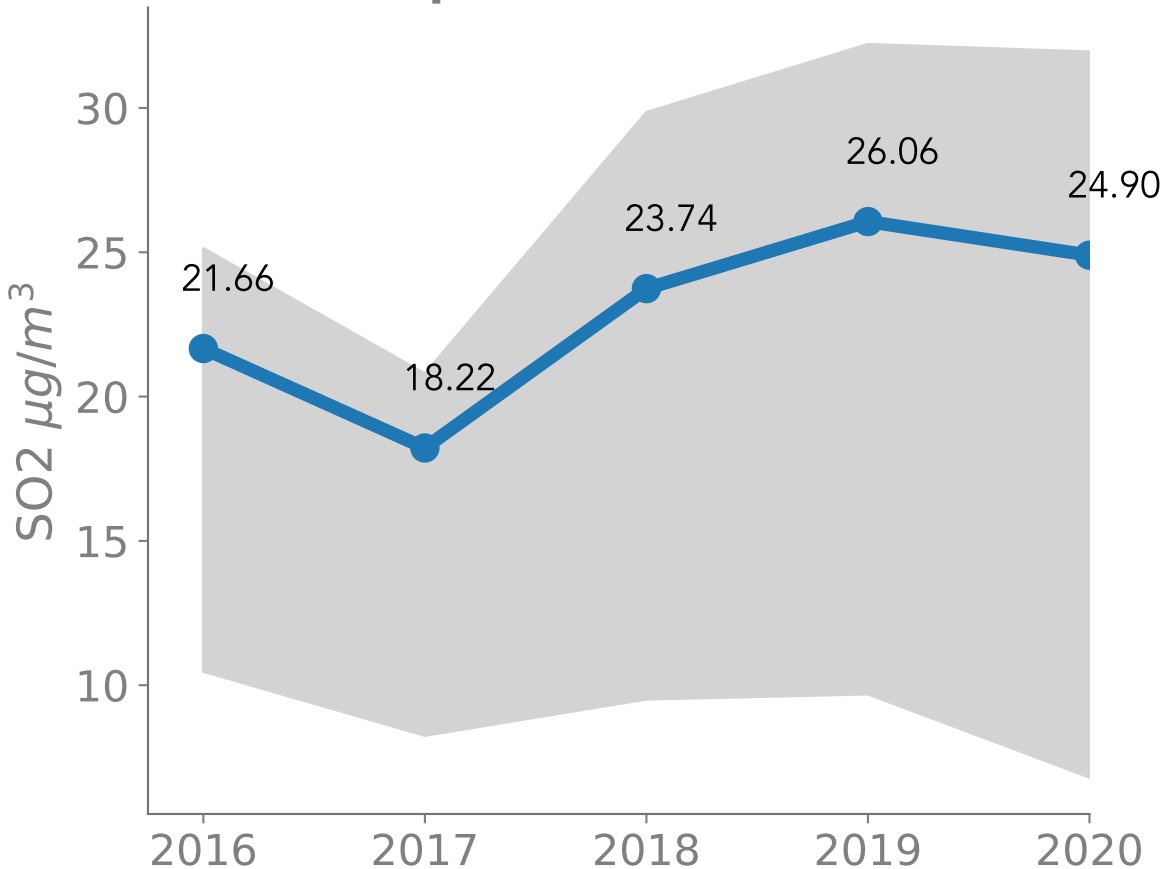

Serie de tiempo Red Calidad Aire - SO2

Promedio Anual

Rango IQ