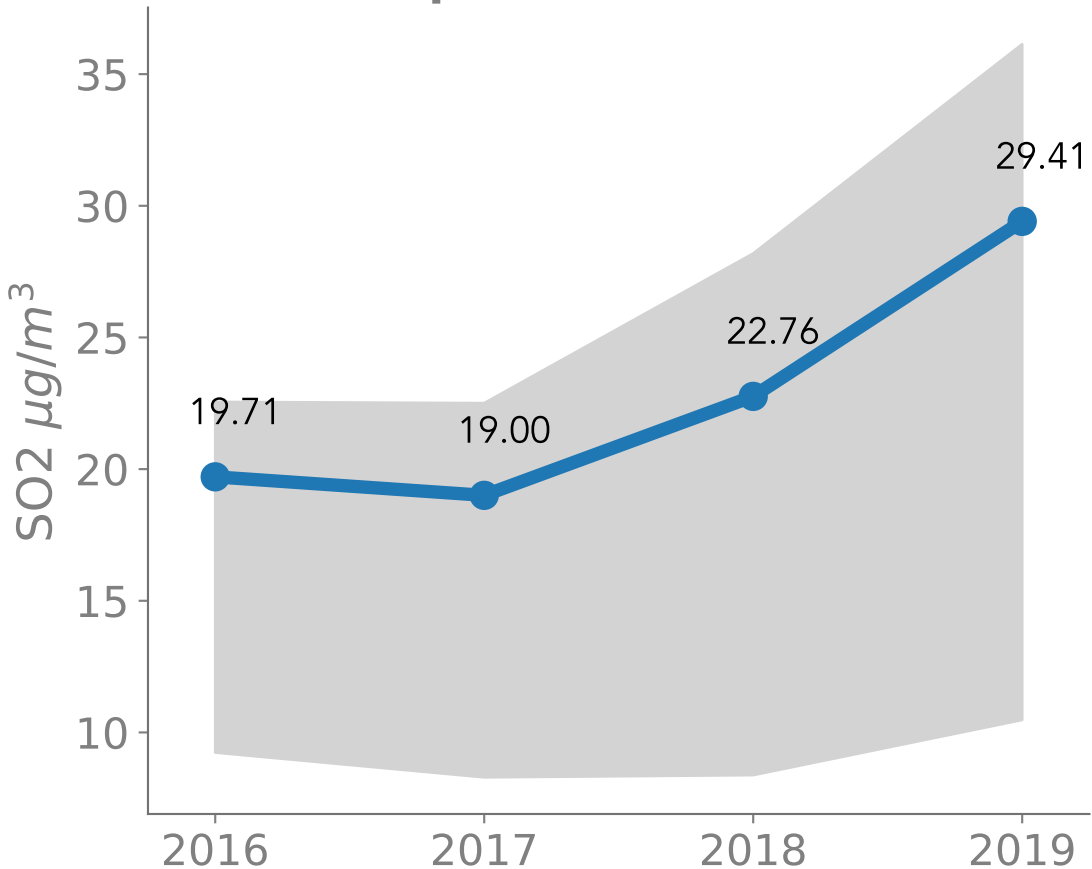

Serie de tiempo Red Calidad Aire - SO2

—●— Promedio Anual

■ Rango IQ