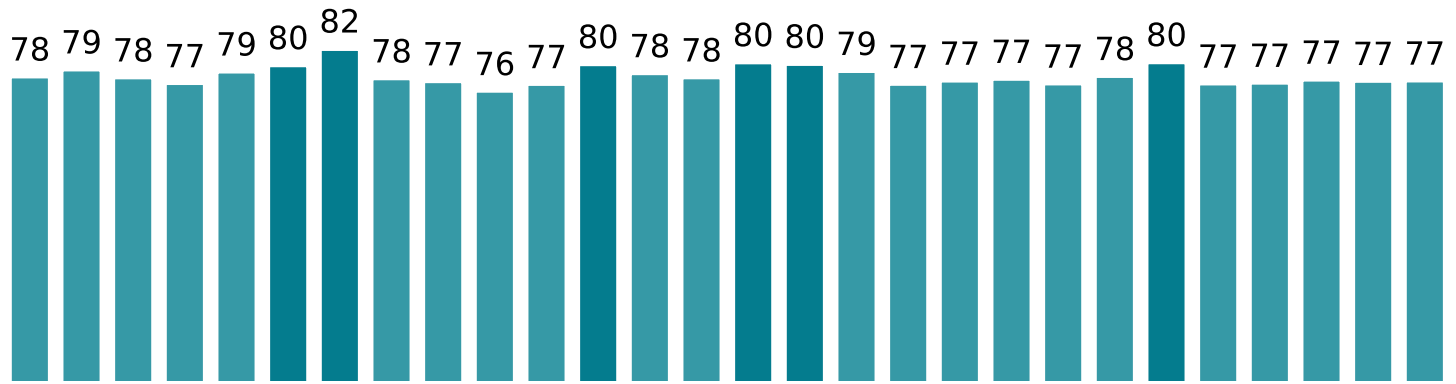

CAM Sabaneta

Nivel de Presión Sonora dB(A)

01 02 03 04 05 06 07 08 09 10 11 12 13 14 15 16 17 18 19 20 21 22 23 24 25 26 27 28 29 30
sep-2017 **Día** **LRAeqDN**