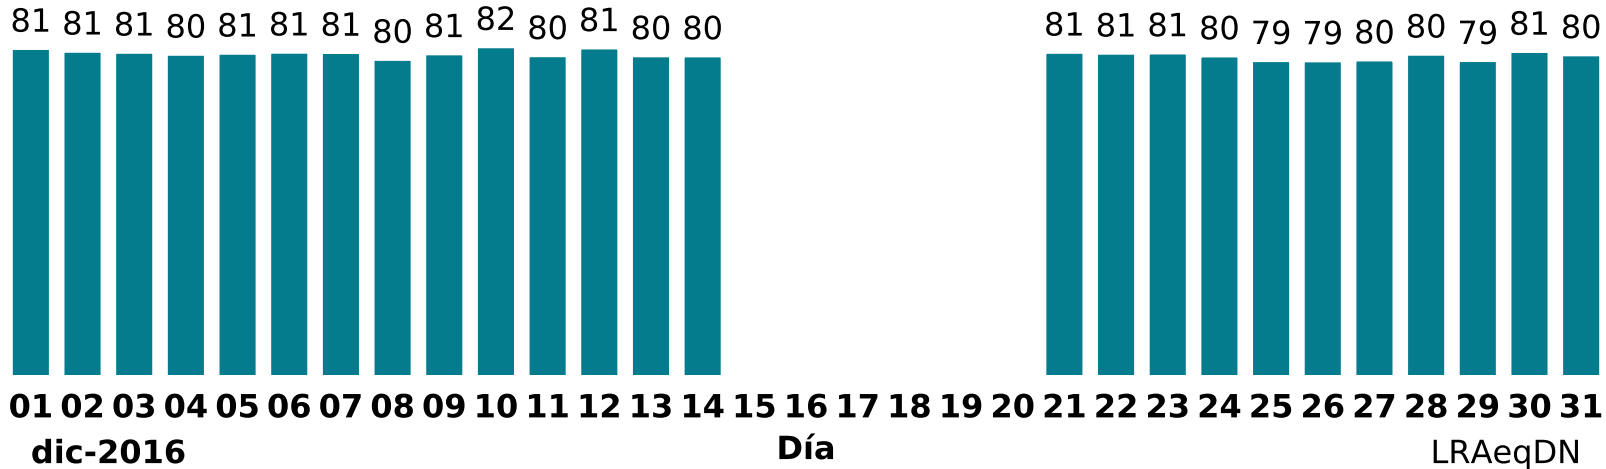

# U. Nacional - F. Minas

Nivel de Presión Sonora  $dB(A)$

dic-2016

Día

LRAeqDN