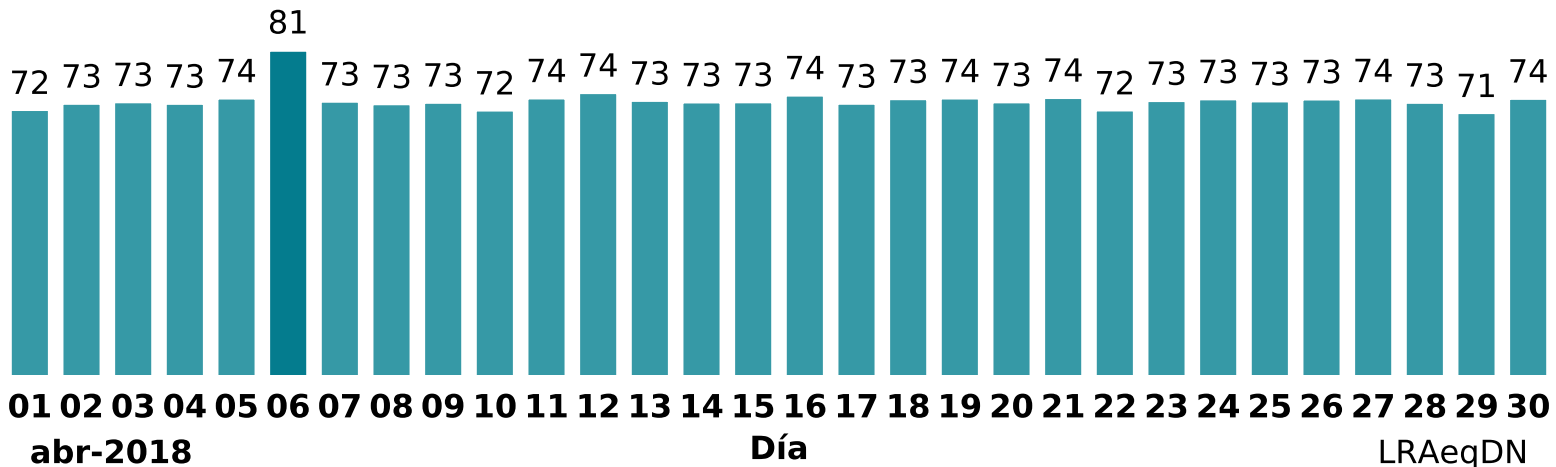

Nivel de Presión Sonora dB(A)

abr-2018

Día

LRAeqDN