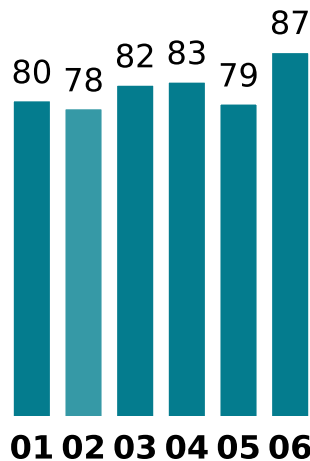

Nivel de Presión Sonora dB(A)

Plaza Mayor

abr-2018

Día

LRAeqDN