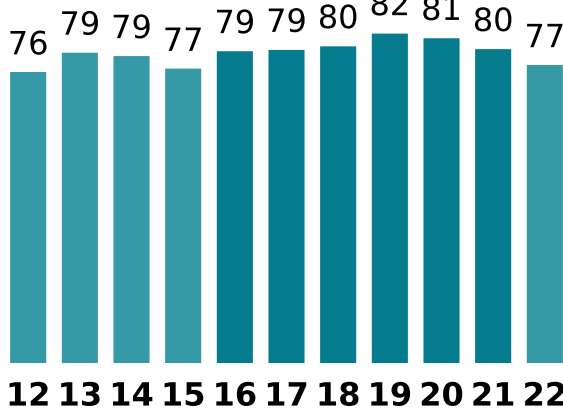

Nivel de Presión Sonora dB(A)

Plaza Mayor

abr-2018

Día

LRAeqDN