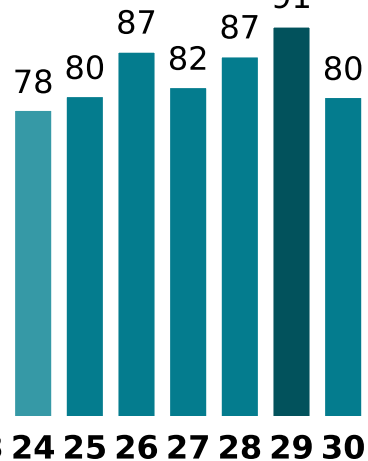

Nivel de Presión Sonora dB(A)

Plaza Mayor

abr-2018

Día

LRAeqDN