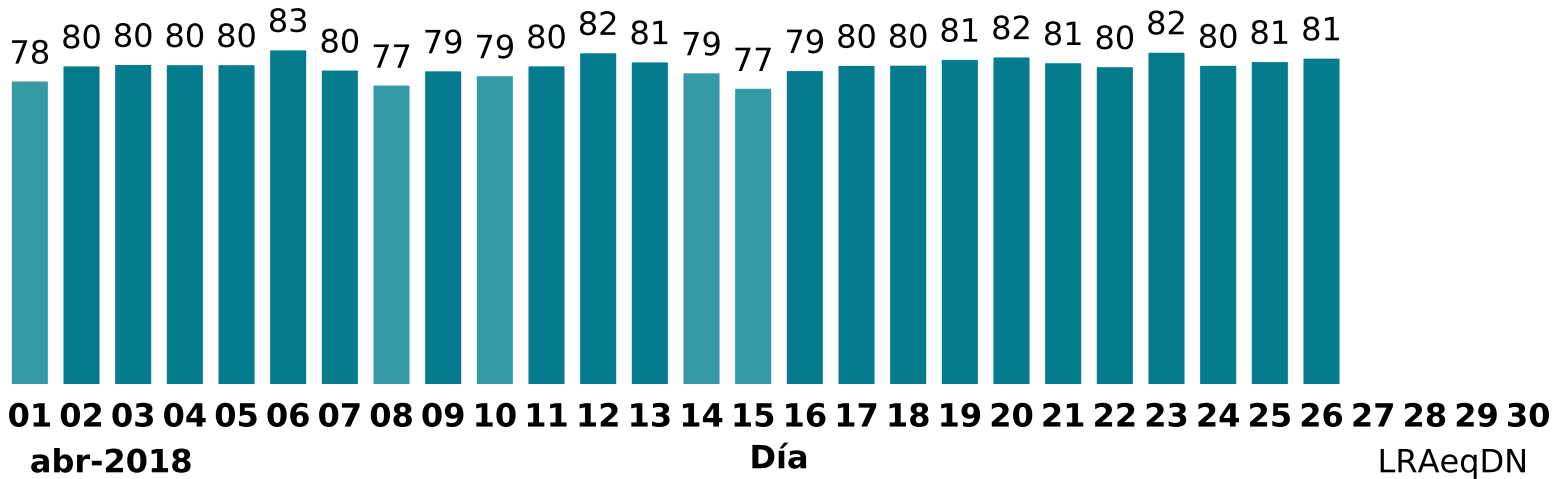

Nivel de Presión Sonora dB(A)

abr-2018

Día

LRAeqDN