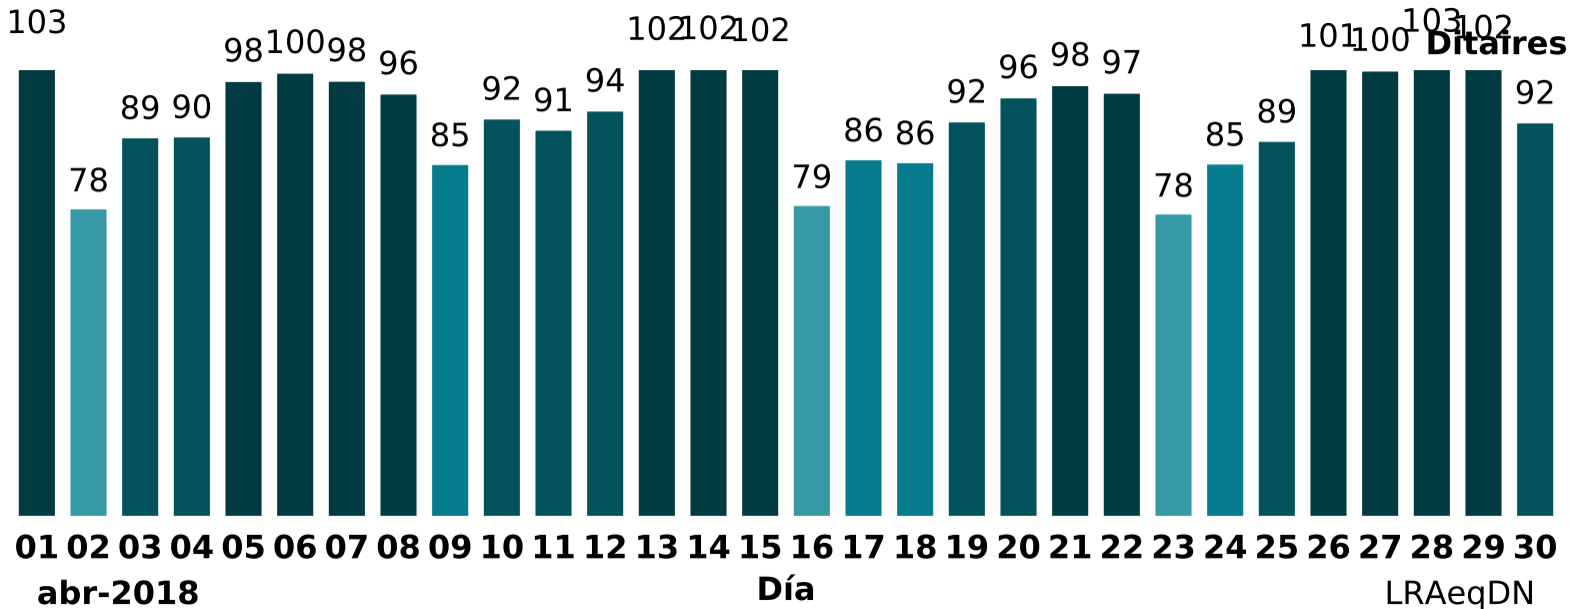

Nivel de Presión Sonora dB(A)

Diatres

LRAeqDN