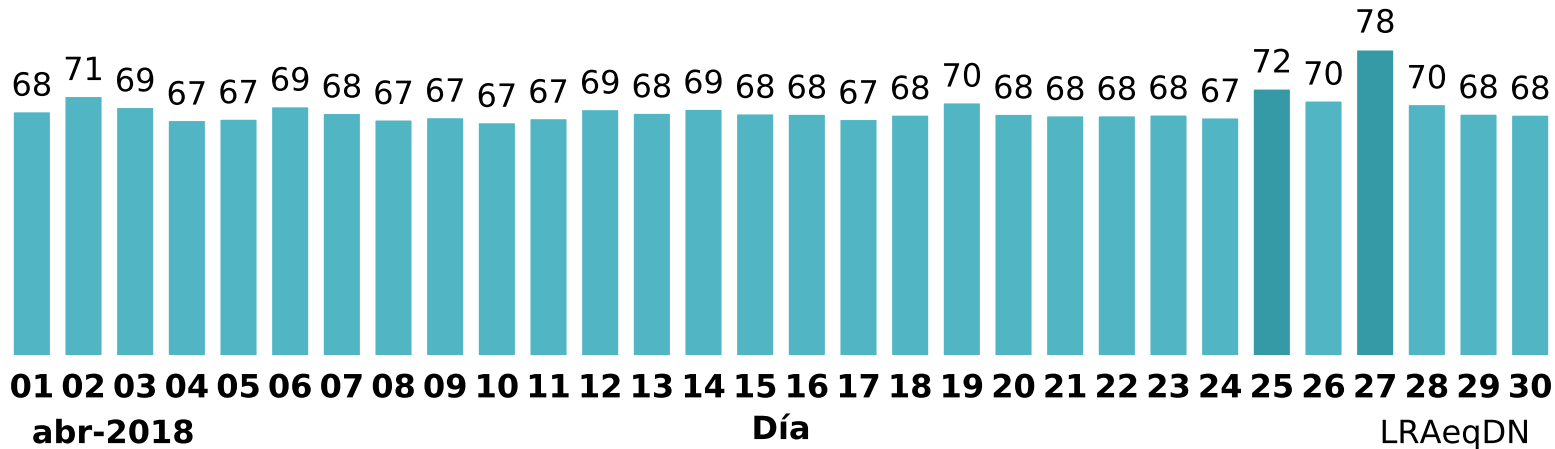

SOS Aburrá - Norte

Nivel de Presión Sonora dB(A)

LRAeqDN