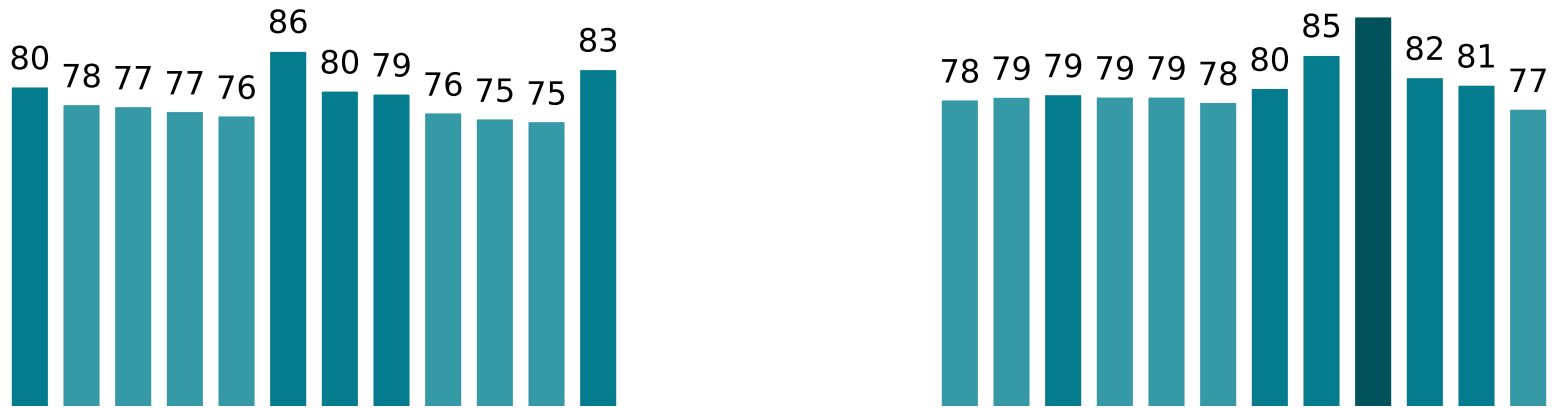

Droguería Botica Junín

Nivel de Presión Sonora dB(A)

01 02 03 04 05 06 07 08 09 10 11 12 13 14 15 16 17 18 19 20 21 22 23 24 25 26 27 28 29 30

abr-2018

Día

LRAeqDN