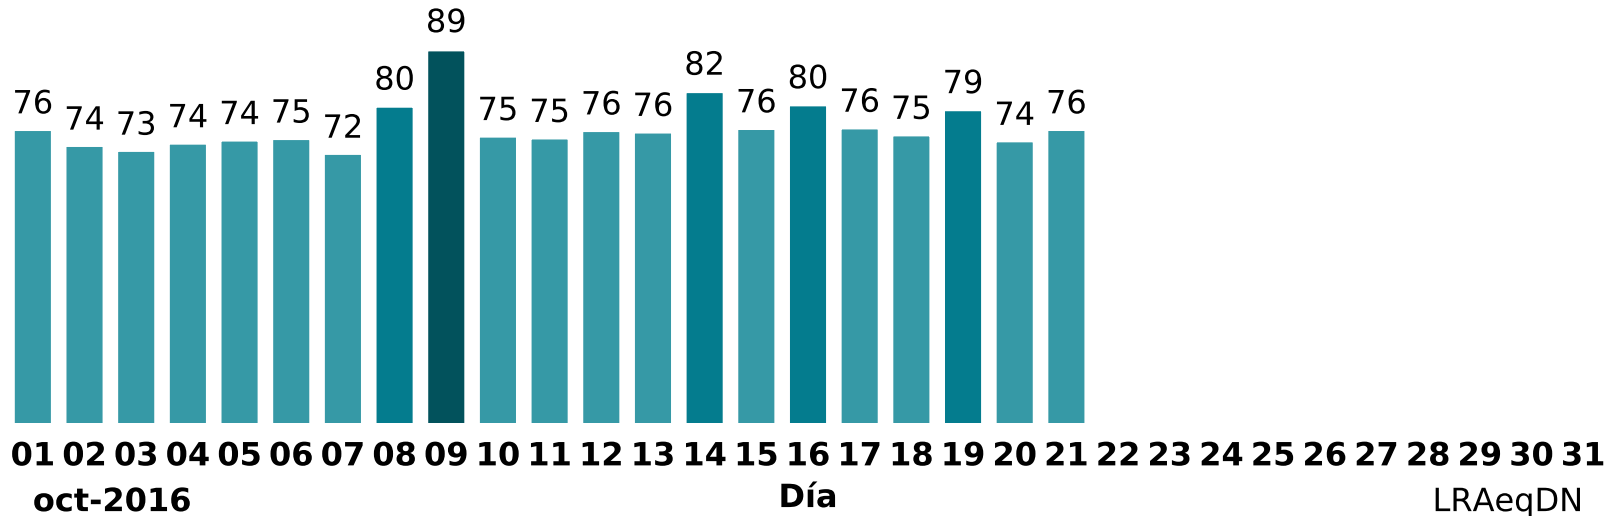

Nivel de Presión Sonora dB(A)

oct-2016

Día

LRAeqDN