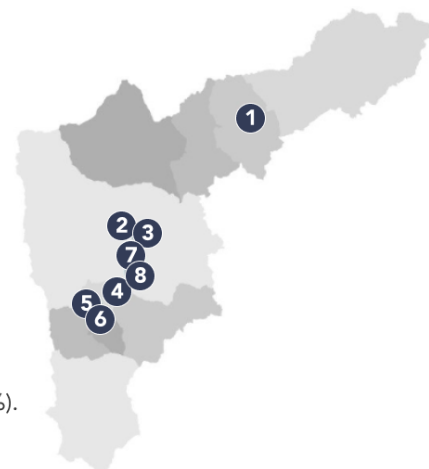

Los niveles máximos están establecidos en la **Resolución 627 de 2006 del Ministerio de Ambiente, Vivienda y Desarrollo Territorial**, de acuerdo con el tipo de zona definida en los Planes de Ordenamiento Territorial de cada municipio.

Zonas comerciales

Máximo diurno: 70 dBA
Máximo nocturno: 55 dBA

Zonas Institucionales

Máximo diurno: 65 dBA
Máximo nocturno: 50 dBA

Zonas Educativas

Máximo diurno: 65 dBA
Máximo nocturno: 50 dBA