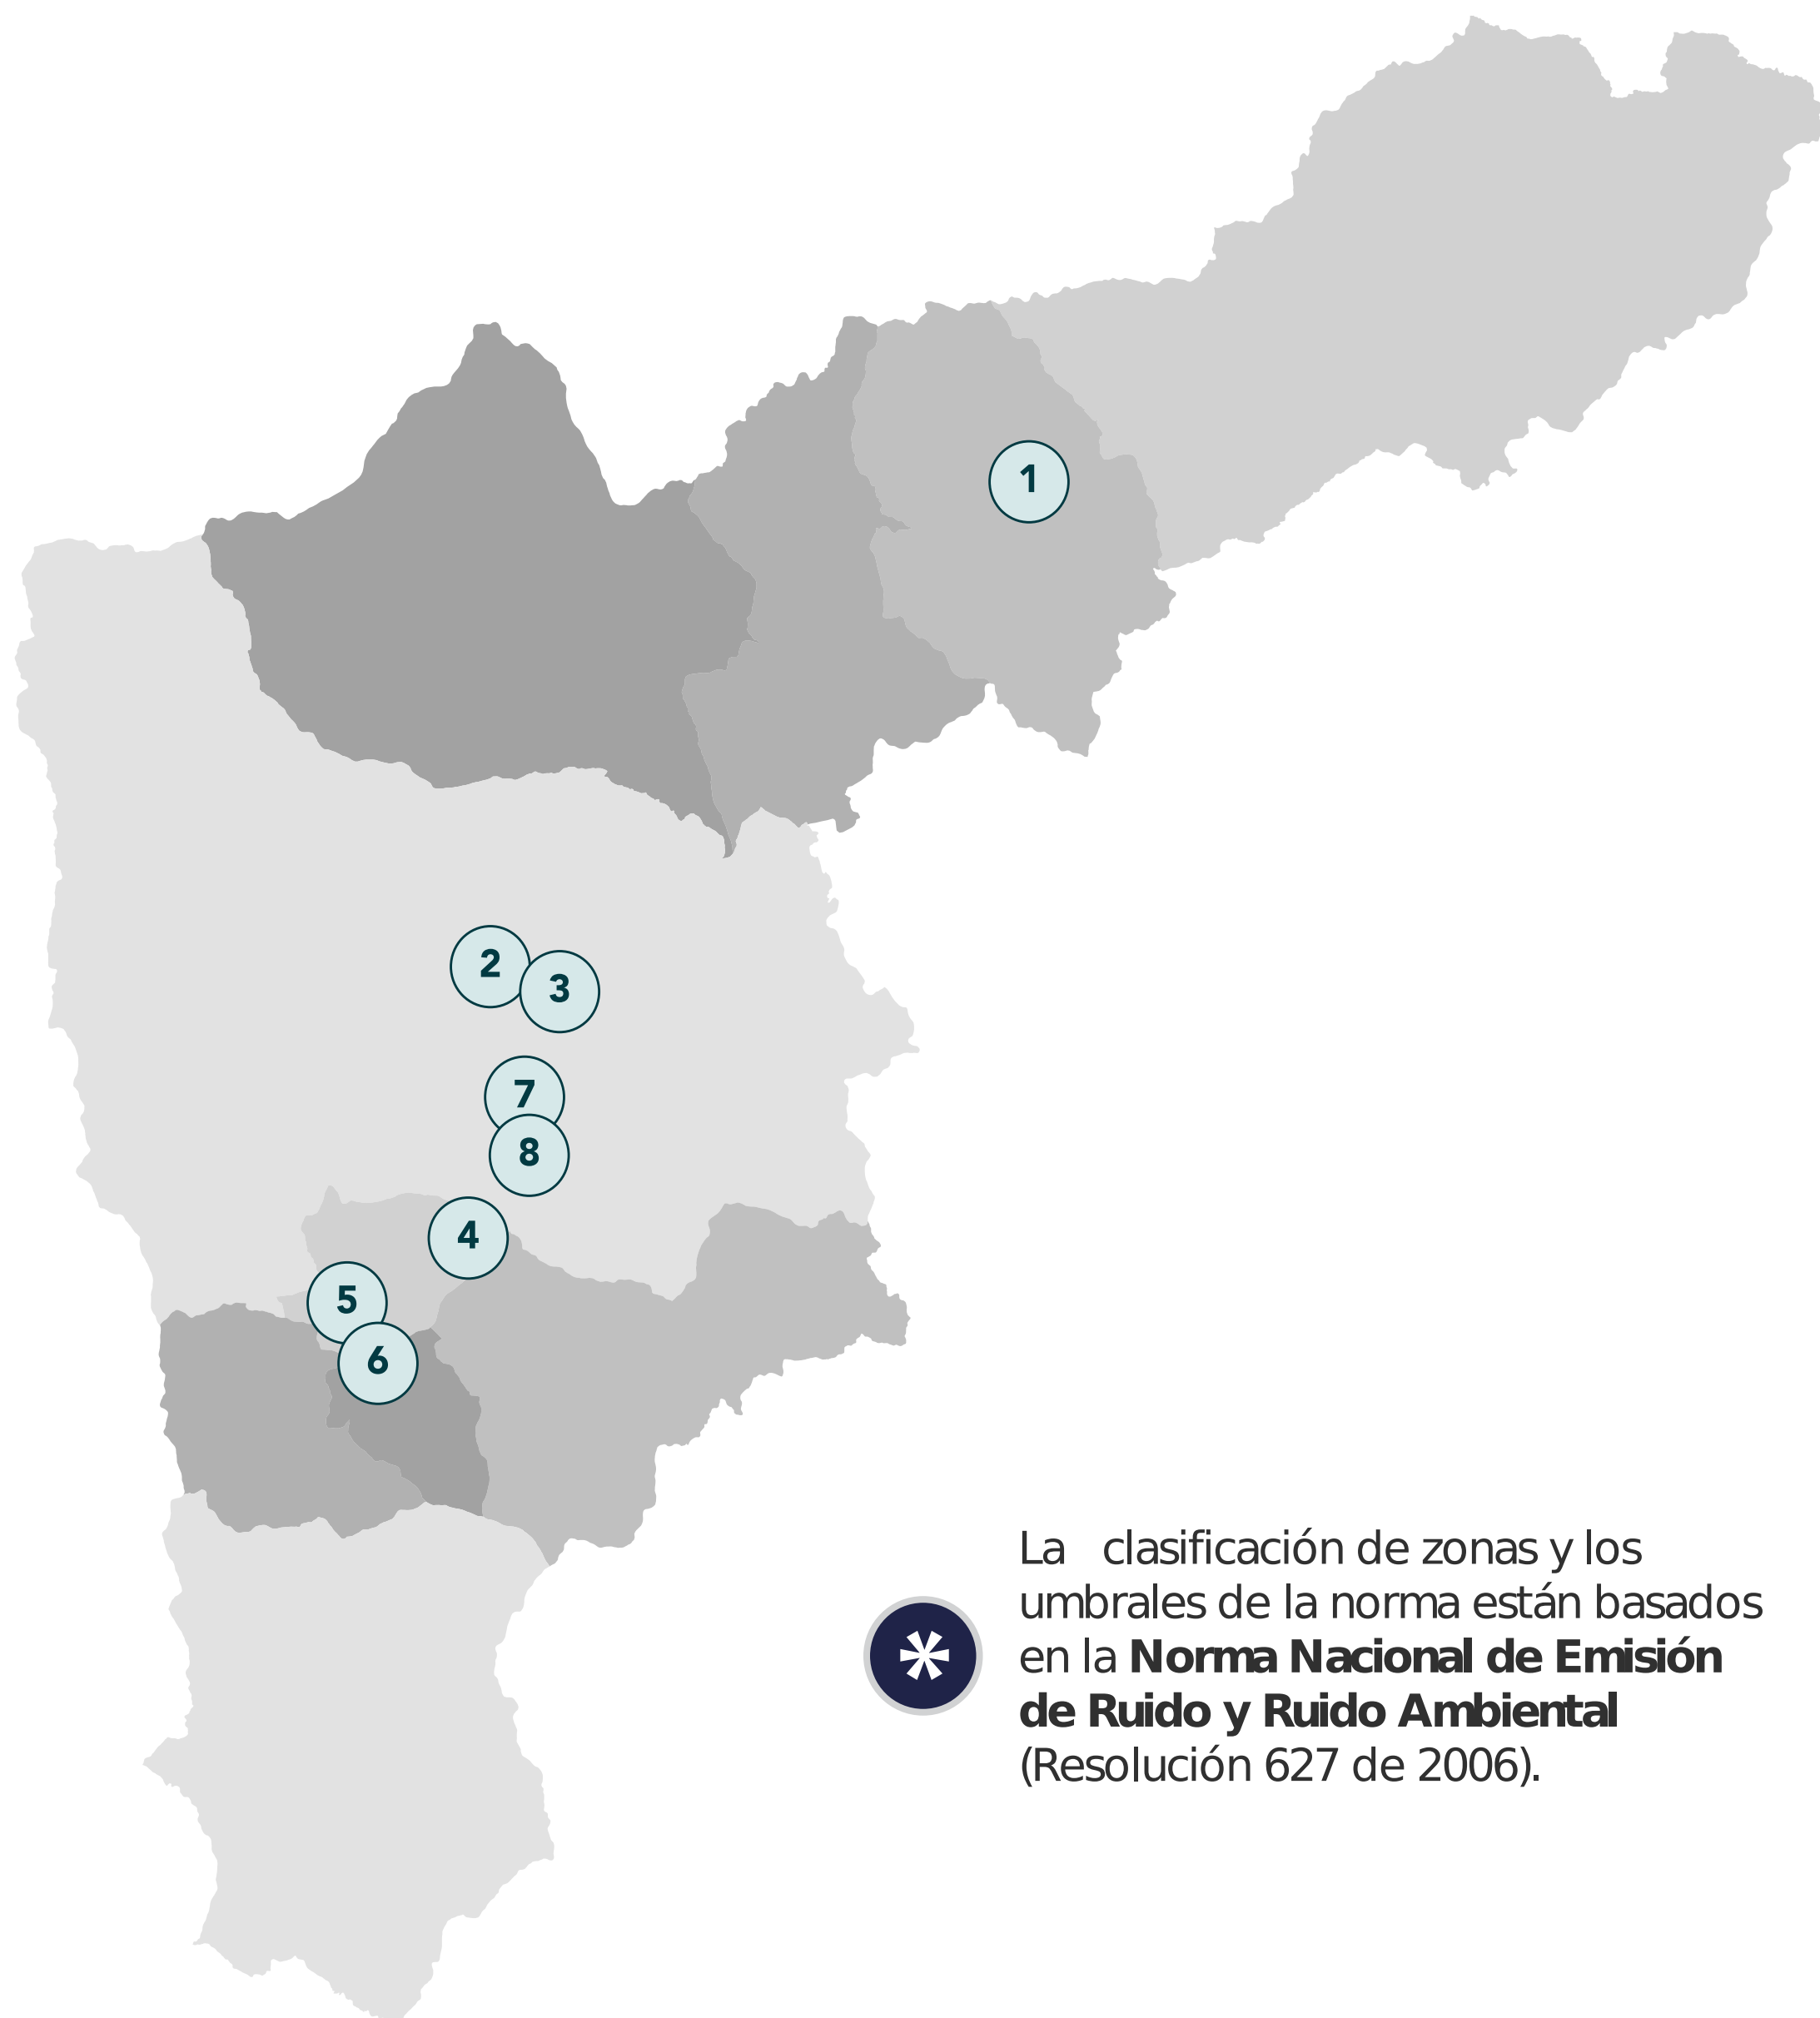

Red de Ruido Ambiental

Reporte semanal

Zonas comerciales

Zonas institucionales

Zonas educativas

Julio 2021

Periodo diurno (7:01 a.m - 9:00 p.m)

Estaciones	L19	M20	Mi21	J22	V23	S24	D25
1. Girardota Droguería Botica Junín	70	75	70	71	75	71	74
2. Medellín Torre SIATA	ND	ND	ND	ND	ND	ND	ND
3. Medellín - Centro Estación Tráfico Centro	69	67	69	69	70	73	65
4. Itagüí Santa María	75	71	75	76	76	83	85
5. Itagüí Acuaparque Ditaires	66	70	63	63	66	65	70
6. Sabaneta Sría. Educ. Sabaneta	71	68	71	71	71	71	72

7. Medellín Zoológico Santa Fe	64	62	65	66	65	69	64
--	----	----	----	----	----	----	----

8. Medellín Politécnico JIC-Regional	ND	ND	70	70	70	70	69
--	----	----	----	----	----	----	----

Julio 2021

Periodo nocturno (9:01 pm - 7:00 am)

Estaciones	L19	M20	Mi21	J22	V23	S24	D25
1. Girardota Droguería Botica Junín	ND	66	64	65	67	67	70
2. Medellín Torre SIATA	ND	ND	ND	ND	ND	ND	ND
3. Medellín - Centro Estación Tráfico Centro	ND	64	65	65	65	65	64
4. Itagüí Santa María	ND	70	70	71	72	71	73
5. Itagüí Acuaparque Ditaires	71	72	69	63	69	75	71
6. Sabaneta Sría. Educ. Sabaneta	ND	68	64	65	69	69	69