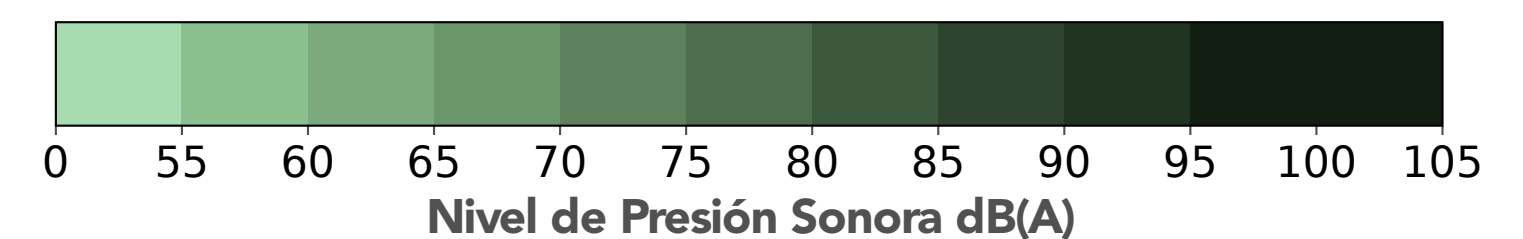

Cumple la norma # Excede la norma

ND Datos no disponibles para el cálculo