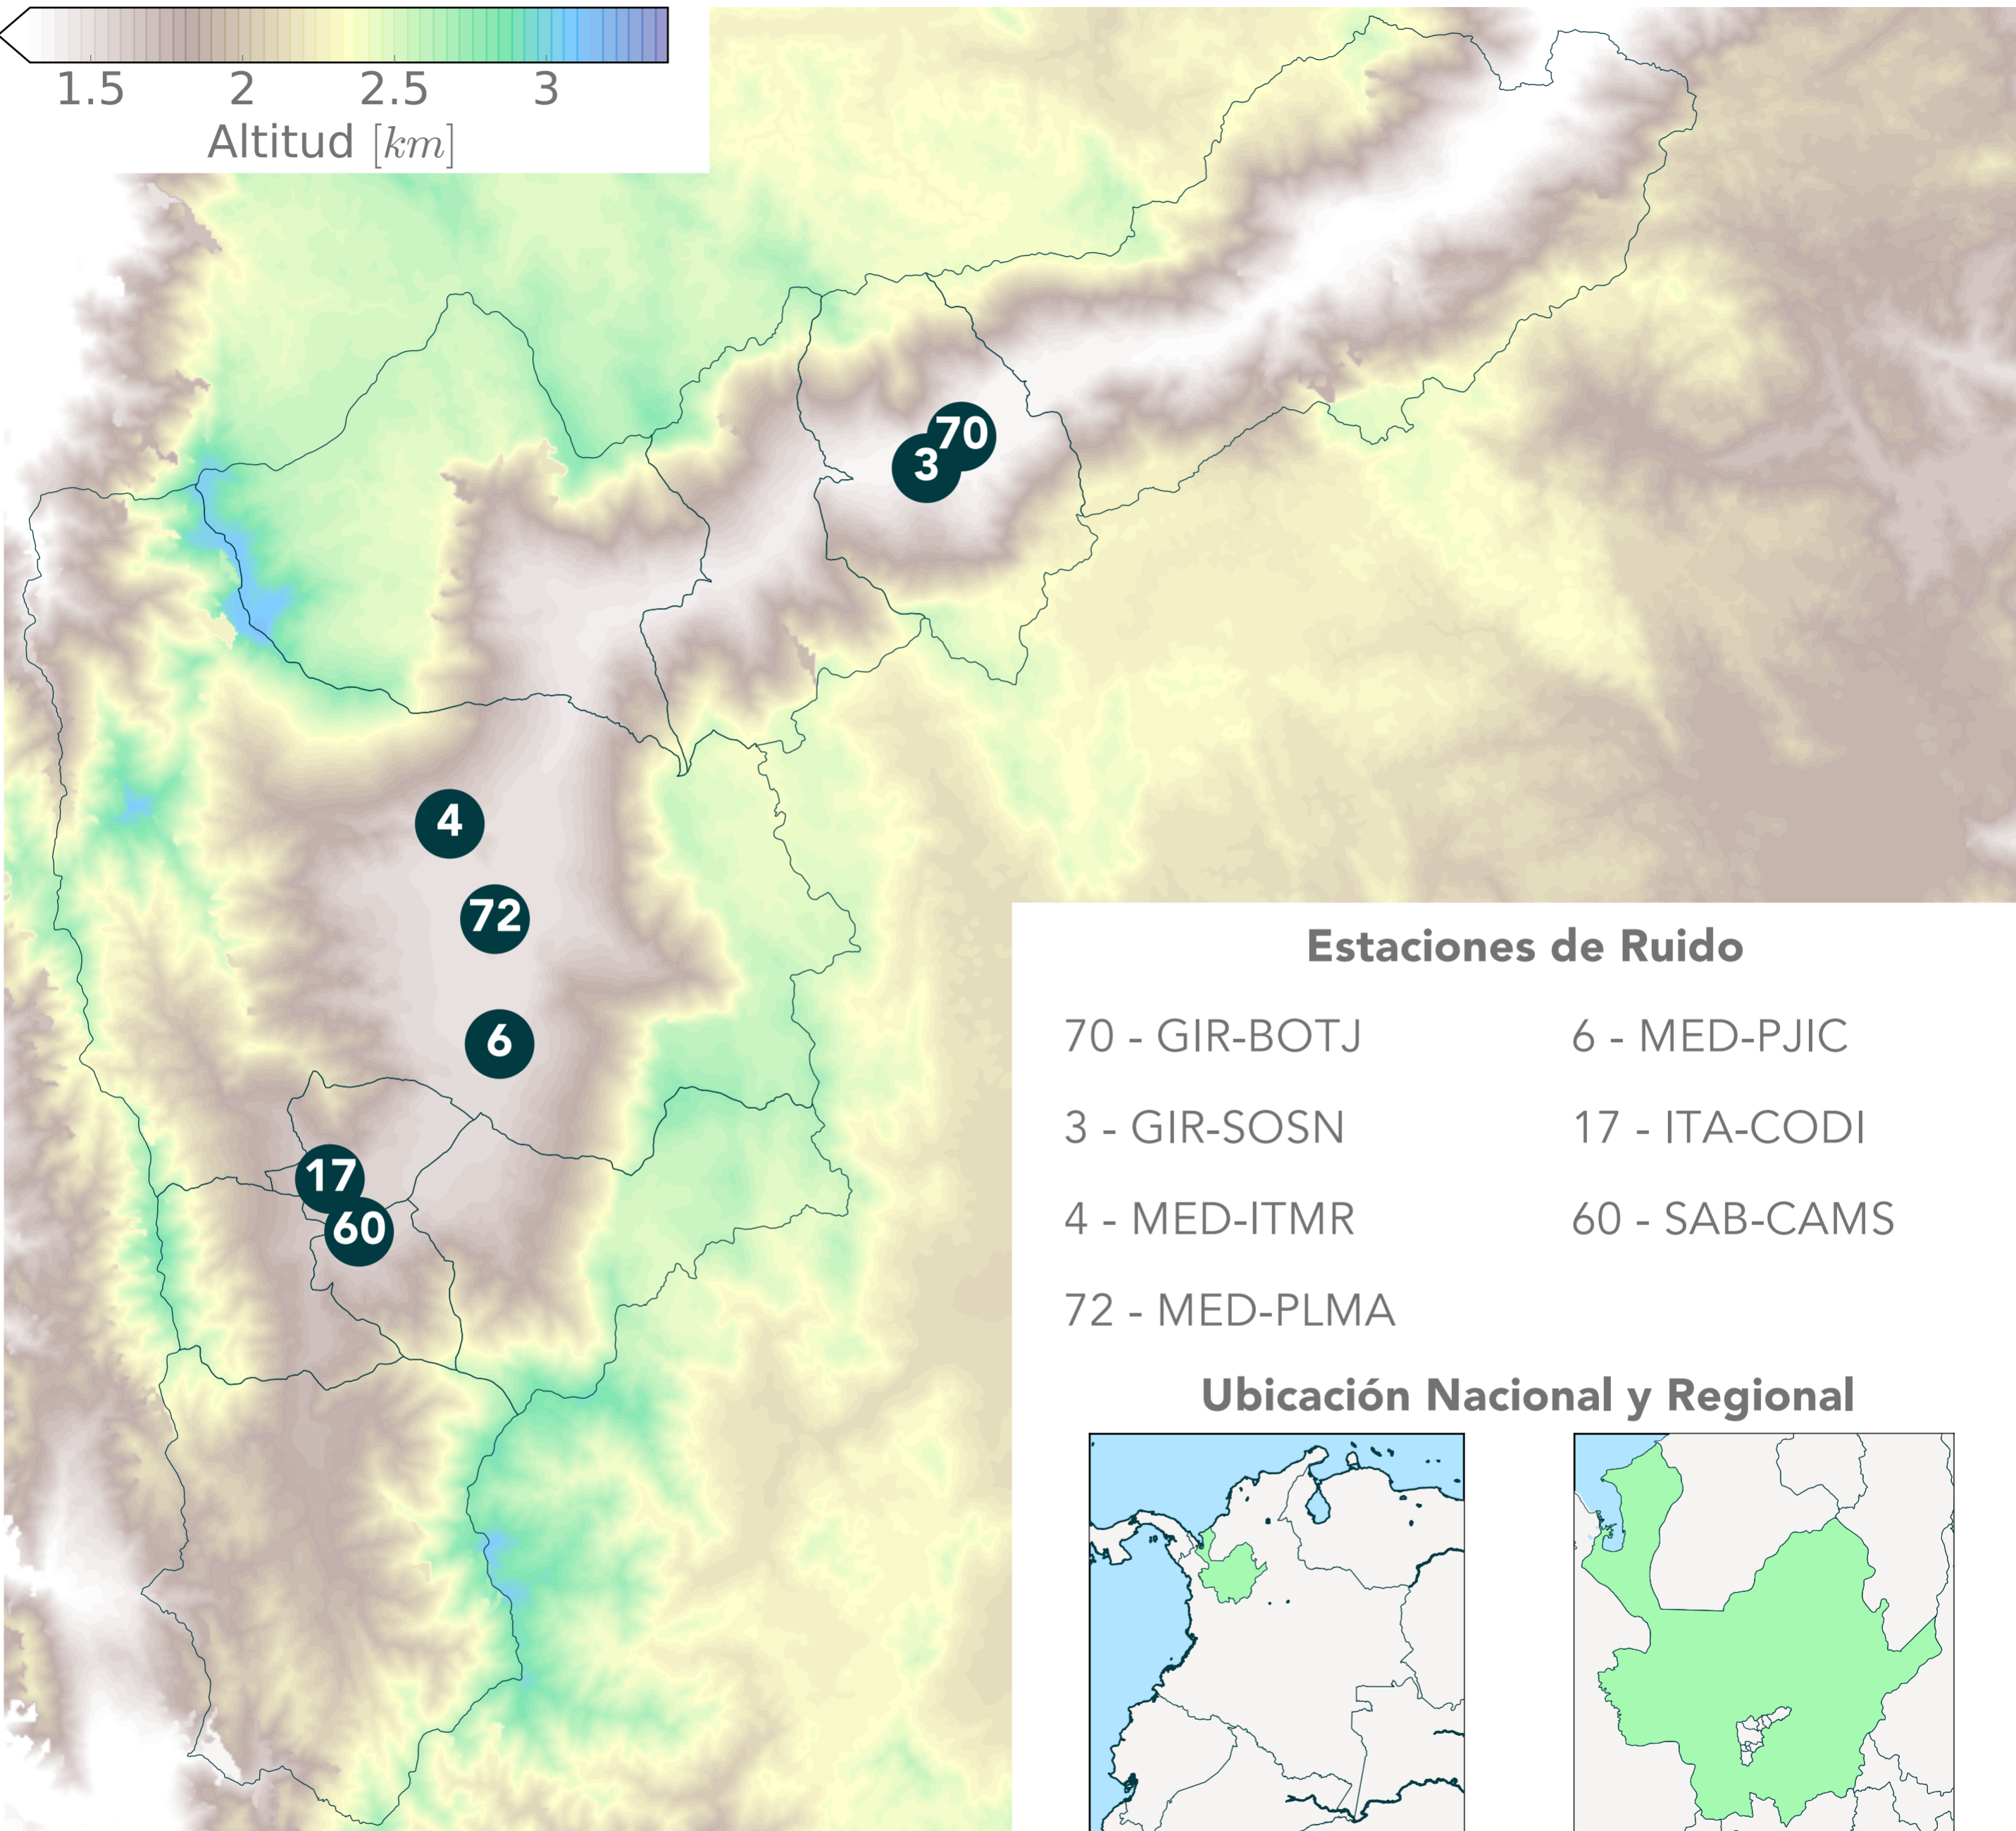

75.5°W

75.4°W

75.3°W

75.2°W

1.5 2 2.5 3

Altitud [km]

6.4°N

6.3°N

6.2°N

6.1°N

6.0°N

Estaciones de Ruido

70 - GIR-BOTJ

6 - MED-PJIC

3 - GIR-SOSN

17 - ITA-CODI

4 - MED-ITMR

60 - SAB-CAMS

72 - MED-PLMA

Ubicación Nacional y Regional

Con el apoyo de:

Un proyecto de:

Alcaldía de Medellín