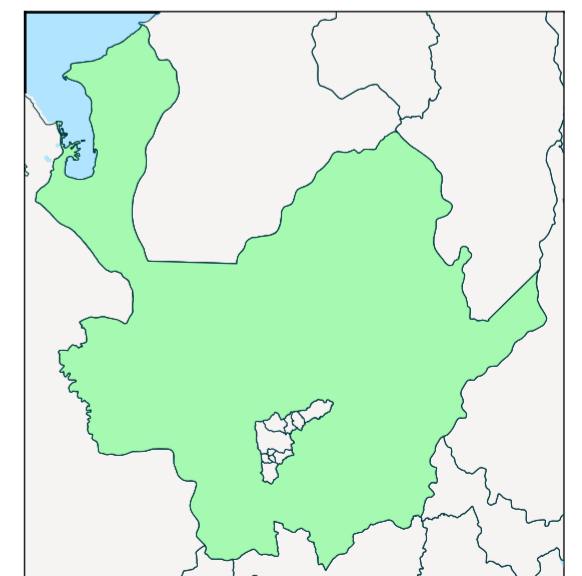

75.5°W

75.4°W

75.3°W

75.2°W

1.5 2 2.5 3

Altitud [km]

6.4°N

6.3°N

6.2°N

6.1°N

6.0°N

Estaciones de Ruido

70 - GIR-BOTJ

6 - MED-PJIC

3 - GIR-SOSN

17 - ITA-CODI

4 - MED-ITMR

60 - SAB-CAMS

72 - MED-PLMA

Ubicación Nacional y Regional

Con el apoyo de:

Un proyecto de:

Alcaldía de Medellín