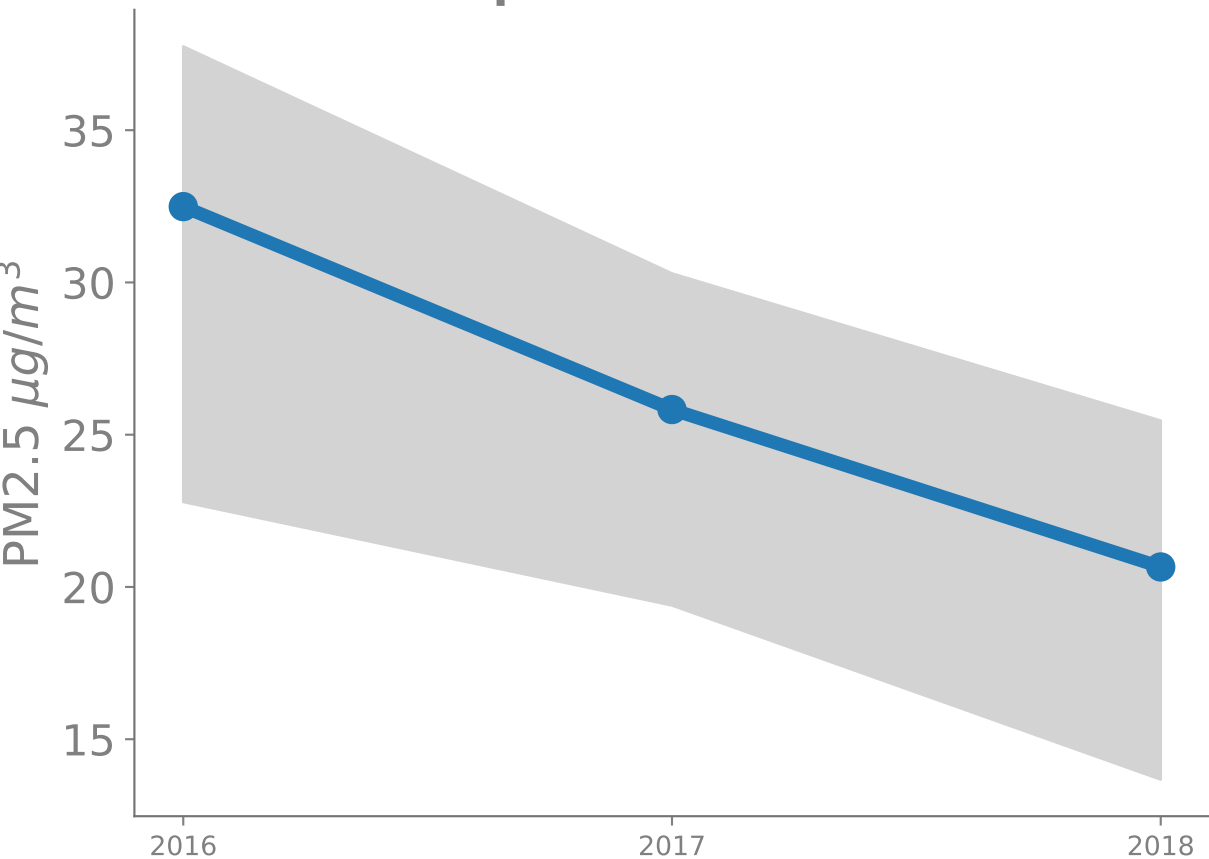

# Serie de Tiempo Red Calidad Aire - PM2.5

Promedio Mensual

Rango IQ