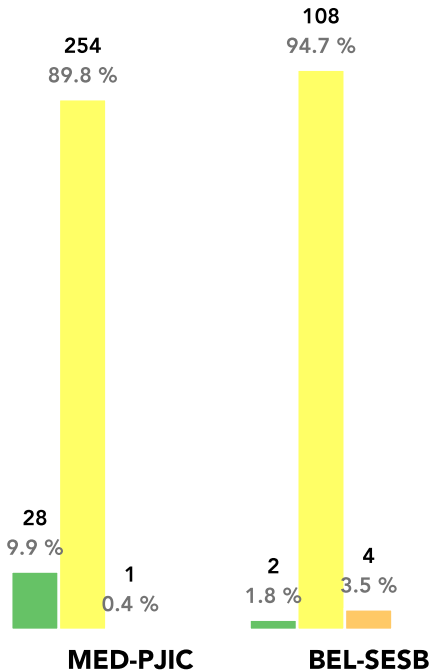

Porcentaje ICA PM2.5 Manual diario 2018

Muestras
Excedencias
Norma [%]

283
0.0

114
0.0