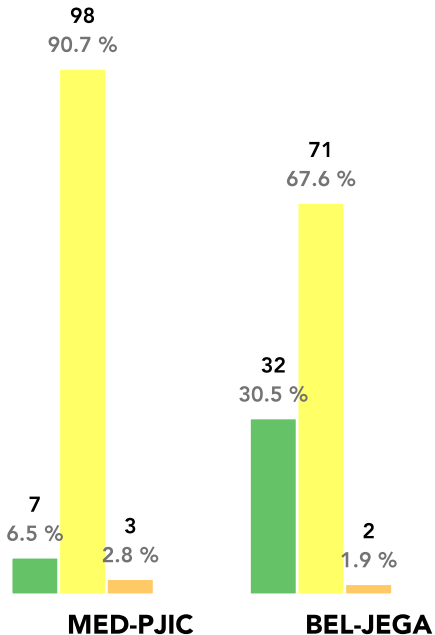

Porcentaje ICA PM2.5 Manual diario 2024

Muestras

108

105

Excedencias
Norma [%]

2.8

1.9