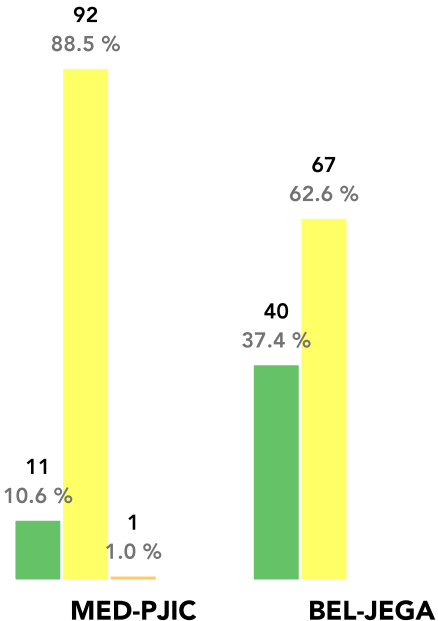

Porcentaje ICA PM2.5 Manual diario 2023

Muestras
Excedencias
Norma [%]

104
1.0

107
0.0