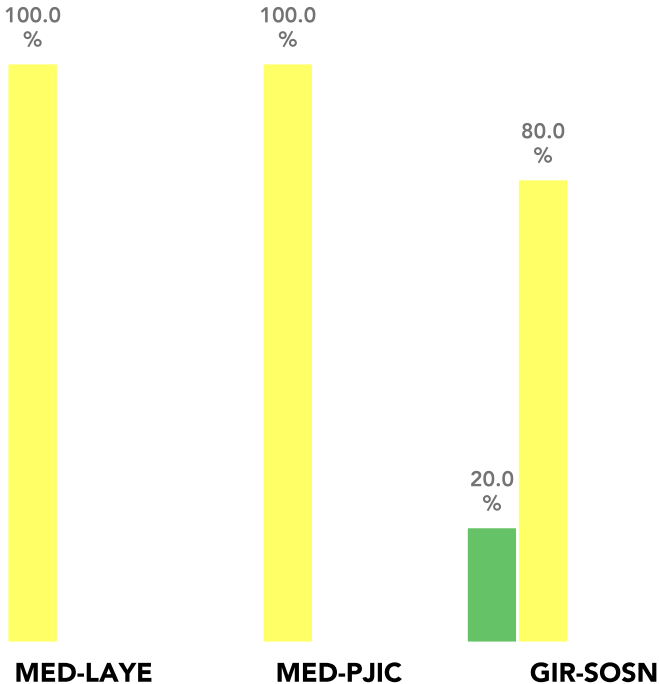

Porcentaje ICA PM2.5 Manual diario 2019

Muestras  
Excedencias  
Norma [%]

10  
0.0

10  
0.0

10  
0.0