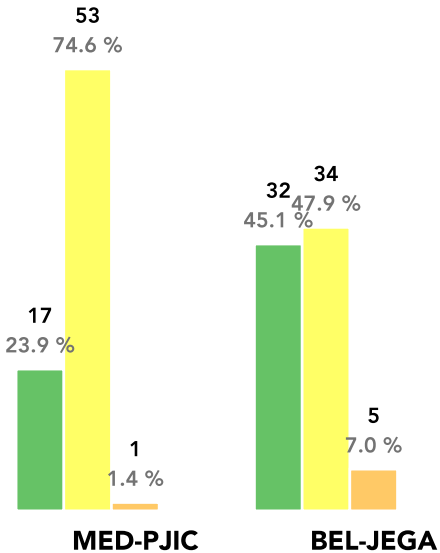

Porcentaje ICA PM2.5 Manual diario 2020

Muestras  
Excedencias  
Norma [%]

71

1.4

71

7.0