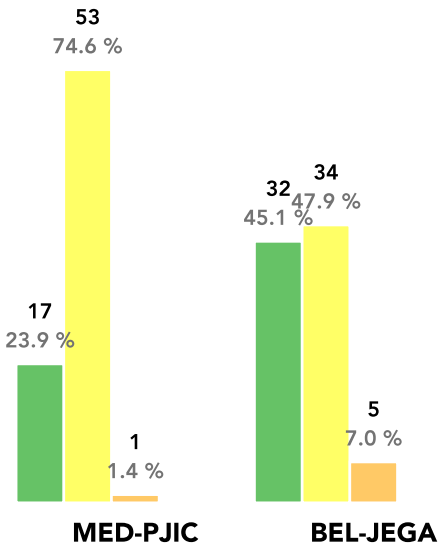

Porcentaje ICA PM2.5 Manual diario 2020

Muestras
Excedencias
Norma [%]

71

1.4

71

7.0