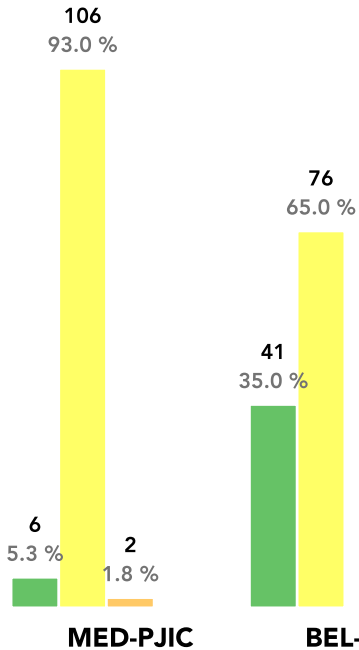

Porcentaje ICA PM2.5 Manual diario 2022

	MED-PJIC	BEL-JEGA
Muestras	114	117
Excedencias Norma [%]	1.8	0.0