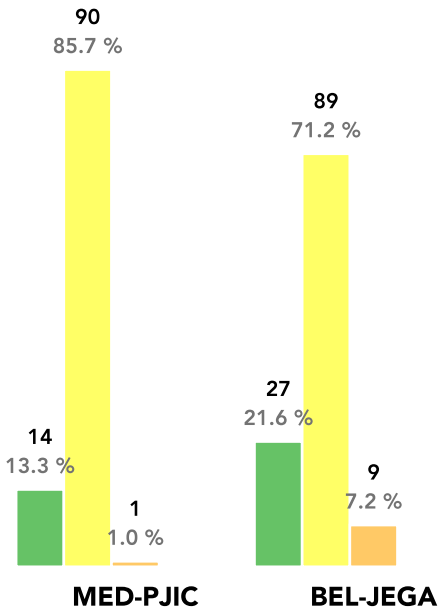

Porcentaje ICA PM2.5 Manual diario 2021

Muestras	105
Excedencias	2.9
Norma [%]	

125
7.2