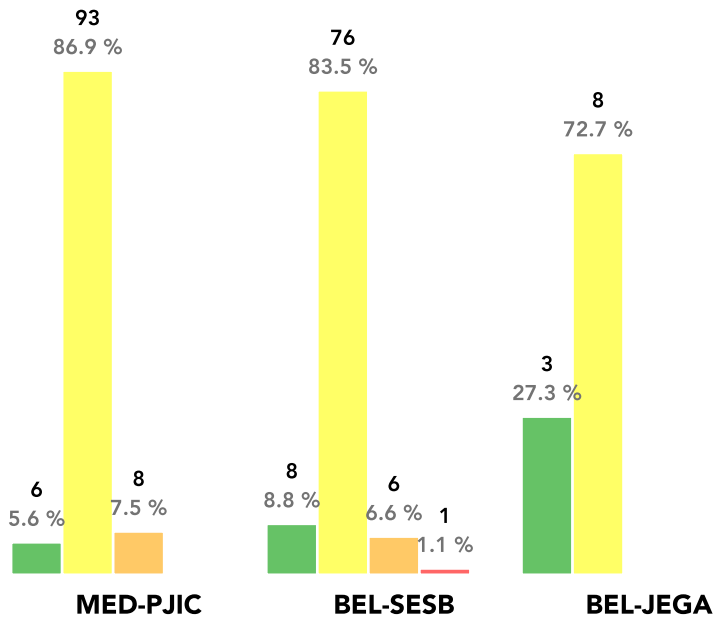

Porcentaje ICA PM2.5 Manual diario 2019

Muestras	107	91	11
Excedencias Norma [%]	7.5	7.7	0.0