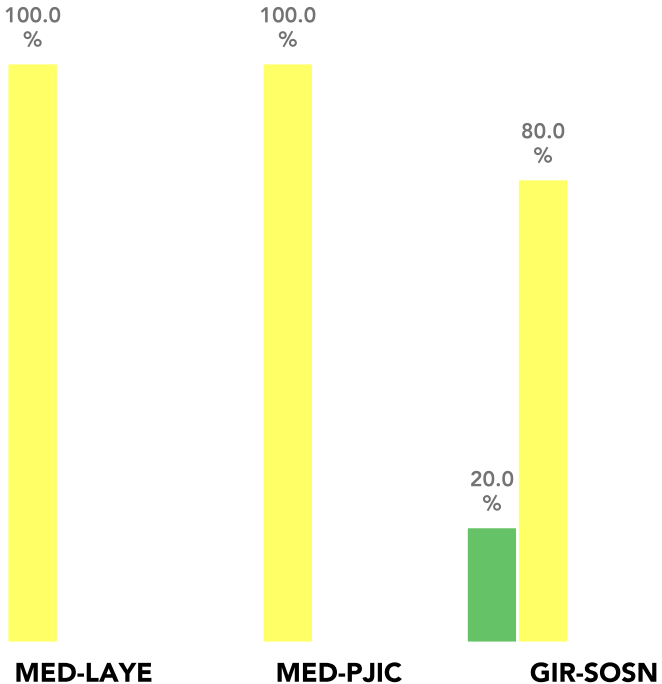

Porcentaje ICA PM2.5 Manual diario 2019

Muestras
Excedencias
Norma [%]

Location	Muestras	Excedencias	Norma [%]
MED-LAYE	10	0.0	
MED-PJIC	10	0.0	
GIR-SOSN	10	0.0	