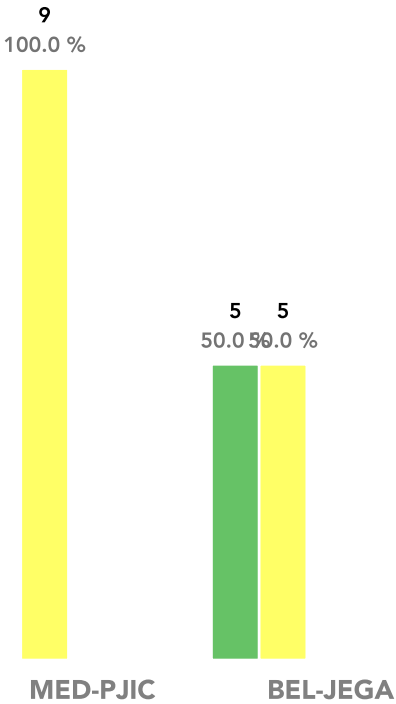

Porcentaje ICA PM2.5 Manual diario 2024

Muestras
Excedencias
Norma [%]

9
0.0

10
0.0