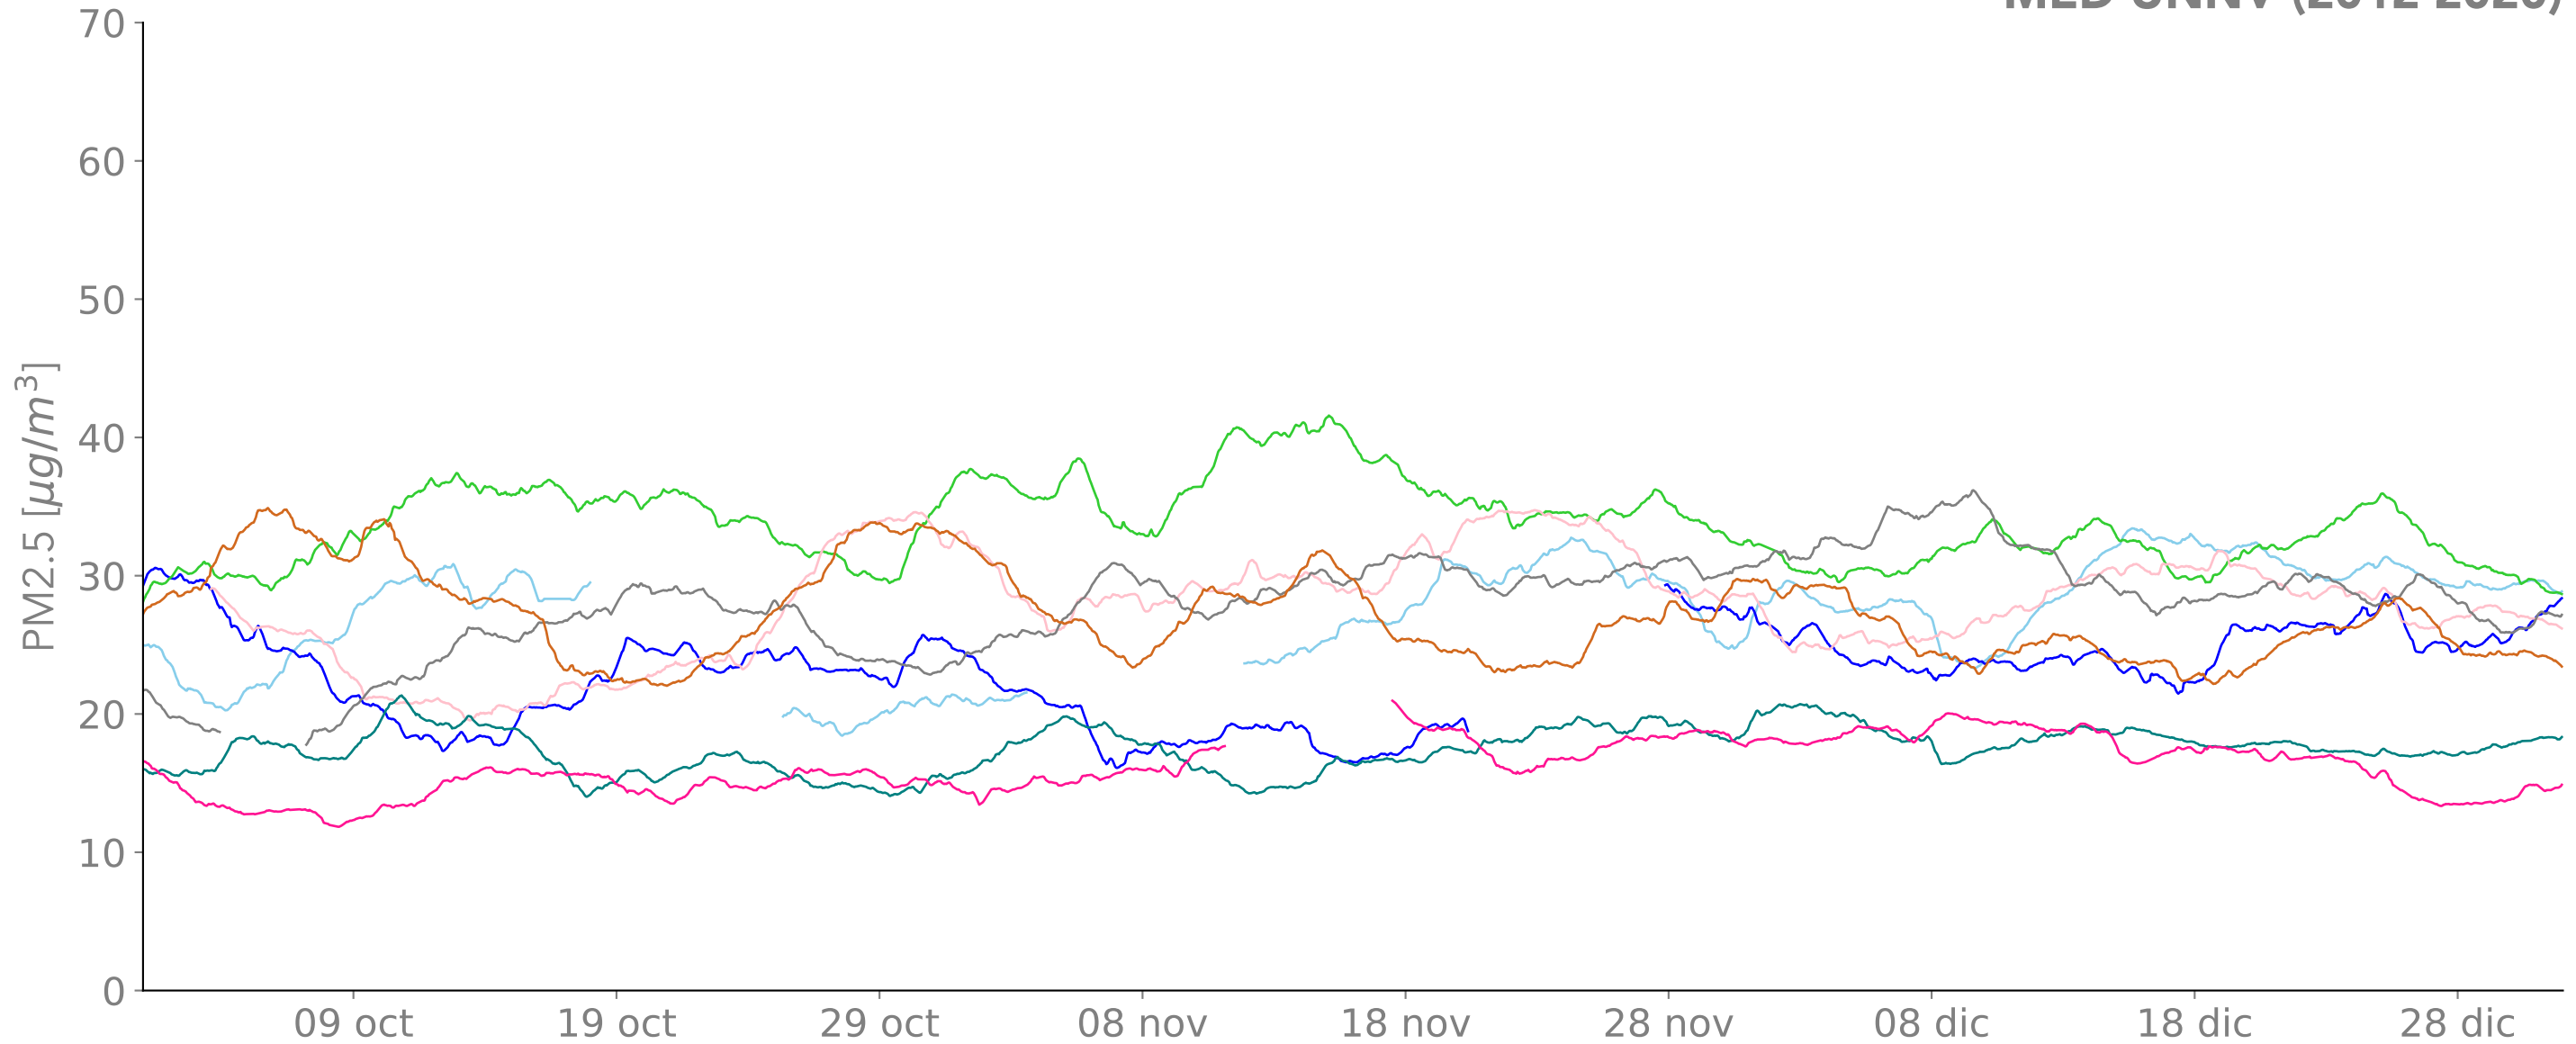

Promedio Móvil Semanal PM2.5 MED-UNNV (2012-2020)

— 2012 — 2014 — 2016 — 2018 — 2019 — 2020
— 2013 — 2015 — 2017