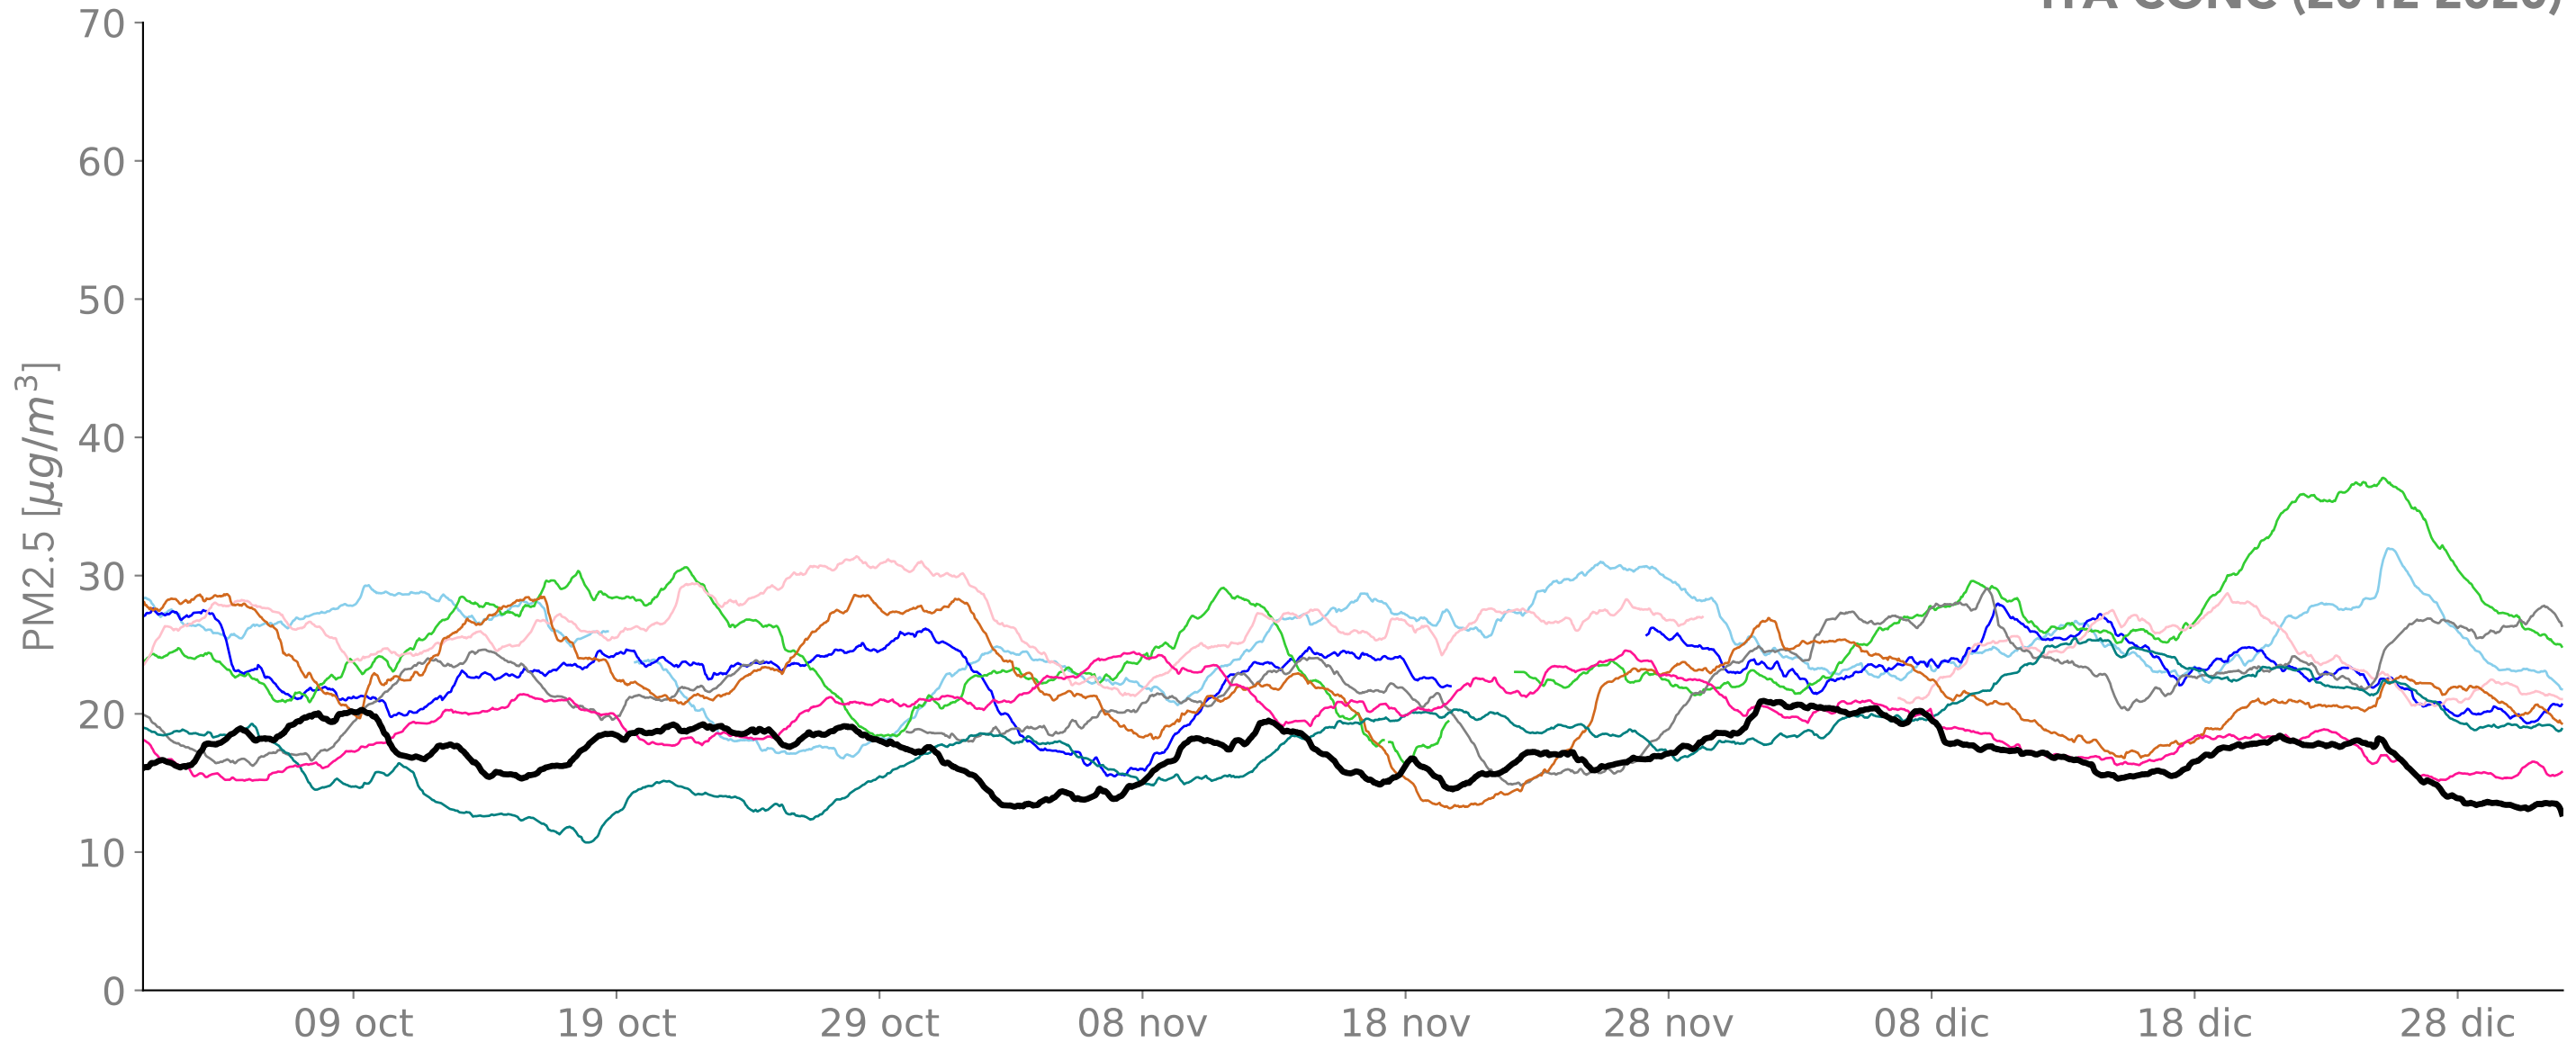

Promedio Móvil Semanal PM2.5 ITA-CONC (2012-2020)

— 2012 — 2014 — 2016 — 2018 — 2019 — 2020
— 2013 — 2015 — 2017