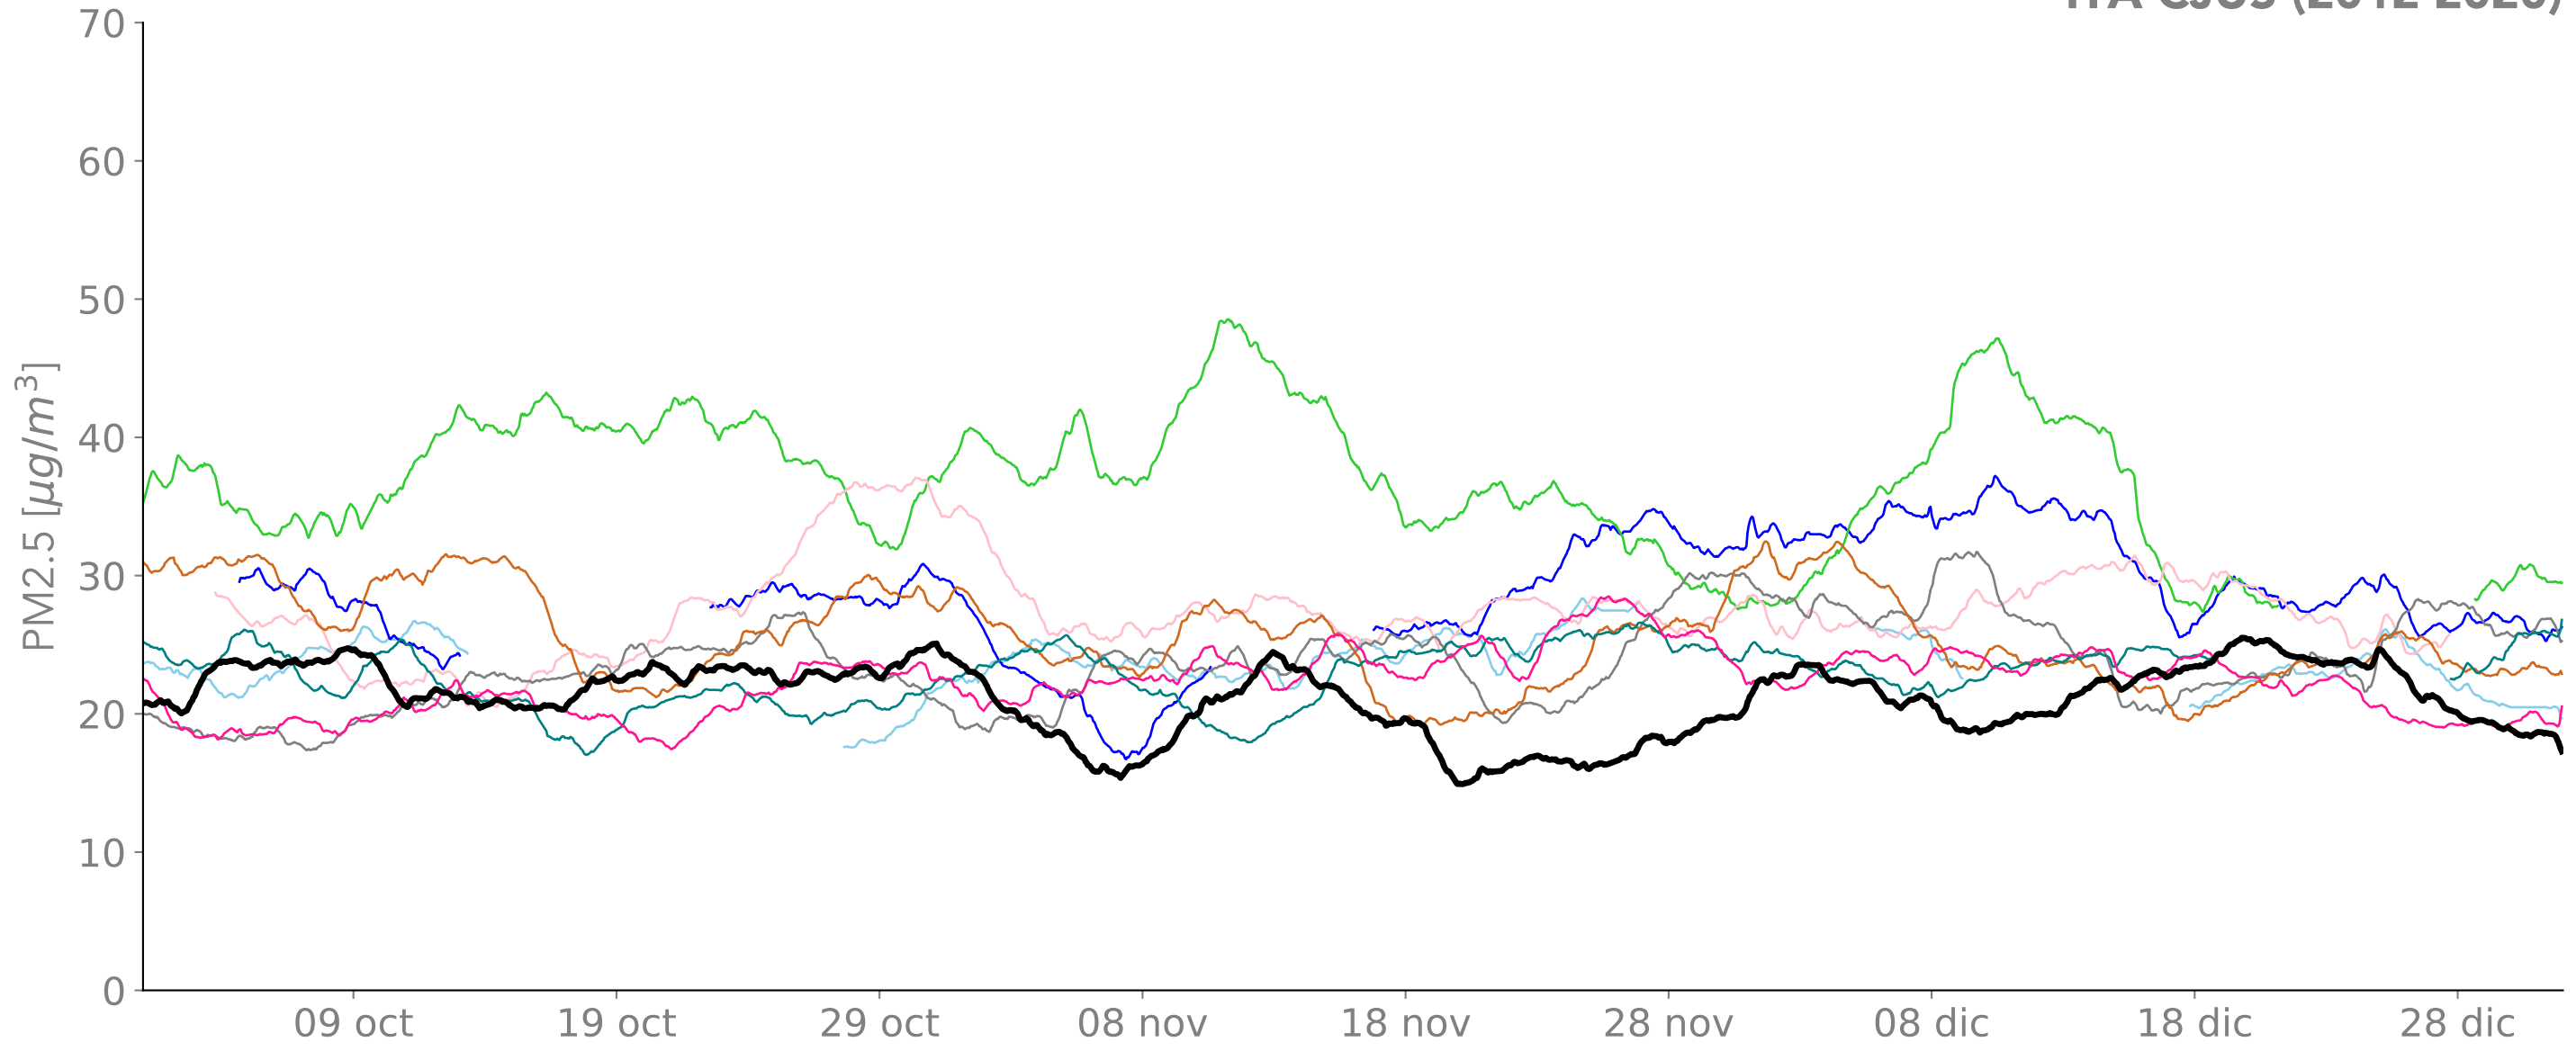

Promedio Móvil Semanal PM2.5 ITA-CJUS (2012-2020)

— 2012 — 2014 — 2016 — 2018 — 2019 — 2020
— 2013 — 2015 — 2017