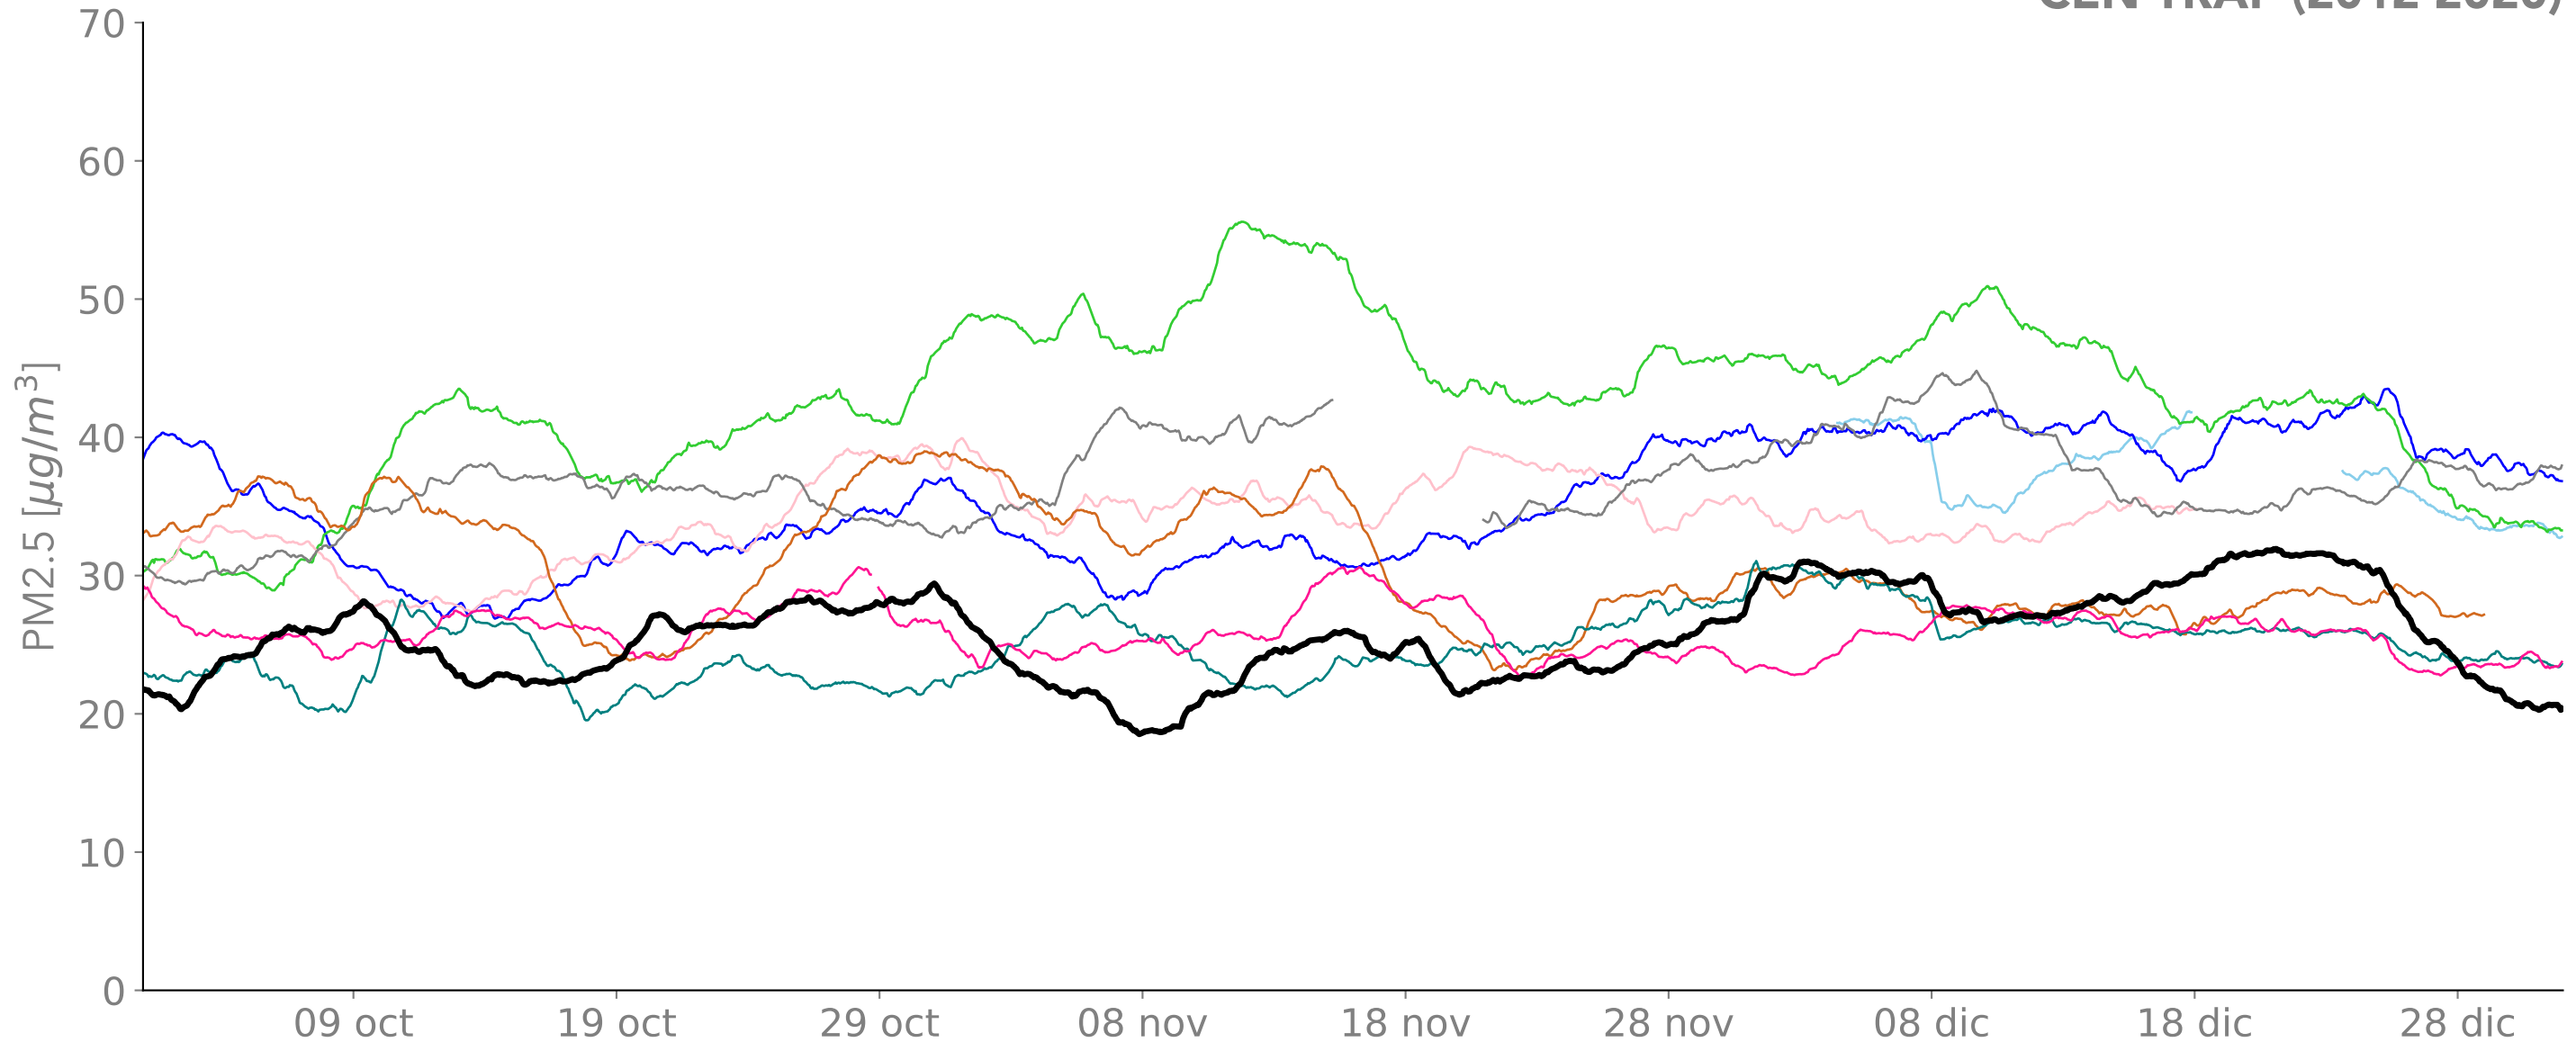

Promedio Móvil Semanal PM2.5 CEN-TRAF (2012-2020)

— 2012 — 2013 — 2014 — 2015 — 2016 — 2017 — 2018 — 2019 — 2020