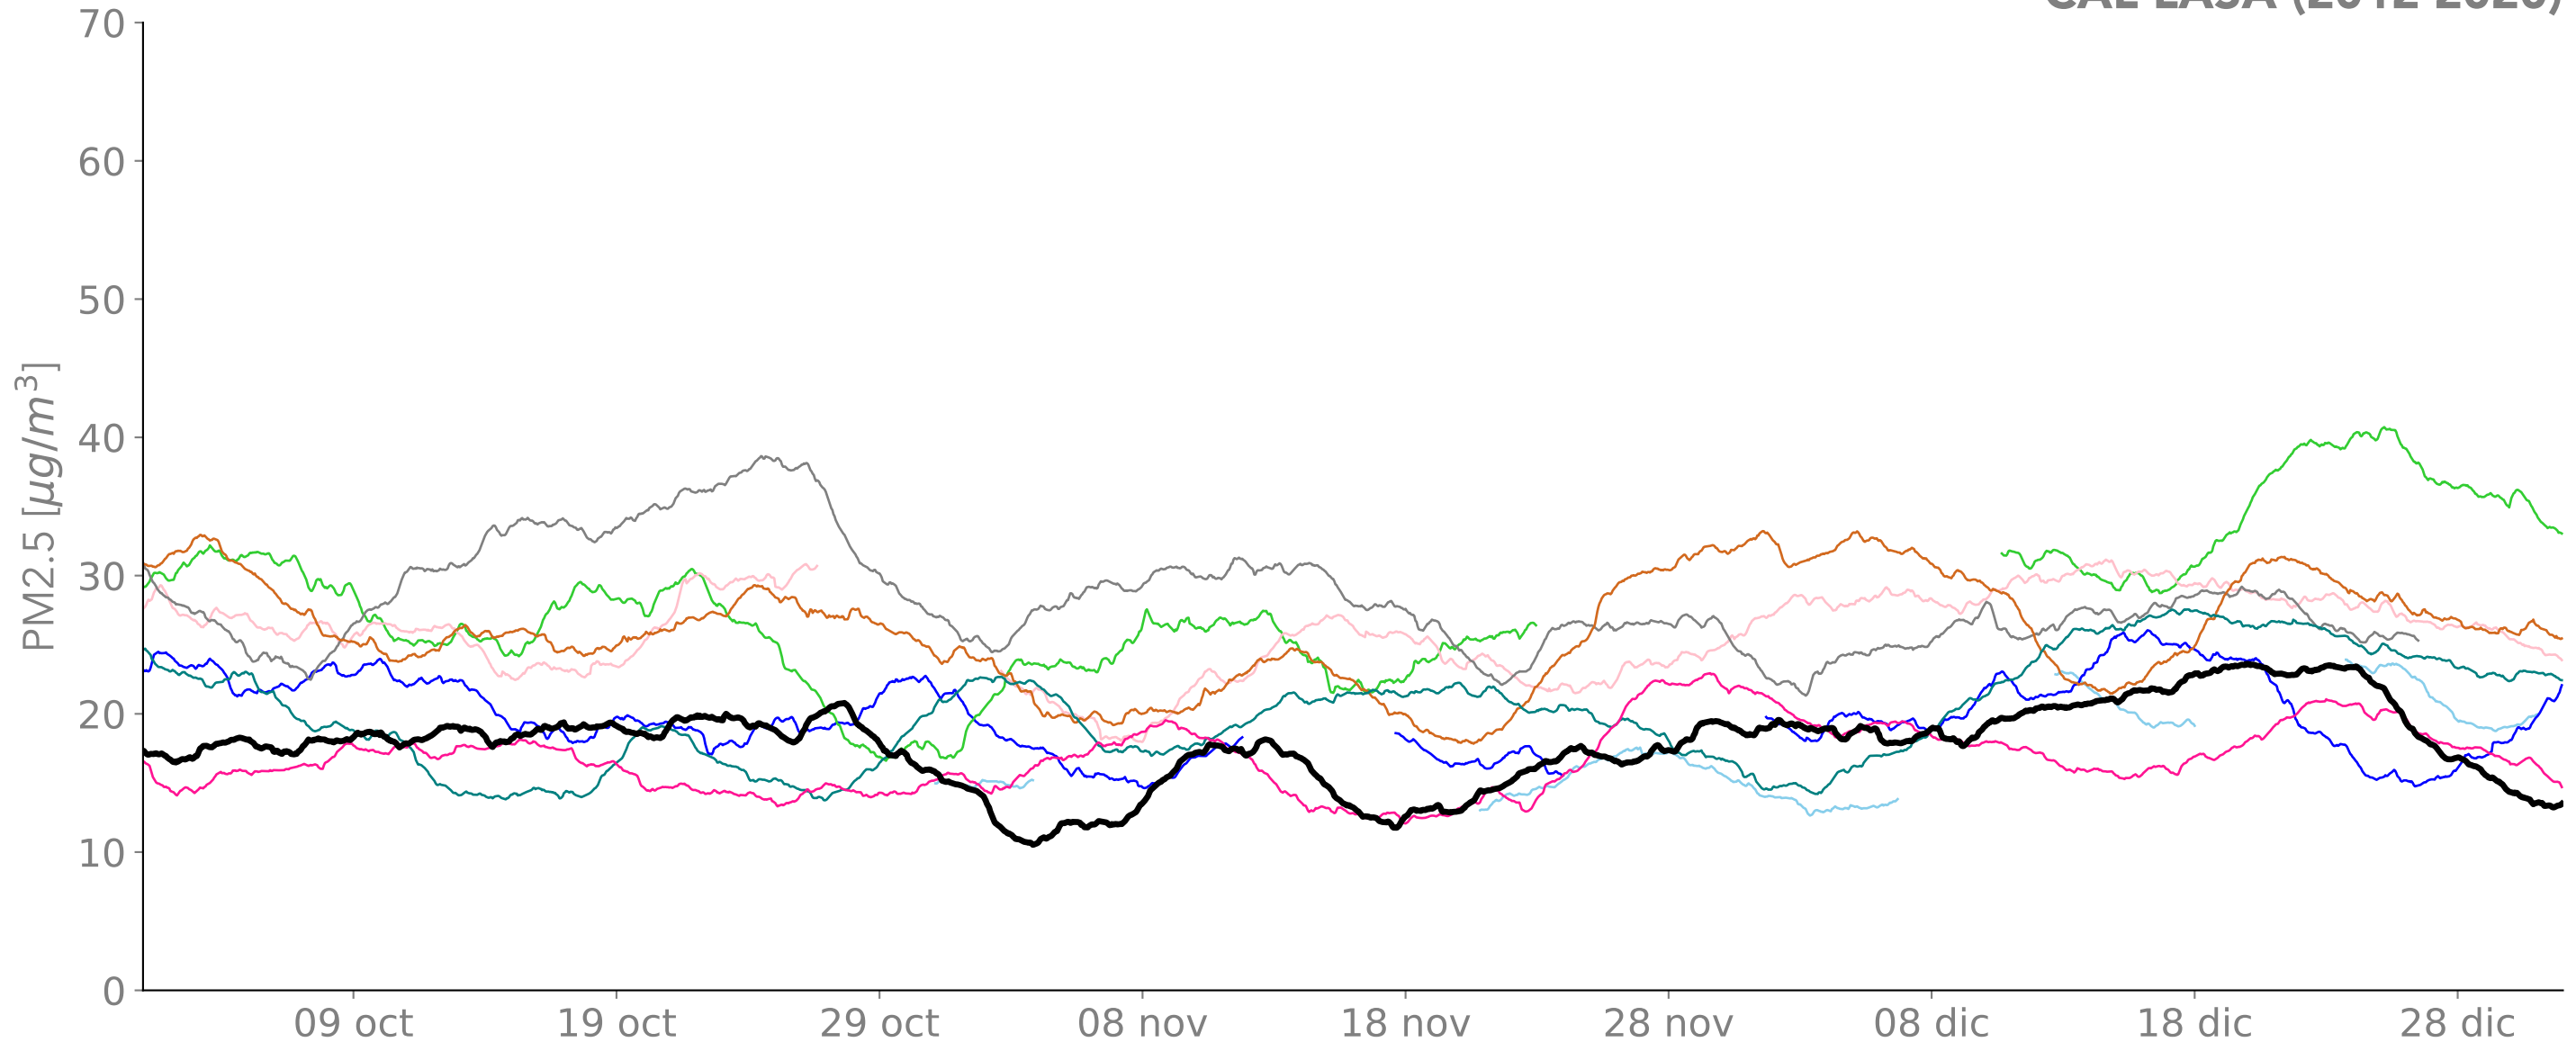

# Promedio Móvil Semanal PM2.5 CAL-LASA (2012-2020)

— 2012 — 2013 — 2014 — 2015 — 2016 — 2017 — 2018 — 2019 — 2020