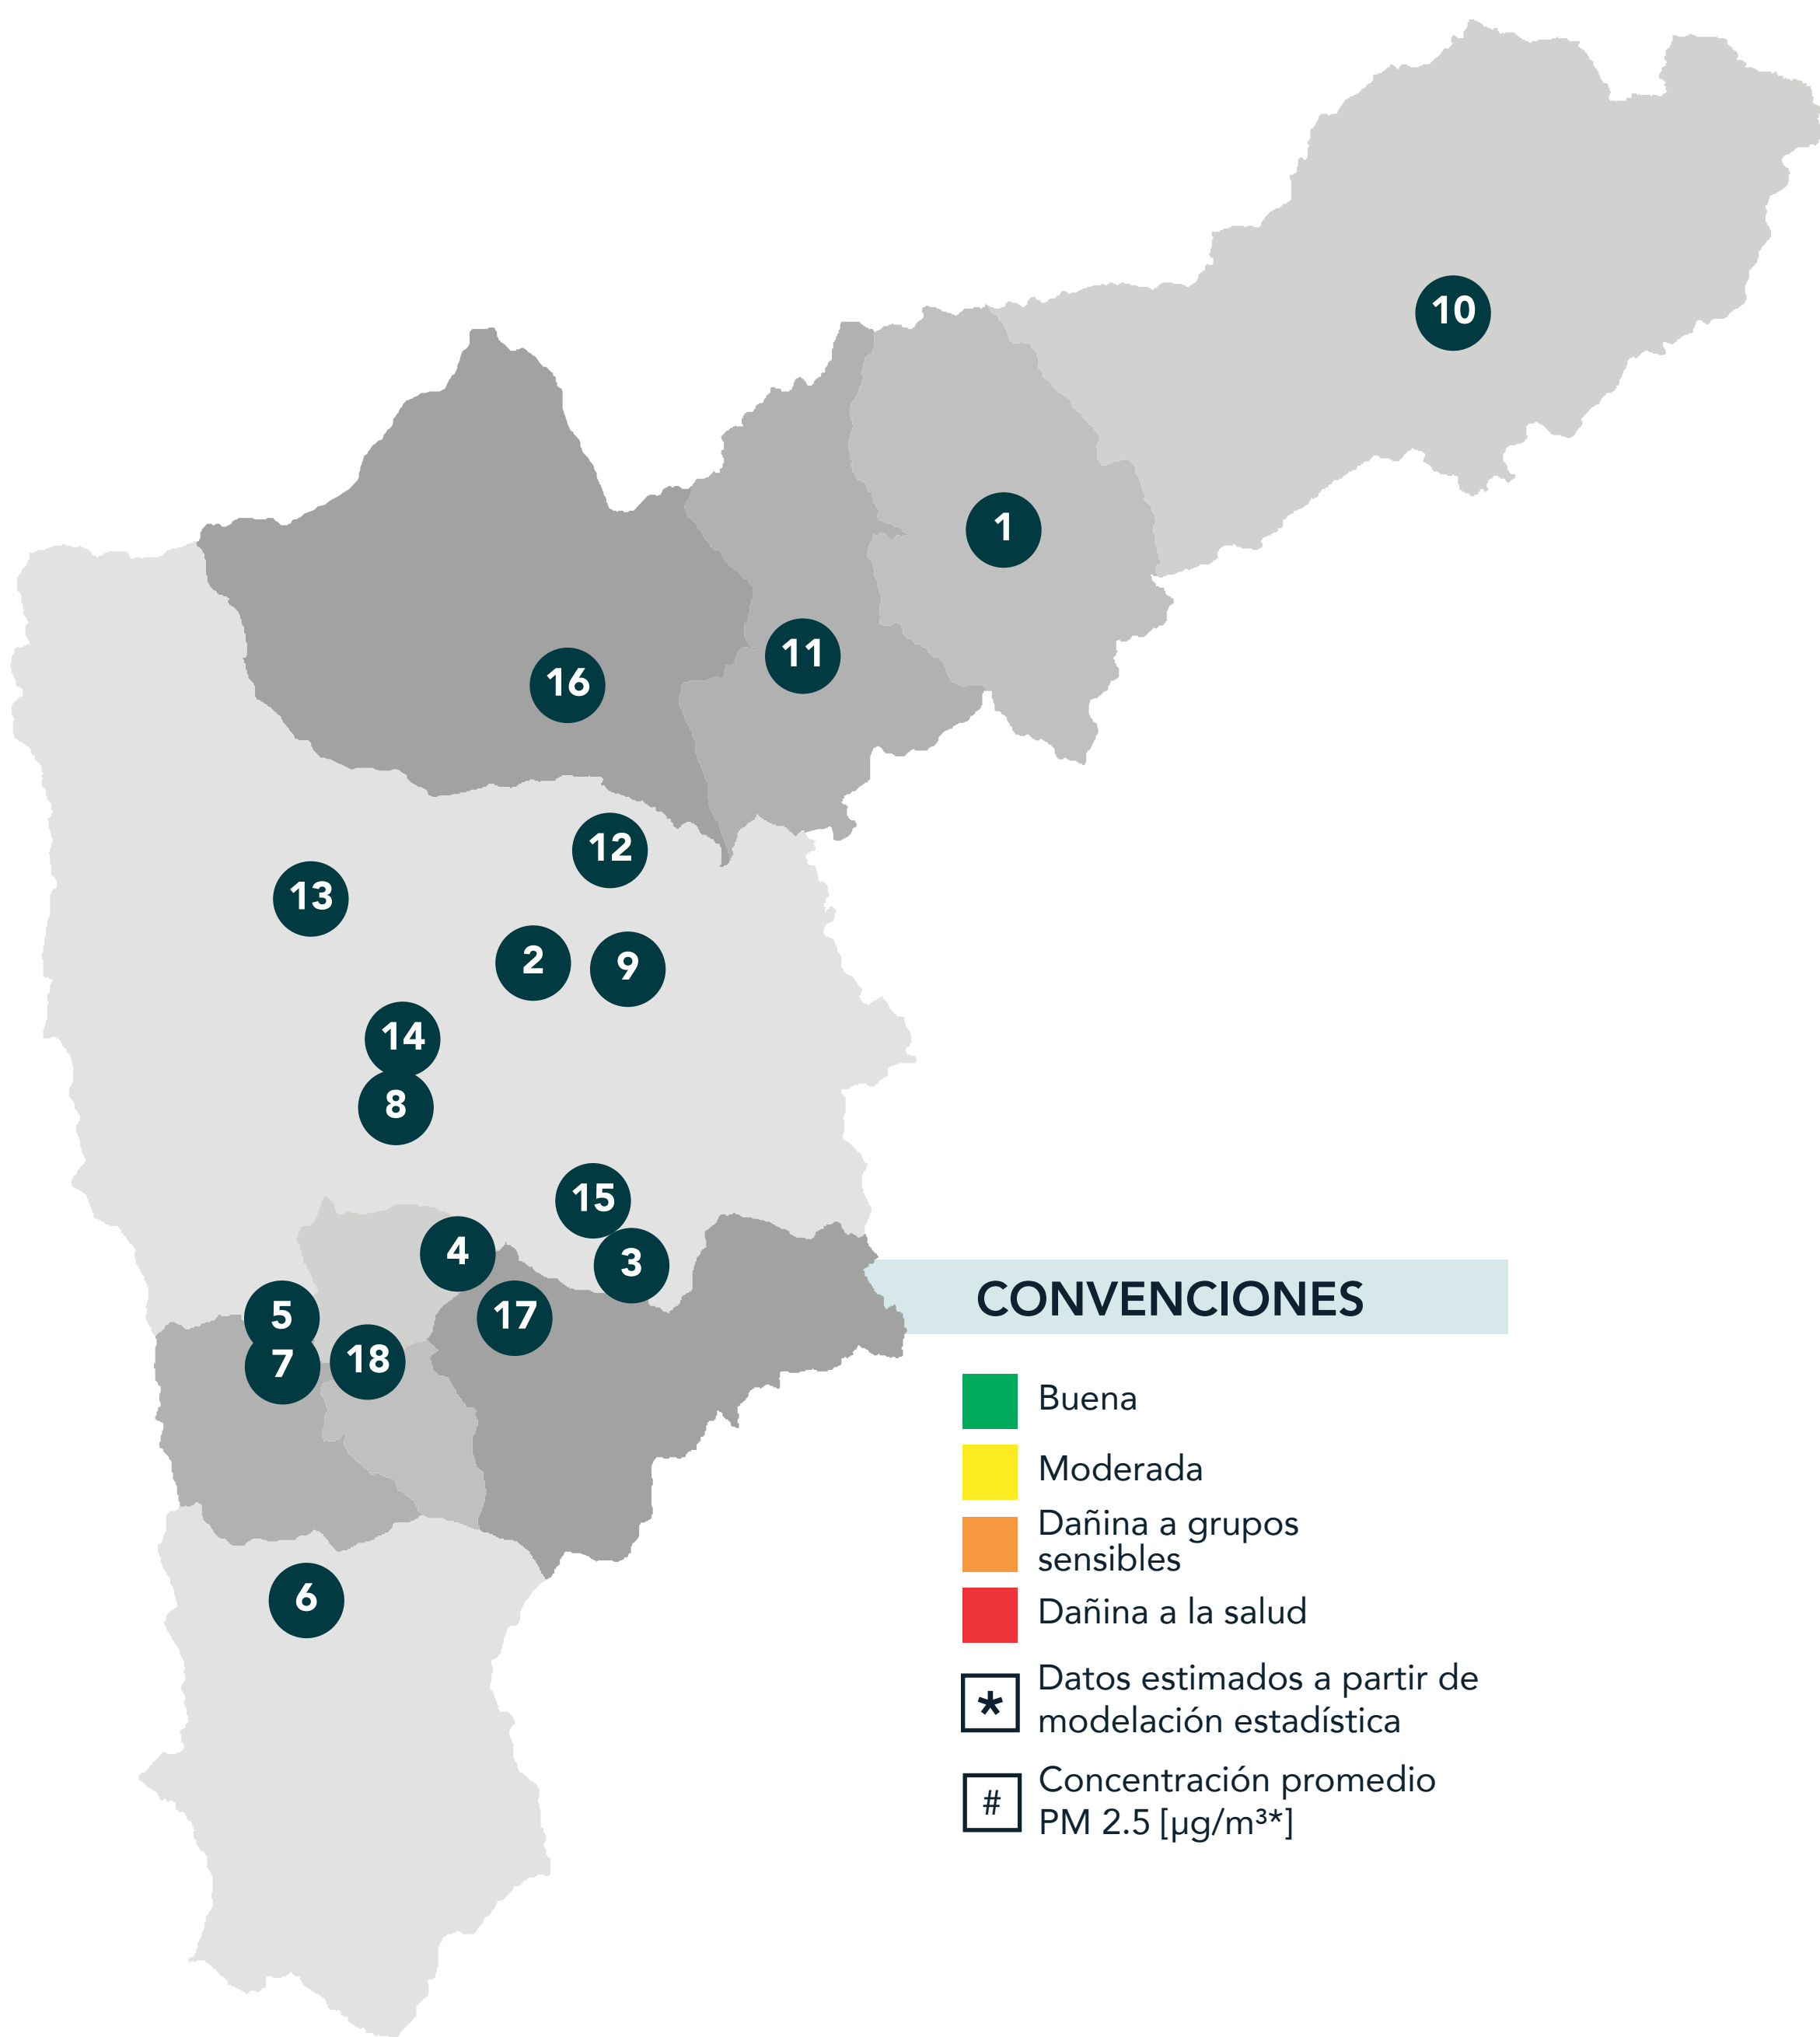

RED CALIDAD DEL AIRE

Reporte semanal ICA PM 2.5

25/10/2018 - 31/10/2018

Estaciones	Octubre						
	J25	V26	S27	D28	L29	M30	Mi31
1 Girardota SOS Aburrá Norte	13	8	11	11	18	16	14
2 Medellín - Centro occidente Universidad Nacional sede El Volador	16	12	14	11	15	22	17
3 Medellín - El Poblado Tanques La Ye EPM	14	24	18	12	14	21	19
4 Itagüí Casa de Justicia	20	26	23	14	22	25	26
5 Itagüí I.E. Concejo Municipal de Itagüí	15	21	19	13	15	19	20
6 Caldas E U Joaquin Aristizabal	13	18	16	17	18	18	21
7 La Estrella Hospital	16	20	17	14	15	19	21
8 Medellín - Altavista I.E. Pedro Octavio Amado	17	19	18	16	17	23	26
9 Medellín - Villahermosa Planta de agua potable de EPM	17	17	15	12	12	21	19
10 Barbosa Torre Social	4	6	5	6	9	7	8
11 Copacabana Ciudadela Educativa de la Vida	11	8	8	9	12	19	10
12 Medellín - Aranjuez I.E. Ciro Mendía	17	17	16	16	17	26	19
13 Medellín - San Cristobal Parque Biblioteca Fernando Botero	12	13	12	10	10	15	19
14 Medellín - Belén I.E. Pedro Justo Berrío	18	15	15	14	18	27	27
15 Medellín - El Poblado I.E. INEM sede Santa Catalina	16	19	17	12	12	17	16
16 Bello I.E. Fernando Vélez	12	10	10	12	11	16	13
17 Envigado E.S.E Santa Gertrudis	16	19	16	12	14	19	16
18 Sabaneta I.E Rafael J. Mejía	16	17	13	16	19	20	16