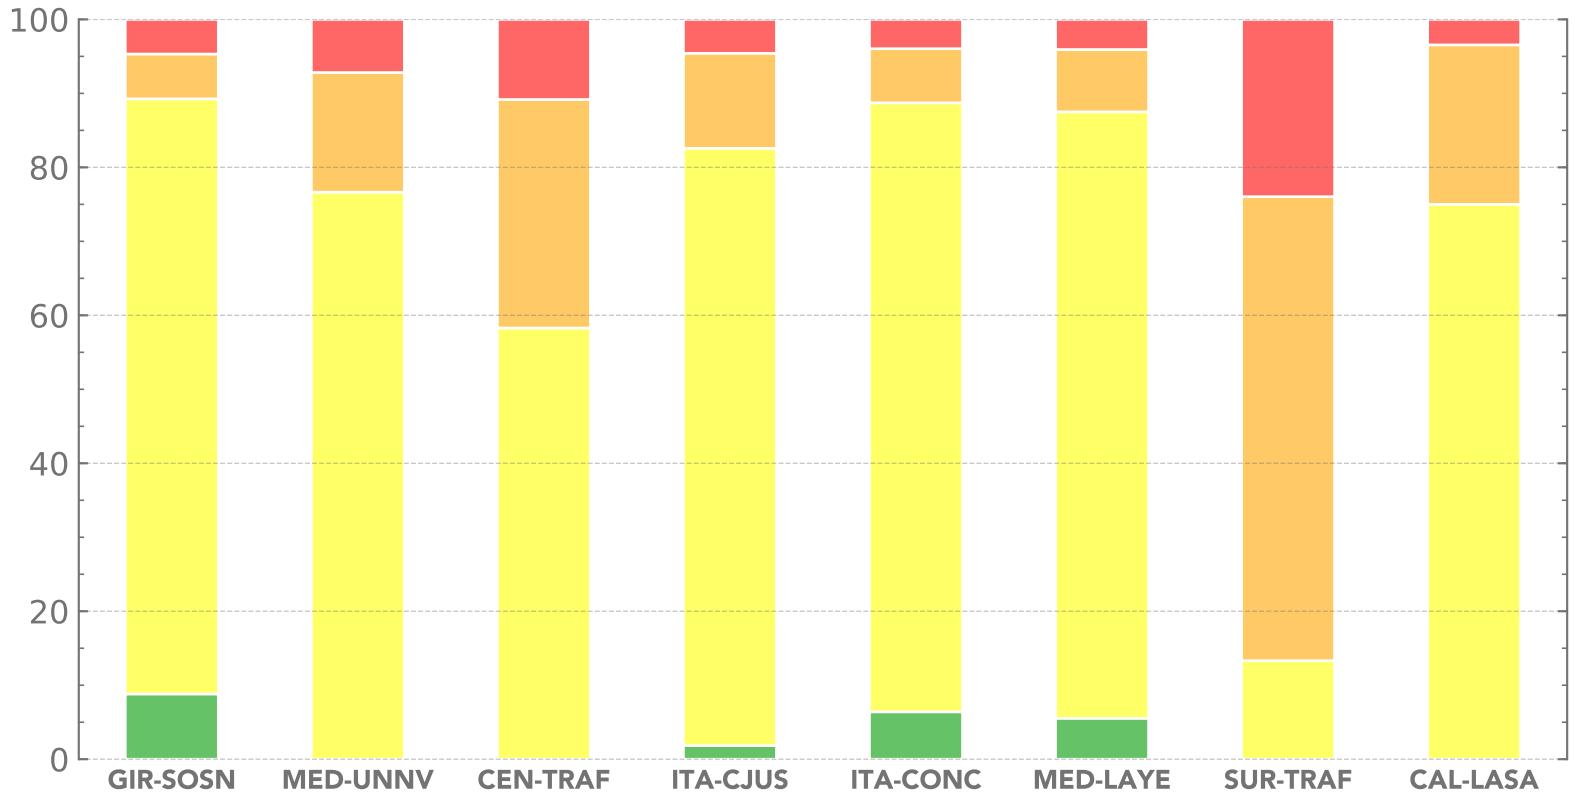

Porcentaje ICA PM2.5 2016 [%]

Buena **Moderada** **Dañina a grupos sensibles** **Dañina a la salud**