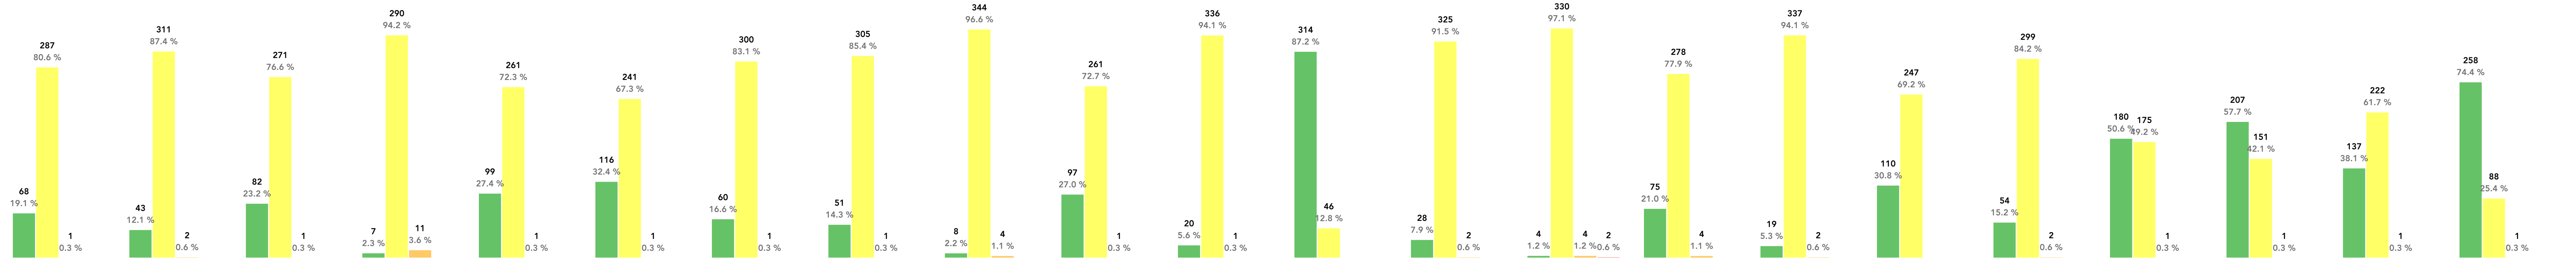

Porcentaje ICA PM2.5 diario 2021

Muestras	356	356	354	308	361	358	361	357	356	359	360	355	340	357	358	357	355	356	359	360	347
Excedencias	1	2	1	11	1	1	1	1	1	1	46	2	4	4	2	247	2	1	1	1	1
Norma [%]	0.3	0.6	0.3	4.2	0.3	0.3	0.3	0.3	1.4	0.3	0.6	0.6	2.1	1.1	0.6	0.0	0.6	0.3	0.3	0.3	0.3