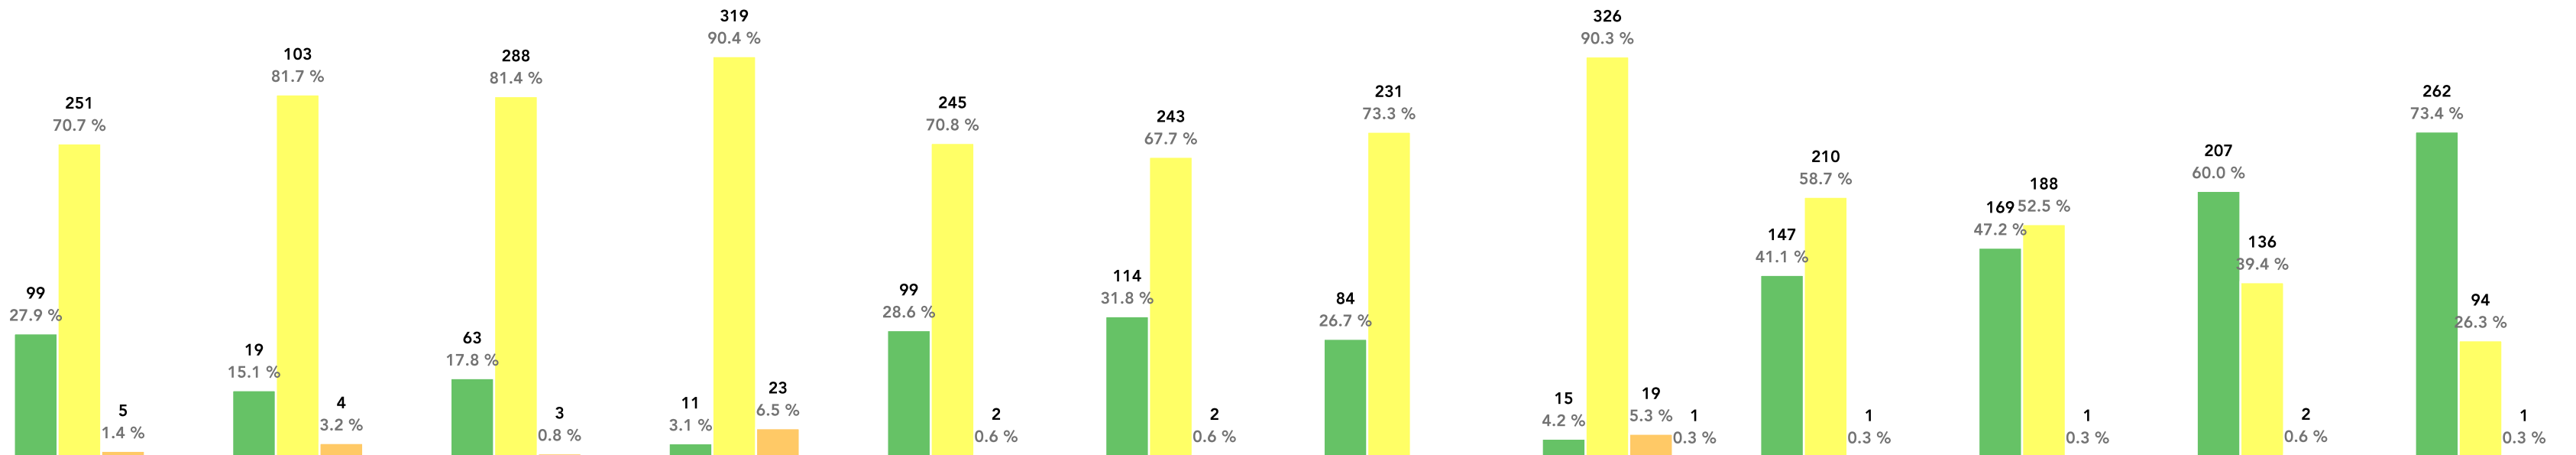

Porcentaje ICA PM2.5 diario 2022

Muestras	355	126	354	353	346	359	315	361	358	358	345	357
Excedencias Norma [%]	1.4	4.0	0.8	7.1	0.6	0.8	0.3	5.5	0.3	0.3	0.6	0.3