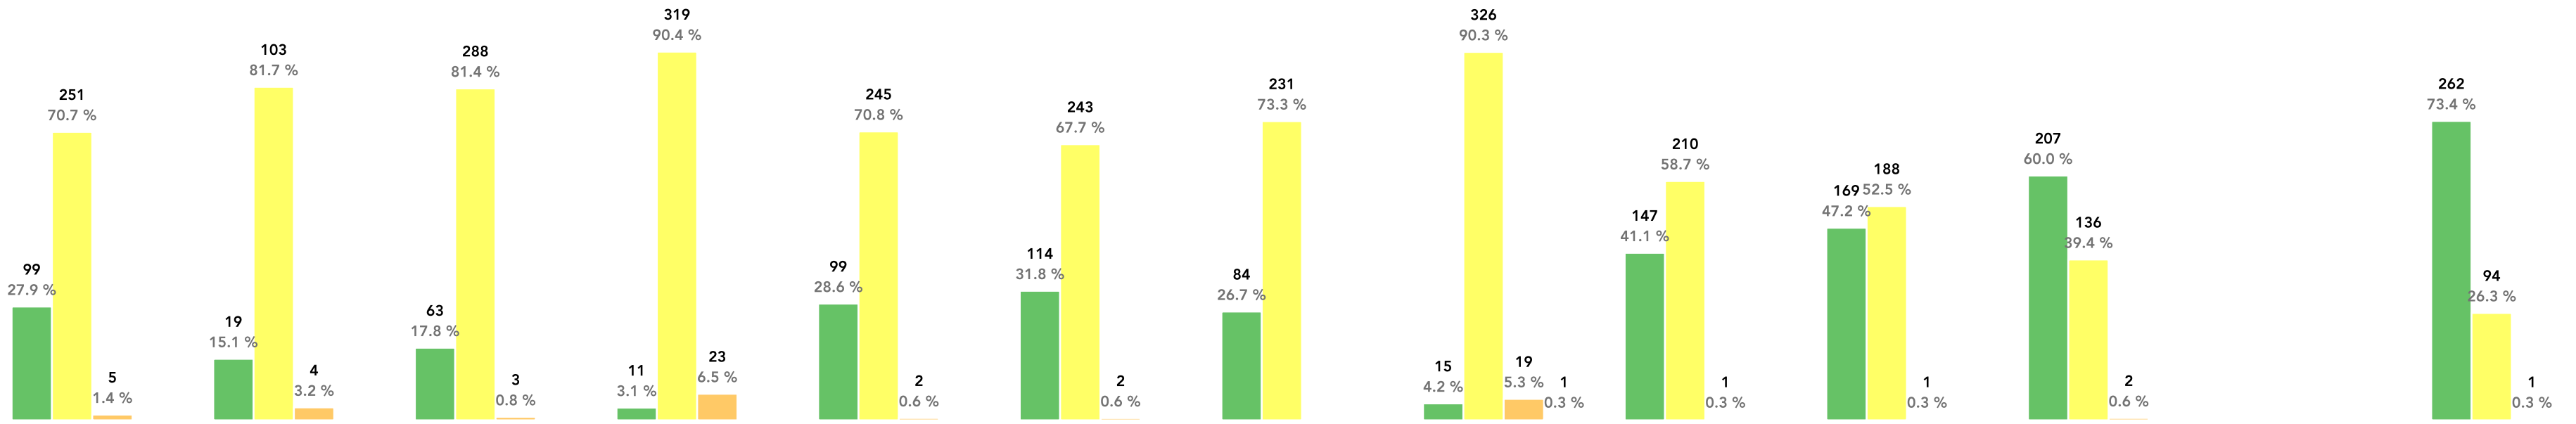

Porcentaje ICA PM2.5 diario 2022

Muestras	355	126	354	353	346	359	315	361	358	358	345	0	357
Excedencias Norma [%]	1.4	4.0	0.8	7.1	0.6	0.8	0.3	5.5	0.3	0.3	0.6	nan	0.3